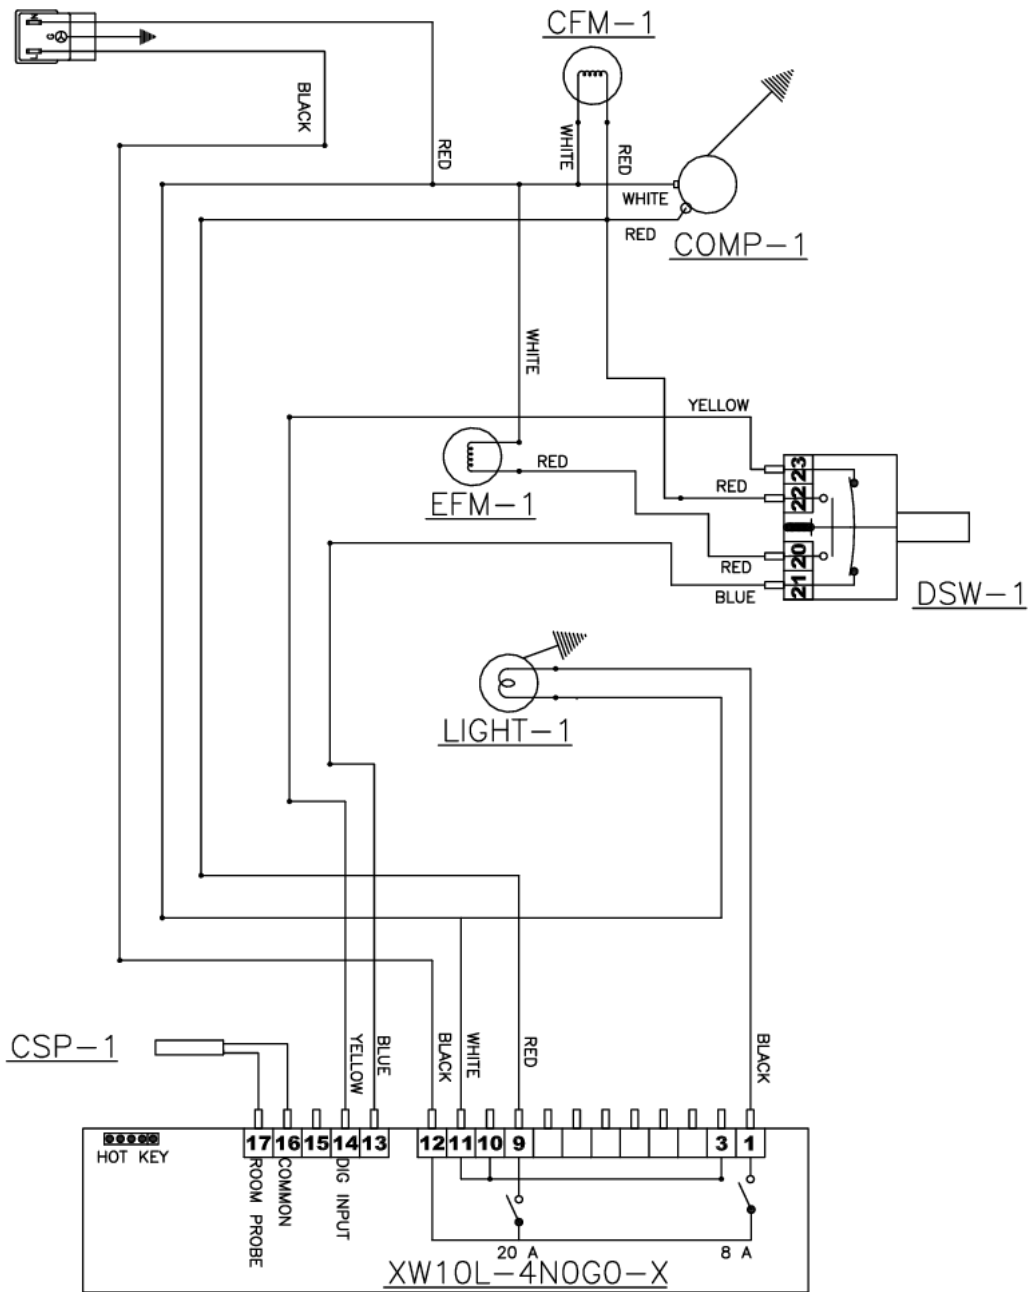

INTERIOR COMPONENTS

Item	Part No.	Name	Qty	Uom	NOTES
1	033033-000	LEVELLING LEG	4	EA	
2	033073-000	GRILLE ASSEMBLY, 15"	1	EA	
3	033040-000	DOOR SWITCH	1	EA	
4	033074-000	CONDENSER	1	EA	
5	033024-000	FASTENER, CONTROL MOUNTING	2	EA	
6	033023-000	CONTROLLER FACE PLATE	1	EA	
7	033022-000	CONTROLLER ASSY	1	EA	
8	033026-000	LIGHT BULB	1	EA	
9	033027-000	LIGHT SOCKET	1	EA	
NI	033028-000	HARNESS, CONTROLLER	1	EA	
NI	033039-000	HARNESS, MACHINE COMPARTMENT	1	EA	
NI	033025-000	SENSOR	1	EA	

REAR COMPONENTS

Item	Part No.	Name	Qty	Uom	NOTES
1	033072-000	EVAP ASSEMBLY	1	EA	
2	033038-000	EVAPORATOR / CONDENSER FAN MOTOR	1	EA	
3	033038-000	EVAPORATOR / CONDENSER FAN MOTOR	1	EA	
4	033034-000	COMPRESSOR KIT	1	EA	
5	033037-000	PROCESS TUBE	2	EA	
6	033035-000	DRIER	1	EA	
7	033036-000	COMP. START COMPONENTS	1	EA	
NI	033031-000	HARNESS, FAN MOTOR	1	EA	
NI	033042-000	POWER CORD	1	EA	

SHELF ASSEMBLY

Item	Part No.	Name	Qty	Uom	NOTES
1	033070-000	SHELF ASSEMBLY, 15"	5	EA	
2	044589-000	15" WINE RACK FRONT	5	EA	

WIRING DIAGRAM

VIKING UC PRODUCT

- XW10L--REFRIGERATION SYSTEM CONTROLLER
- DSW-1--LIGHT AND EVAP FAN MOTOR DOOR SWITCH
- LIGHT 1--COMPARTMENT LIGHT
- EFM 1--EVAPORATOR FAN MOTOR
- CSP-1--REFRIGERATED COMPARTMENT 1 SENSOR PROBE
- CFM-1--CONDENSER FAN MOTOR

Appendix A:Pages Index

DOOR ASSEMBLY	1
INTERIOR COMPONENTS	2
REAR COMPONENTS	3
SHELF ASSEMBLY	4
WIRING DIAGRAM	5

Appendix B:Parts Index

032973-000 1
033015-000 1
033016-000 1
033017-000 1
033018-000 1
033021-000 1
033022-000 2
033023-000 2
033024-000 2
033025-000 2
033026-000 2
033027-000 2
033028-000 2
033031-000 3
033033-000 2
033034-000 3
033035-000 3
033036-000 3
033037-000 3
033038-000 3, 3
033039-000 2
033040-000 2
033042-000 3
033068-000 1
033069-000 1
033070-000 4
033072-000 3
033073-000 2
033074-000 2
044589-000 4