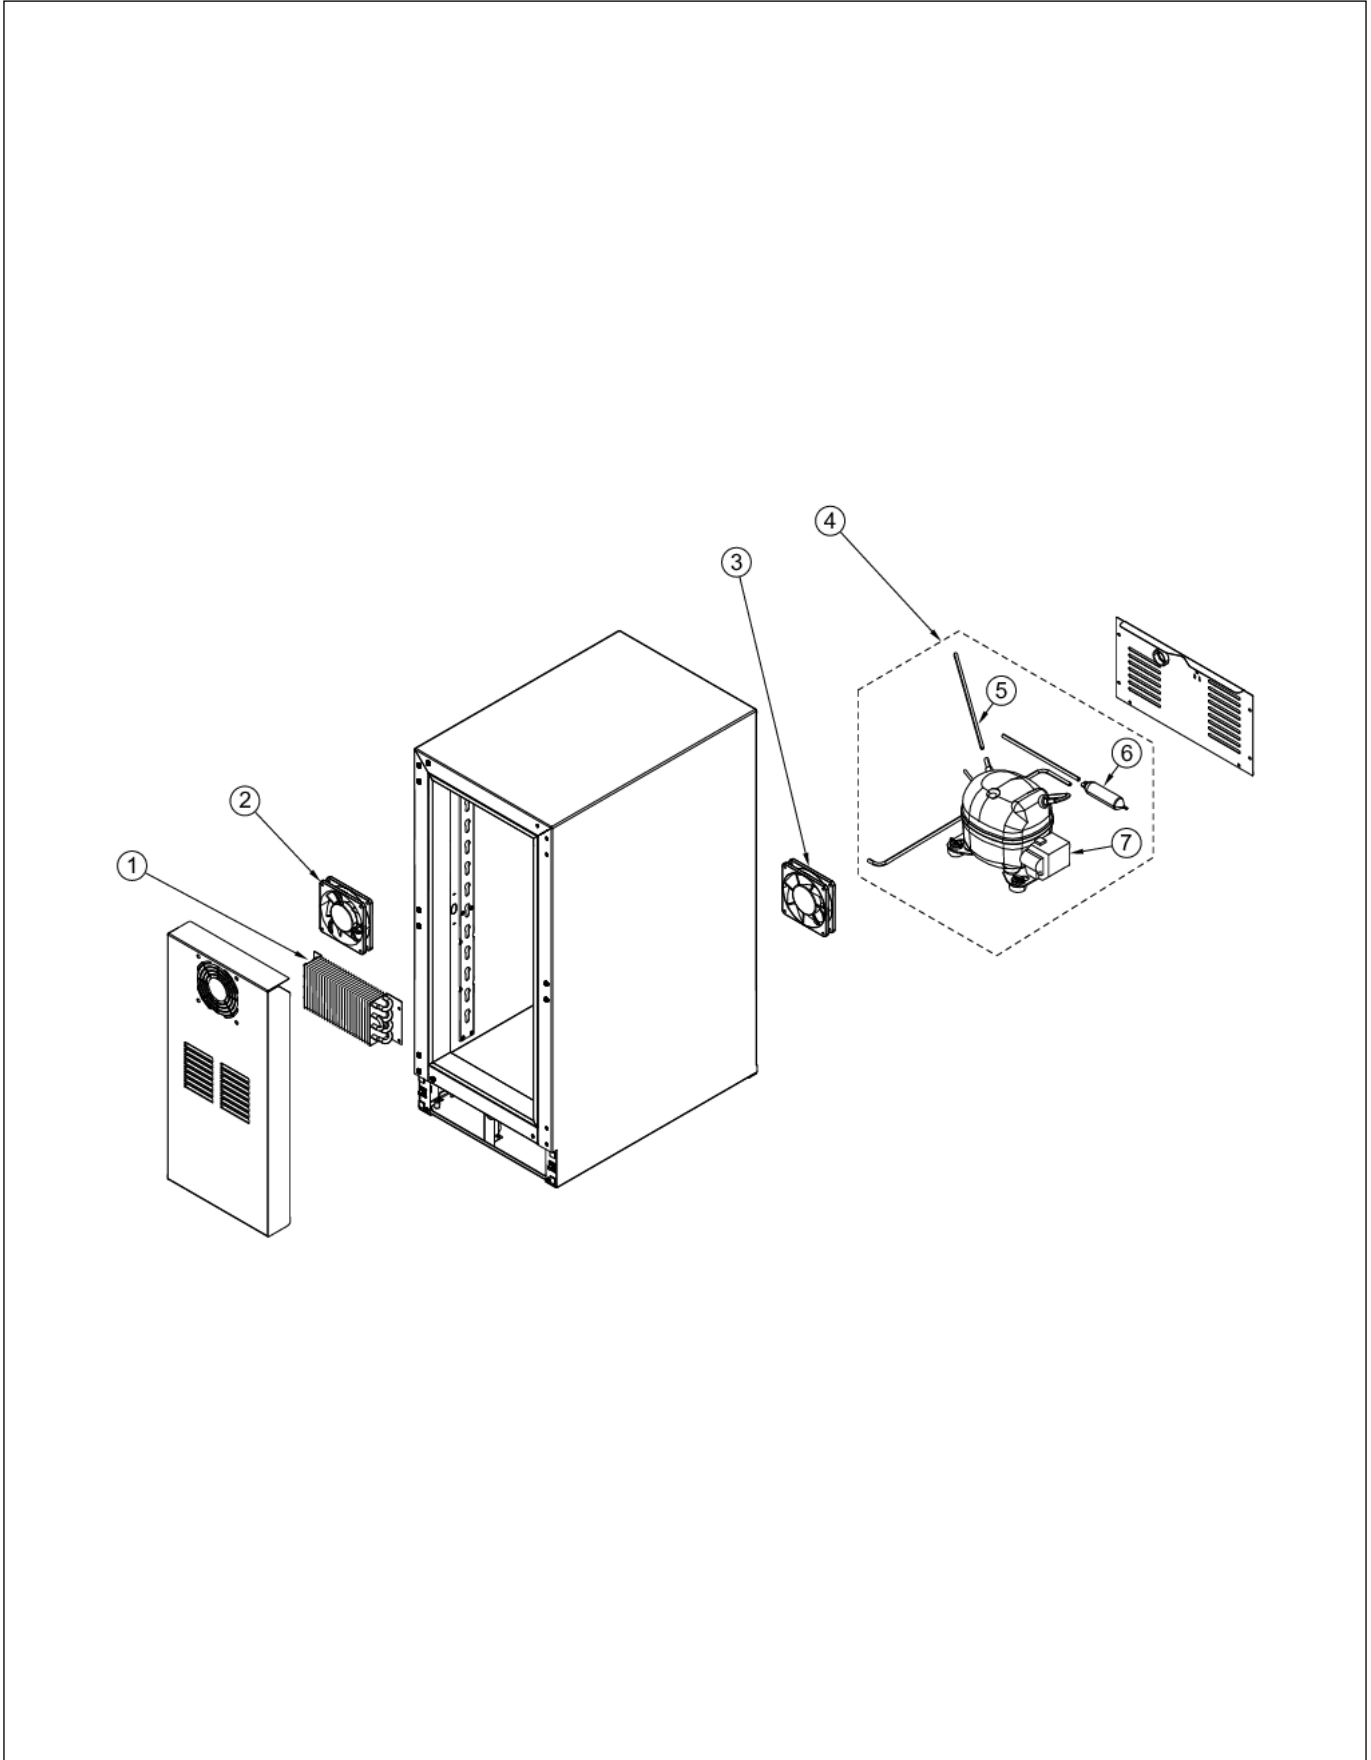

VWCI1150GRSS

DOOR ASSEMBLY	1
INTERIOR COMPONENTS	2
REAR COMPONENTS	3
SHELF ASSEMBLY	4
WIRING DIAGRAM	5
Appendix A:Pages Index	A
Appendix B:Parts Index	B

DOOR ASSEMBLY

Item	Part No.	Name	Qty	Uom	NOTES
1	033068-000	RD-VK-15-R3 CLEAR GLASS W/SS BORDER DOOR PANEL ASSY	1	EA	
2	033021-000	HINGE KIT, RH	1	EA	
3	033017-000	HANDLE	1	EA	
4	033016-000	HANDLE END CAP	2	EA	
5	033018-000	SCREW, HANDLE MOUNTING	4	EA	
6	033069-000	DOOR GASKET, 15"	1	EA	
7	033015-000	PLUNGER FASTENER	2	EA	
8	032973-000	PLUNGER BRACKET	1	EA	

INTERIOR COMPONENTS

Item	Part No.	Name	Qty	Uom	NOTES
1	033033-000	LEVELLING LEG	4	EA	
2	033073-000	GRILLE ASSEMBLY, 15"	1	EA	
3	033040-000	DOOR SWITCH	1	EA	
4	033074-000	CONDENSER	1	EA	
5	033024-000	FASTENER, CONTROL MOUNTING	2	EA	
6	033023-000	CONTROLLER FACE PLATE	1	EA	
7	033022-000	CONTROLLER ASSY	1	EA	
8	033026-000	LIGHT BULB	1	EA	
9	033027-000	LIGHT SOCKET	1	EA	
NI	033028-000	HARNESS, CONTROLLER	1	EA	
NI	033039-000	HARNESS, MACHINE COMPARTMENT	1	EA	
NI	033025-000	SENSOR	1	EA	

REAR COMPONENTS

Item	Part No.	Name	Qty	Uom	NOTES
1	033072-000	EVAP ASSEMBLY	1	EA	
2	033038-000	EVAPORATOR / CONDENSER FAN MOTOR	1	EA	
3	033038-000	EVAPORATOR / CONDENSER FAN MOTOR	1	EA	
4	033034-000	COMPRESSOR KIT	1	EA	
5	033037-000	PROCESS TUBE	2	EA	
6	033035-000	DRIER	1	EA	
7	033036-000	COMP. START COMPONENTS	1	EA	
NI	033031-000	HARNESS, FAN MOTOR	1	EA	
NI	033042-000	POWER CORD	1	EA	