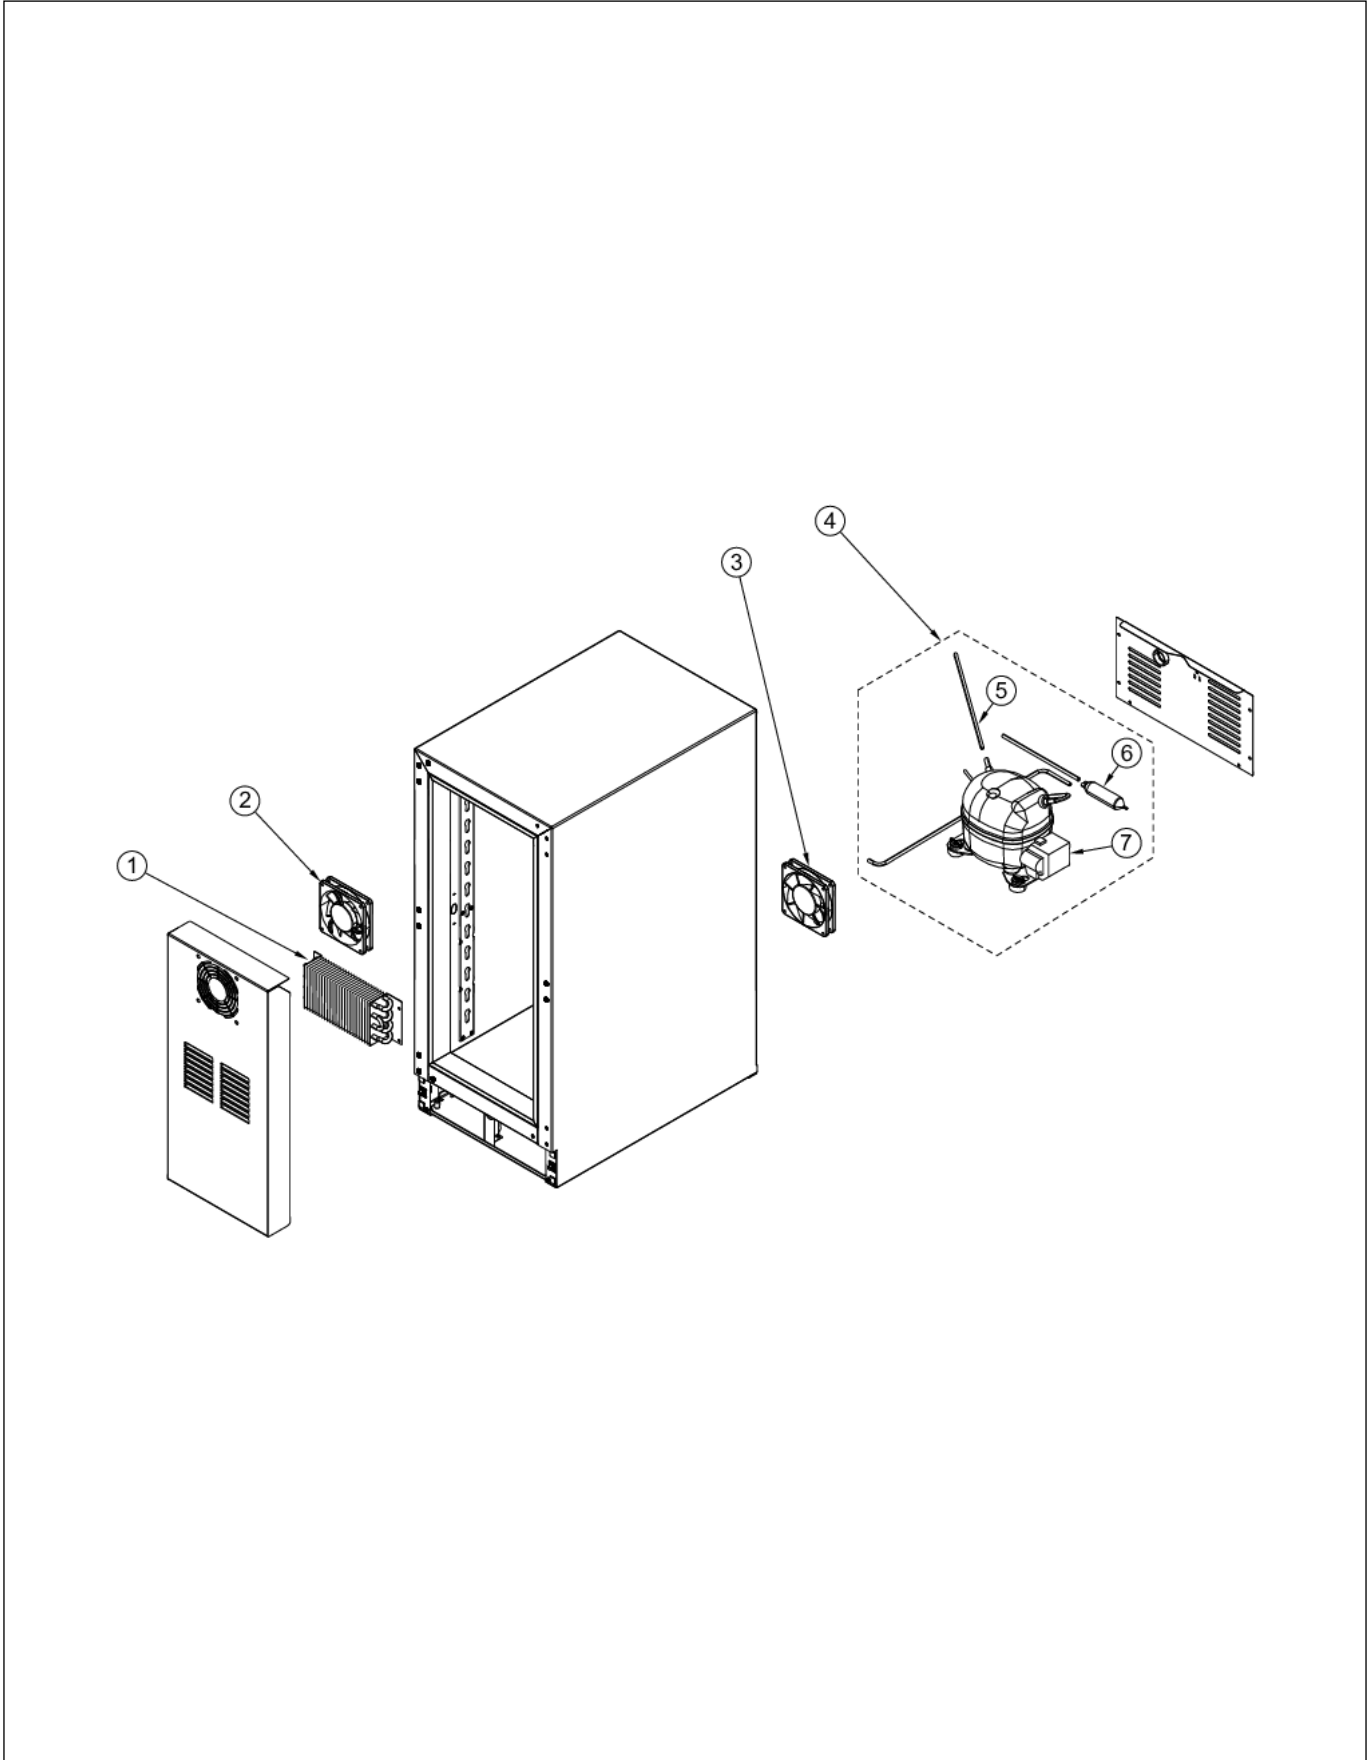

VWCI1150GLSS

DOOR ASSEMBLY	1
INTERIOR COMPONENTS	2
REAR COMPONENTS	3
SHELF ASSEMBLY	4
WIRING DIAGRAM	5
Appendix A:Pages Index	A
Appendix B:Parts Index	B

DOOR ASSEMBLY

Item	Part No.	Name	Qty	Uom	NOTES
1	033067-000	RD-VK-15-L3, CLEAR GLASS W/SS BORDER DOOR PANEL ASSY	1	EA	
2	033020-000	HINGE KIT, LH	1	EA	
3	033017-000	HANDLE	1	EA	
4	033016-000	HANDLE END CAP	2	EA	
5	033018-000	SCREW, HANDLE MOUNTING	4	EA	
6	033069-000	DOOR GASKET, 15"	1	EA	
7	033015-000	PLUNGER FASTENER	2	EA	
8	032973-000	PLUNGER BRACKET	1	EA	

INTERIOR COMPONENTS

Item	Part No.	Name	Qty	Uom	NOTES
1	033033-000	LEVELLING LEG	4	EA	
2	033073-000	GRILLE ASSEMBLY, 15"	1	EA	
3	033040-000	DOOR SWITCH	1	EA	
4	033074-000	CONDENSER	1	EA	
5	033024-000	FASTENER, CONTROL MOUNTING	2	EA	
6	033023-000	CONTROLLER FACE PLATE	1	EA	
7	033022-000	CONTROLLER ASSY	1	EA	
8	033026-000	LIGHT BULB	1	EA	
9	033027-000	LIGHT SOCKET	1	EA	
NI	033028-000	HARNESS, CONTROLLER	1	EA	
NI	033039-000	HARNESS, MACHINE COMPARTMENT	1	EA	
NI	033025-000	SENSOR	1	EA	

REAR COMPONENTS

Item	Part No.	Name	Qty	Uom	NOTES
1	033072-000	EVAP ASSEMBLY	1	EA	
2	033038-000	EVAPORATOR / CONDENSER FAN MOTOR	1	EA	
3	033038-000	EVAPORATOR / CONDENSER FAN MOTOR	1	EA	
4	033034-000	COMPRESSOR KIT	1	EA	
5	033037-000	PROCESS TUBE	2	EA	
6	033035-000	DRIER	1	EA	
7	033036-000	COMP. START COMPONENTS	1	EA	
NI	033031-000	HARNESS, FAN MOTOR	1	EA	
NI	033042-000	POWER CORD	1	EA	