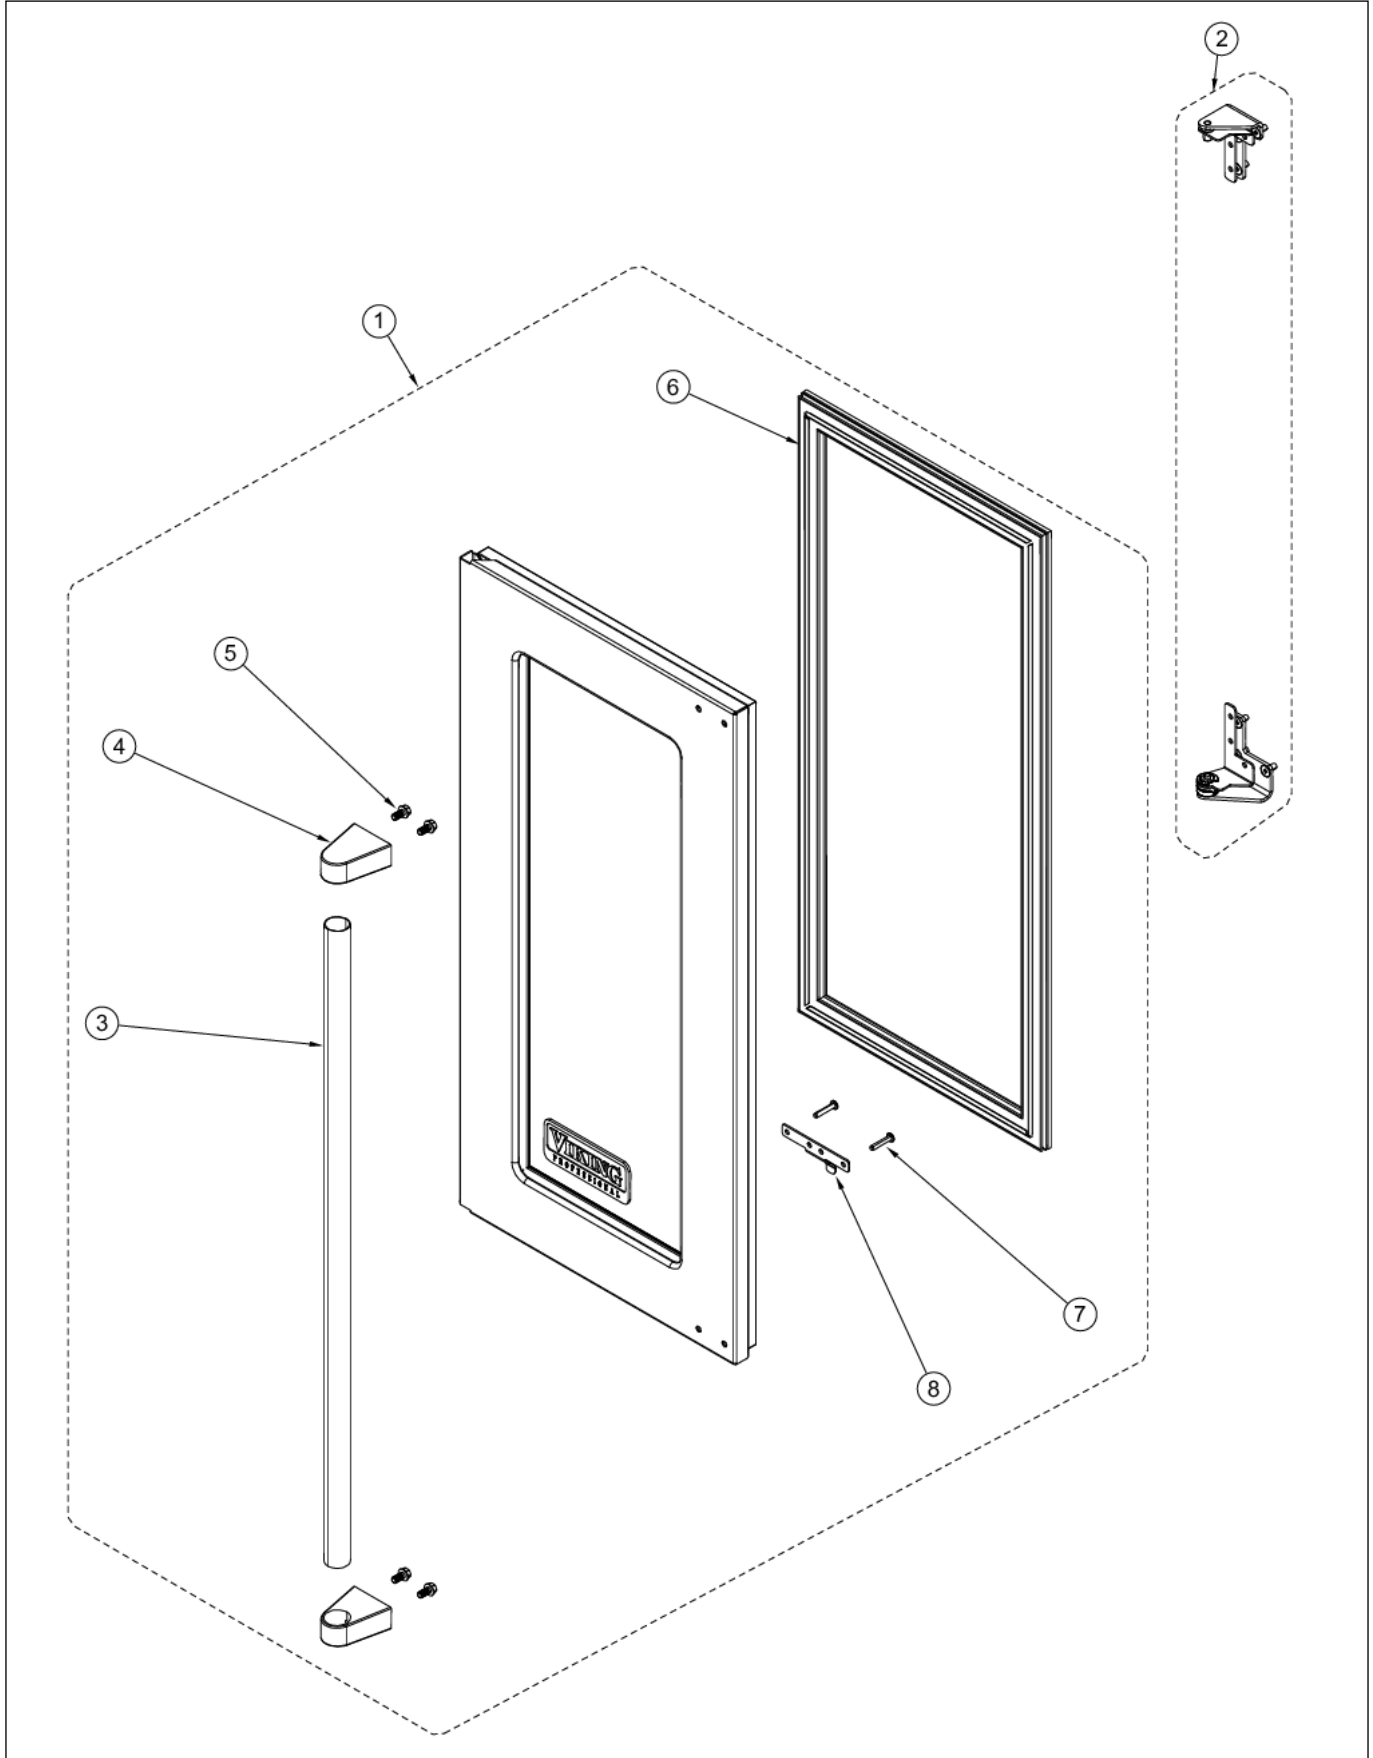

VWCI1150GLSS

DOOR ASSEMBLY	1
INTERIOR COMPONENTS	2
REAR COMPONENTS	3
SHELF ASSEMBLY	4
WIRING DIAGRAM	5
Appendix A:Pages Index	A
Appendix B:Parts Index	B

DOOR ASSEMBLY

Item	Part No.	Name	Qty	Uom	NOTES
1	033067-000	RD-VK-15-L3, CLEAR GLASS W/SS BORDER DOOR PANEL ASSY	1	EA	
2	033020-000	HINGE KIT, LH	1	EA	
3	033017-000	HANDLE	1	EA	
4	033016-000	HANDLE END CAP	2	EA	
5	033018-000	SCREW, HANDLE MOUNTING	4	EA	
6	033069-000	DOOR GASKET, 15"	1	EA	
7	033015-000	PLUNGER FASTENER	2	EA	
8	032973-000	PLUNGER BRACKET	1	EA	

INTERIOR COMPONENTS

Item	Part No.	Name	Qty	Uom	NOTES
1	033033-000	LEVELLING LEG	4	EA	
2	033073-000	GRILLE ASSEMBLY, 15"	1	EA	
3	033040-000	DOOR SWITCH	1	EA	
4	033074-000	CONDENSER	1	EA	
5	033024-000	FASTENER, CONTROL MOUNTING	2	EA	
6	033023-000	CONTROLLER FACE PLATE	1	EA	
7	033022-000	CONTROLLER ASSY	1	EA	
8	033026-000	LIGHT BULB	1	EA	
9	033027-000	LIGHT SOCKET	1	EA	
NI	033028-000	HARNESS, CONTROLLER	1	EA	
NI	033039-000	HARNESS, MACHINE COMPARTMENT	1	EA	
NI	033025-000	SENSOR	1	EA	