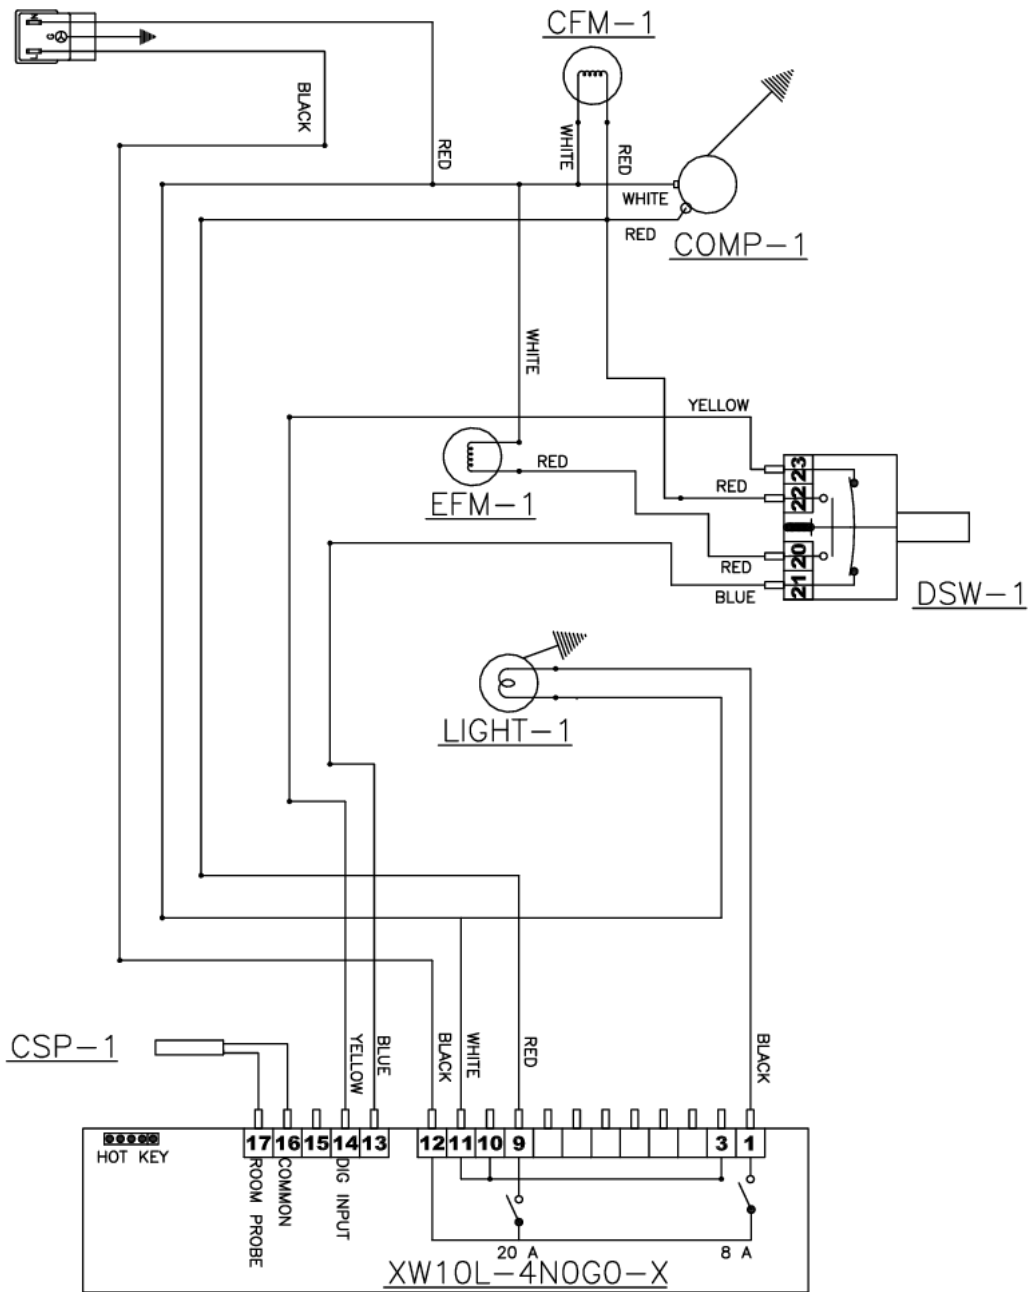

INTERIOR COMPONENTS

Item	Part No.	Name	Qty	Uom	NOTES
1	033033-000	LEVELLING LEG	4	EA	
2	033073-000	GRILLE ASSEMBLY, 15"	1	EA	
3	033040-000	DOOR SWITCH	1	EA	
4	033074-000	CONDENSER	1	EA	
5	033024-000	FASTENER, CONTROL MOUNTING	2	EA	
6	033023-000	CONTROLLER FACE PLATE	1	EA	
7	033022-000	CONTROLLER ASSY	1	EA	
8	033026-000	LIGHT BULB	1	EA	
9	033027-000	LIGHT SOCKET	1	EA	
NI	033028-000	HARNESS, CONTROLLER	1	EA	
NI	033039-000	HARNESS, MACHINE COMPARTMENT	1	EA	
NI	033025-000	SENSOR	1	EA	

REAR COMPONENTS

Item	Part No.	Name	Qty	Uom	NOTES
1	033072-000	EVAP ASSEMBLY	1	EA	
2	033038-000	EVAPORATOR / CONDENSER FAN MOTOR	1	EA	
3	033038-000	EVAPORATOR / CONDENSER FAN MOTOR	1	EA	
4	033034-000	COMPRESSOR KIT	1	EA	
5	033037-000	PROCESS TUBE	2	EA	
6	033035-000	DRIER	1	EA	
7	033036-000	COMP. START COMPONENTS	1	EA	
NI	033031-000	HARNESS, FAN MOTOR	1	EA	
NI	033042-000	POWER CORD	1	EA	

SHELF ASSEMBLY

Item	Part No.	Name	Qty	Uom	NOTES
1	033070-000	SHELF ASSEMBLY, 15"	5	EA	
2	044589-000	15" WINE RACK FRONT	5	EA	

WIRING DIAGRAM

VIKING UC PRODUCT

- XW10L--REFRIGERATION SYSTEM CONTROLLER
- DSW-1--LIGHT AND EVAP FAN MOTOR DOOR SWITCH
- LIGHT 1--COMPARTMENT LIGHT
- EFM 1--EVAPORATOR FAN MOTOR
- CSP-1--REFRIGERATED COMPARTMENT 1 SENSOR PROBE
- CFM-1--CONDENSER FAN MOTOR

Appendix A:Pages Index

DOOR ASSEMBLY 1
INTERIOR COMPONENTS 2
REAR COMPONENTS 3
SHELF ASSEMBLY 4
WIRING DIAGRAM 5

Appendix B:Parts Index

032973-000 1
033015-000 1
033016-000 1
033017-000 1
033018-000 1
033020-000 1
033022-000 2
033023-000 2
033024-000 2
033025-000 2
033026-000 2
033027-000 2
033028-000 2
033031-000 3
033033-000 2
033034-000 3
033035-000 3
033036-000 3
033037-000 3
033038-000 3, 3
033039-000 2
033040-000 2
033042-000 3
033067-000 1
033069-000 1
033070-000 4
033072-000 3
033073-000 2
033074-000 2
044589-000 4