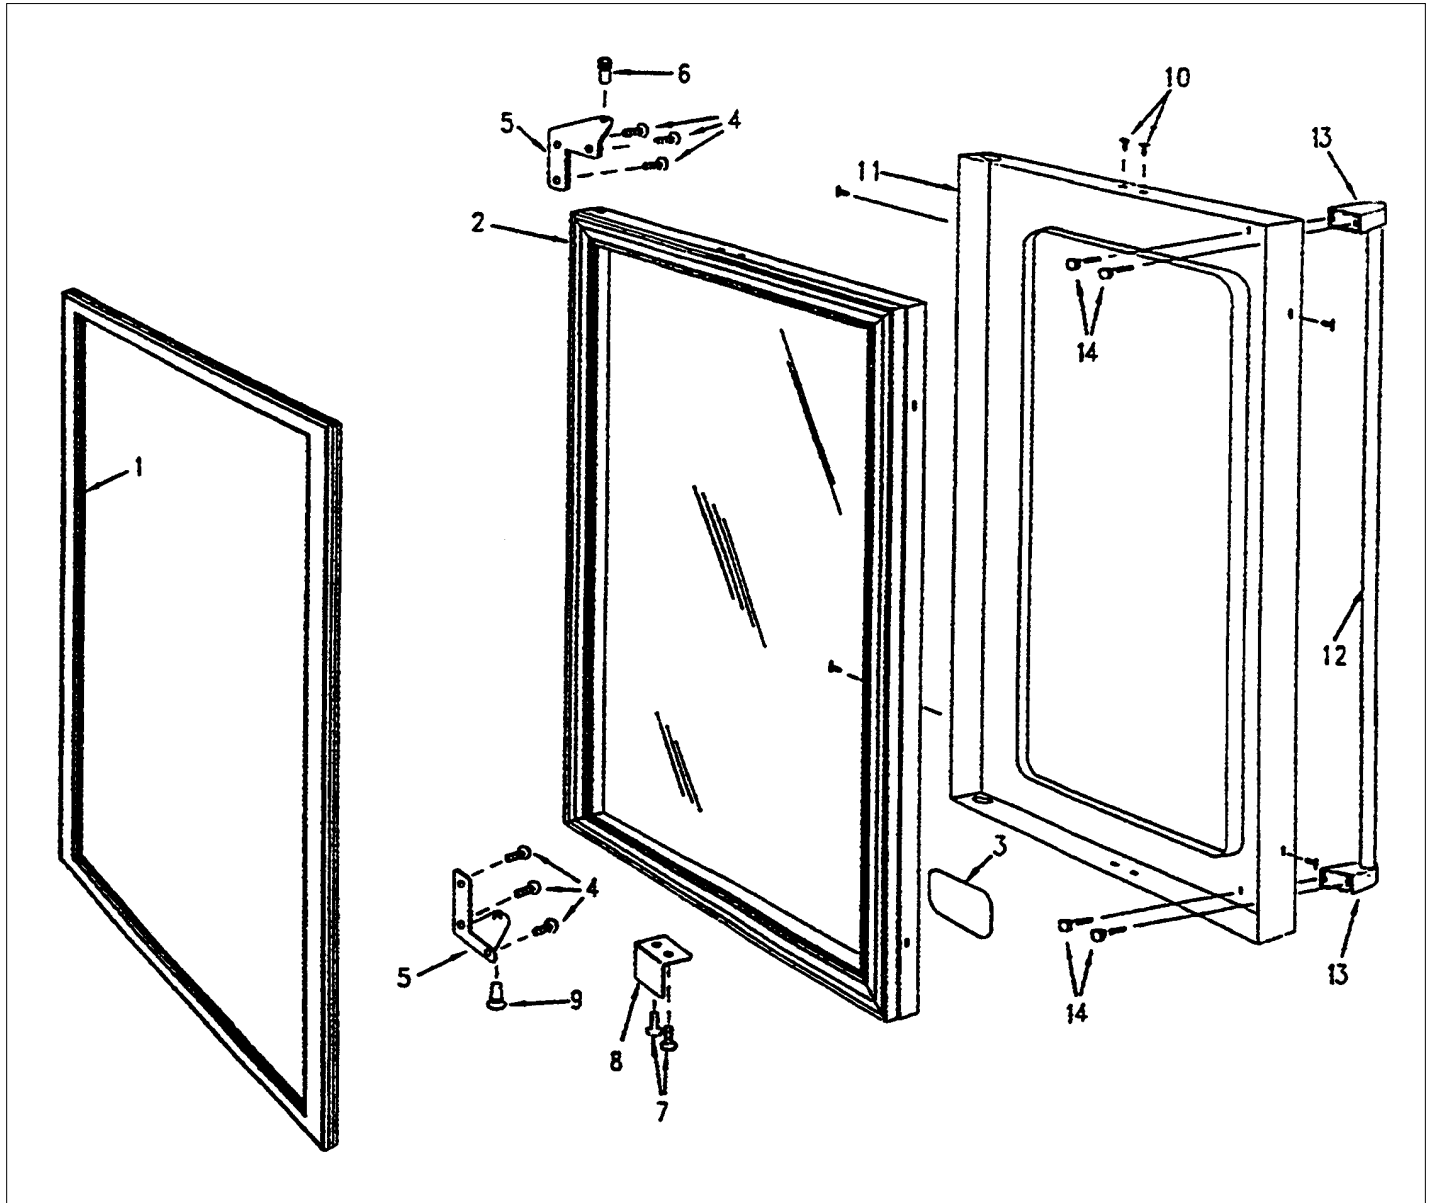

Item	Part No.	Name	Qty	Uom	NOTES
1	PW230124	MAGNETIC GASKET, BLACK	1	EA	
2	PW230006	DOOR, COMPLETE ASSY(VUWC140)42242661	1	EA	
3	PE010058	4 1/2"LOGO/VIKING "PROF" *BK* (ADV	1	EA	
Not Shown	PE010093	LOGO-4 1/2 (VIKING-*BK**BR* ADHESIV	1	EA	
4	PW200031	SCREW HINGE MTG 42242605	1	EA	
5	PW220004	HINGE KIT (VUWC140) * 42240881	1	EA	
6	PW200032	HINGE PIN 42242281	1	EA	
7	PW200033	SCREW	1	EA	Not available online / Call for pricing and availability
8	PW220003	STRIKER PLATE (VUWC140)*42242483	1	EA	
9	PW300244	HINGE PIN, BOTTOM (42245708)	1	EA	
10	PW200035	FRAME MOUNT SCREWS(42243186 PKG 8)	1	EA	
11	PW230008	DOOR FRAME,SS (VUWC140) * 42242663	1	EA	NO LONGER AVAILABLE
12	PE930103	DR HDLE VUWC150DR/VUAR SS CUT 29.5"	1	EA	
Not Shown	F0002588BR	DOOR HANDLE VUWC140 (BRASS) 29.5	1	EA	NO LONGER AVAILABLE
13	000268-000	HANDLE ENDCAP	1	EA	
Not Shown	PE030001PVD	END CAP DOOR HANDLE *BR	1	EA	
14	PD010019	BLT-1/4-20X3/8"HEX WASHER SERATED	1	EA	