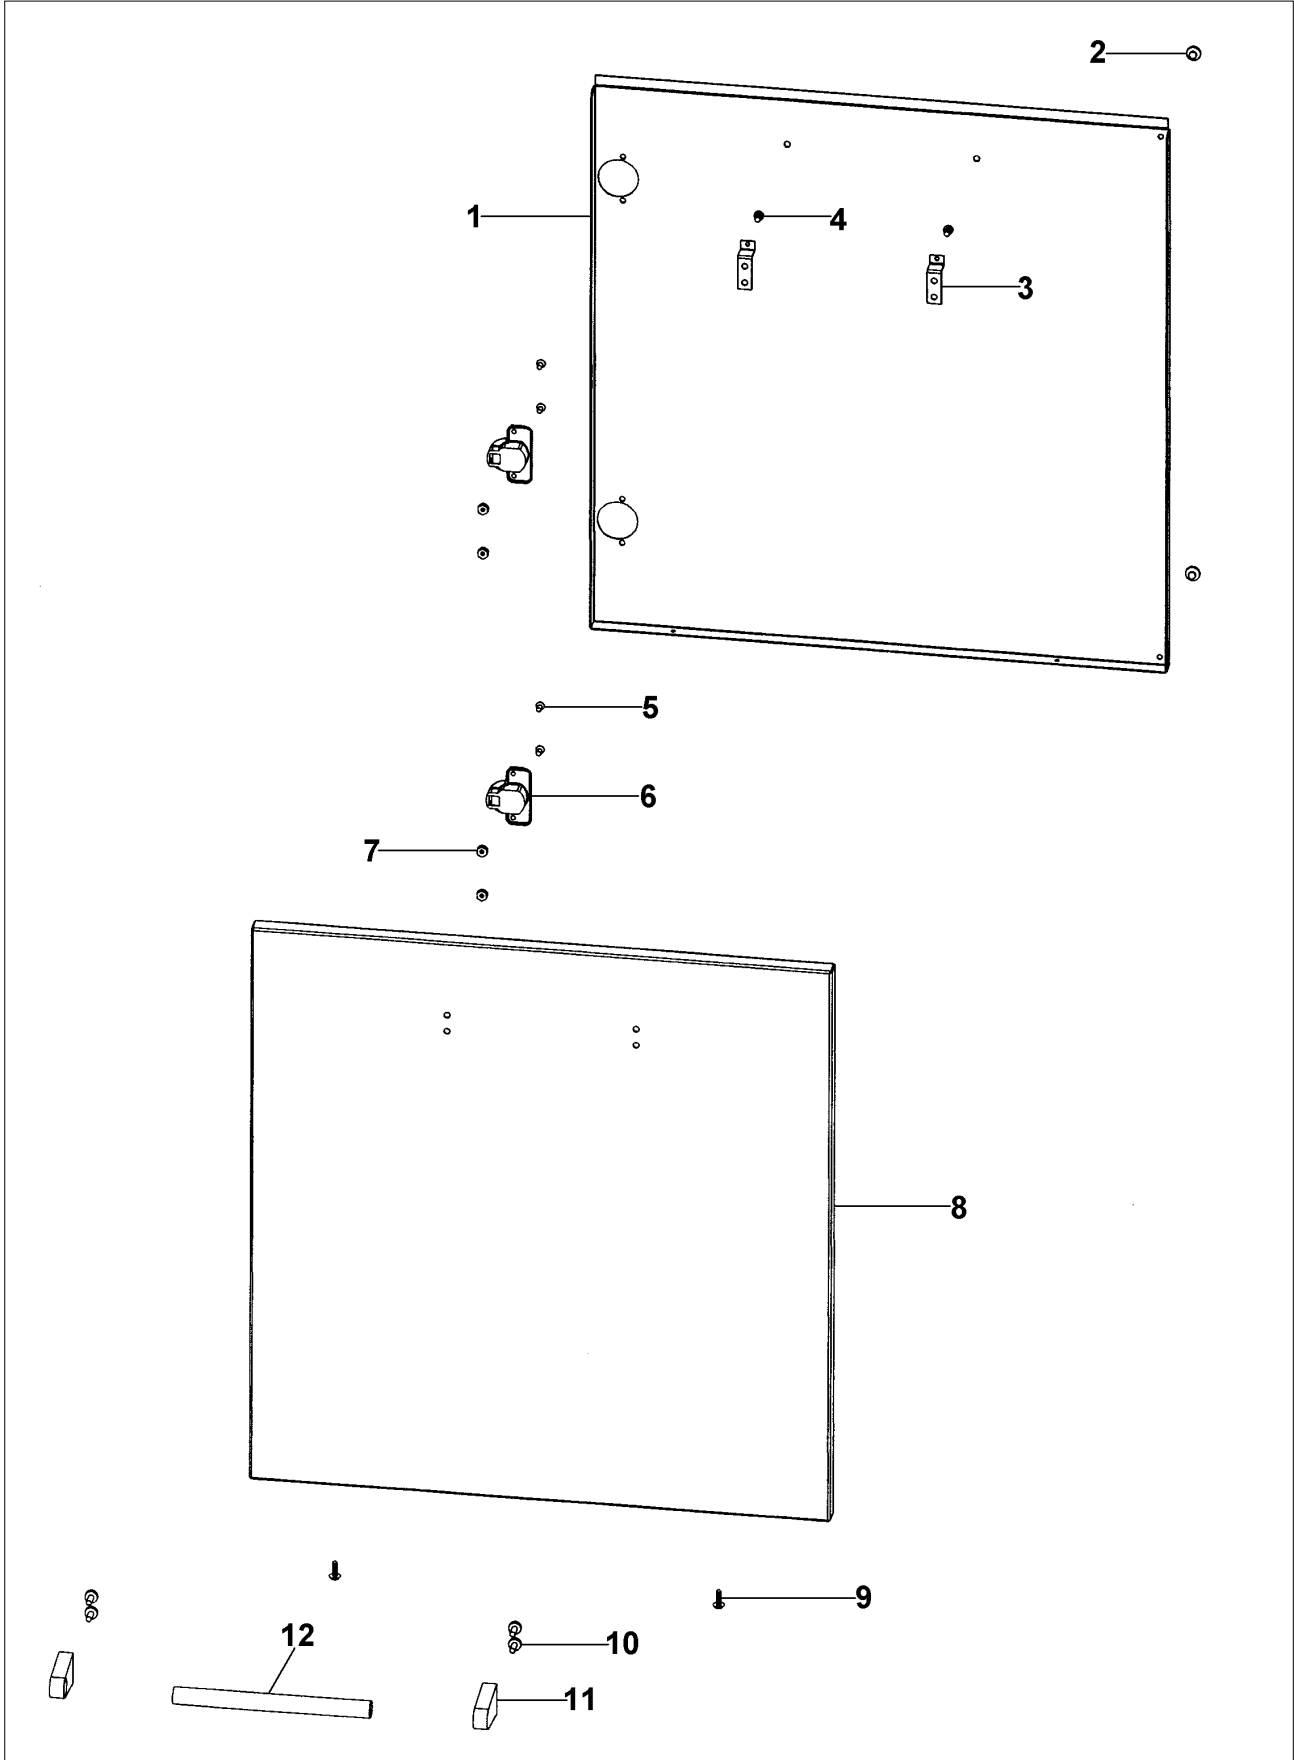

**VQBO4121**

DOOR ASSEMBLY .....	1
DRAWER ASSEMBLY .....	2
LOWER UNIT AREA .....	3
MAIN CABINET AREA .....	4
Appendix A:Pages Index .....	A
Appendix B:Parts Index .....	B

DOOR ASSEMBLY

Item	Part No.	Name	Qty	Uom	NOTES
1	B20014871	INNER DOOR (VQBO4121)	1	EA	Not available online / Call for pricing and availability
2	PD040004	GROMMET BUMPER	1	EA	
3	B20013950	HANDLE BRACKET (VBO/VTPO18)	1	EA	
4	PD020120	8 X 1/2 TEK SHEET METAL SCREW	1	EA	
5	PD020119	8-32X3/8 PH CTR. MACH.SCREW S.S.	1	EA	
6	PC020172	DOOR HINGE (BBQ)	1	EA	
7	PD030098	8-32 HEX KEP NUT S.S.	1	EA	
8	B30014870	OUTER DOOR (VQWO4121)	1	EA	
9	PD020139	#8 X 1/2" P.H. FLAT TOP TRUSS U/C #2 TYPE AB 30 SS/ BRIGHT NICKEL PLATE	1	EA	
10	PD020056	' #10-24 X 1/2" PH.TR. M.S. *SS*	1	EA	
11	PE030187	HANDLE END CAP *CHROME* OUTDOOR CABINET	1	EA	
12	PE030189	CABINET HANDLE	1	EA	
NI	G32014872SS	DOOR ASSEMBLY (VQBO4121)	1	EA	NO LONGER AVAILABLE

DRAWER ASSEMBLY

Item	Part No.	Name	Qty	Uom	NOTES
1	B20014877	DRAWER REAR (VQBO4121)	1	EA	NO LONGER AVAILABLE, Not available online / Call for pricing and availability
2	PC040014	POP RIVOT-SS42 *SS*	1	EA	
3	B20014876	DRAWER (VQBO4121)	1	EA	NO LONGER AVAILABLE, Not available online / Call for pricing and availability
4	PC080010	SLIDE	1	EA	
5	PC040019	POP RIVET ( 0.125 GR X 0.156 DIA )	1	EA	
6	PD040004	GROMMET BUMPER	1	EA	
7	PD020120	8 X 1/2 TEK SHEET METAL SCREW	1	EA	
8	B20014874	INNER DRAWER DOOR (VQBO4121)	1	EA	NO LONGER AVAILABLE, Not available online / Call for pricing and availability
9	B20013950	HANDLE BRACKET (VBO/VTPO18)	1	EA	
10	B30014873	OUTER DRAWER DOOR (VQBO4121)	1	EA	
11	PD020139	#8 X 1/2" P.H. FLAT TOP TRUSS U/C #2 TYPE AB 30 SS/ BRIGHT NICKEL PLATE	1	EA	
12	PD020056	' #10-24 X 1/2" PH.TR. M.S. *SS*	1	EA	
13	PE030187	HANDLE END CAP *CHROME* OUTDOOR CABINET	1	EA	
14	PE030189	CABINET HANDLE	1	EA	
NI	G32014875SS	DRAWER ASSEMBLY (VQBO4121)	1	EA	NO LONGER AVAILABLE