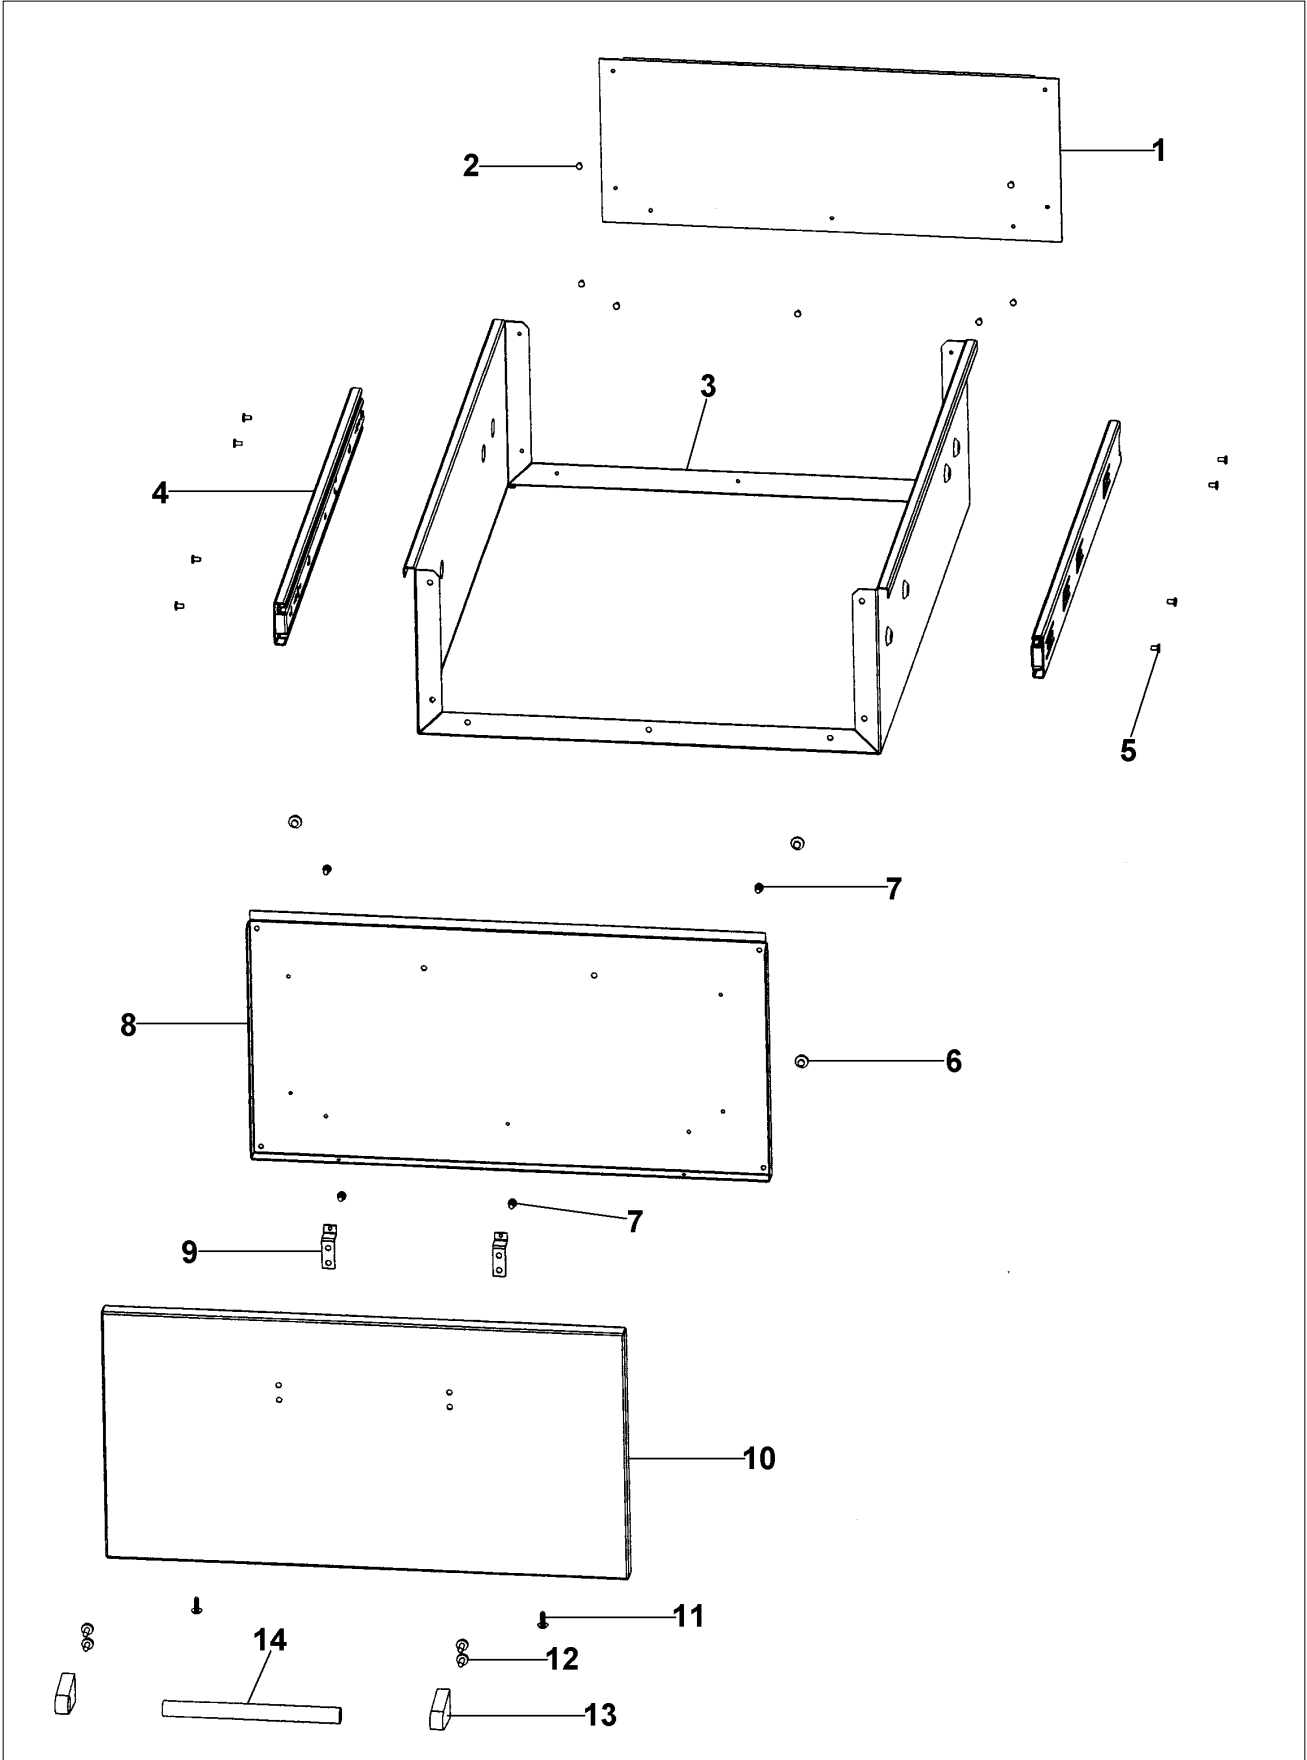

**VQBO4121**

DOOR ASSEMBLY .....	1
DRAWER ASSEMBLY .....	2
LOWER UNIT AREA .....	3
MAIN CABINET AREA .....	4
Appendix A:Pages Index .....	A
Appendix B:Parts Index .....	B

DOOR ASSEMBLY

Item	Part No.	Name	Qty	Uom	NOTES
1	B20014871	INNER DOOR (VQBO4121)	1	EA	Not available online / Call for pricing and availability
2	PD040004	GROMMET BUMPER	1	EA	
3	B20013950	HANDLE BRACKET (VBO/VTPO18)	1	EA	
4	PD020120	8 X 1/2 TEK SHEET METAL SCREW	1	EA	
5	PD020119	8-32X3/8 PH CTR. MACH.SCREW S.S.	1	EA	
6	PC020172	DOOR HINGE (BBQ)	1	EA	
7	PD030098	8-32 HEX KEP NUT S.S.	1	EA	
8	B30014870	OUTER DOOR (VQWO4121)	1	EA	
9	PD020139	#8 X 1/2" P.H. FLAT TOP TRUSS U/C #2 TYPE AB 30 SS/ BRIGHT NICKEL PLATE	1	EA	
10	PD020056	' #10-24 X 1/2" PH.TR. M.S. *SS*	1	EA	
11	PE030187	HANDLE END CAP *CHROME* OUTDOOR CABINET	1	EA	
12	PE030189	CABINET HANDLE	1	EA	
NI	G32014872SS	DOOR ASSEMBLY (VQBO4121)	1	EA	NO LONGER AVAILABLE

DRAWER ASSEMBLY

Item	Part No.	Name	Qty	Uom	NOTES
1	B20014877	DRAWER REAR (VQBO4121)	1	EA	NO LONGER AVAILABLE, Not available online / Call for pricing and availability
2	PC040014	POP RIVOT-SS42 *SS*	1	EA	
3	B20014876	DRAWER (VQBO4121)	1	EA	NO LONGER AVAILABLE, Not available online / Call for pricing and availability
4	PC080010	SLIDE	1	EA	
5	PC040019	POP RIVET ( 0.125 GR X 0.156 DIA )	1	EA	
6	PD040004	GROMMET BUMPER	1	EA	
7	PD020120	8 X 1/2 TEK SHEET METAL SCREW	1	EA	
8	B20014874	INNER DRAWER DOOR (VQBO4121)	1	EA	NO LONGER AVAILABLE, Not available online / Call for pricing and availability
9	B20013950	HANDLE BRACKET (VBO/VTPO18)	1	EA	
10	B30014873	OUTER DRAWER DOOR (VQBO4121)	1	EA	
11	PD020139	#8 X 1/2" P.H. FLAT TOP TRUSS U/C #2 TYPE AB 30 SS/ BRIGHT NICKEL PLATE	1	EA	
12	PD020056	' #10-24 X 1/2" PH.TR. M.S. *SS*	1	EA	
13	PE030187	HANDLE END CAP *CHROME* OUTDOOR CABINET	1	EA	
14	PE030189	CABINET HANDLE	1	EA	
NI	G32014875SS	DRAWER ASSEMBLY (VQBO4121)	1	EA	NO LONGER AVAILABLE