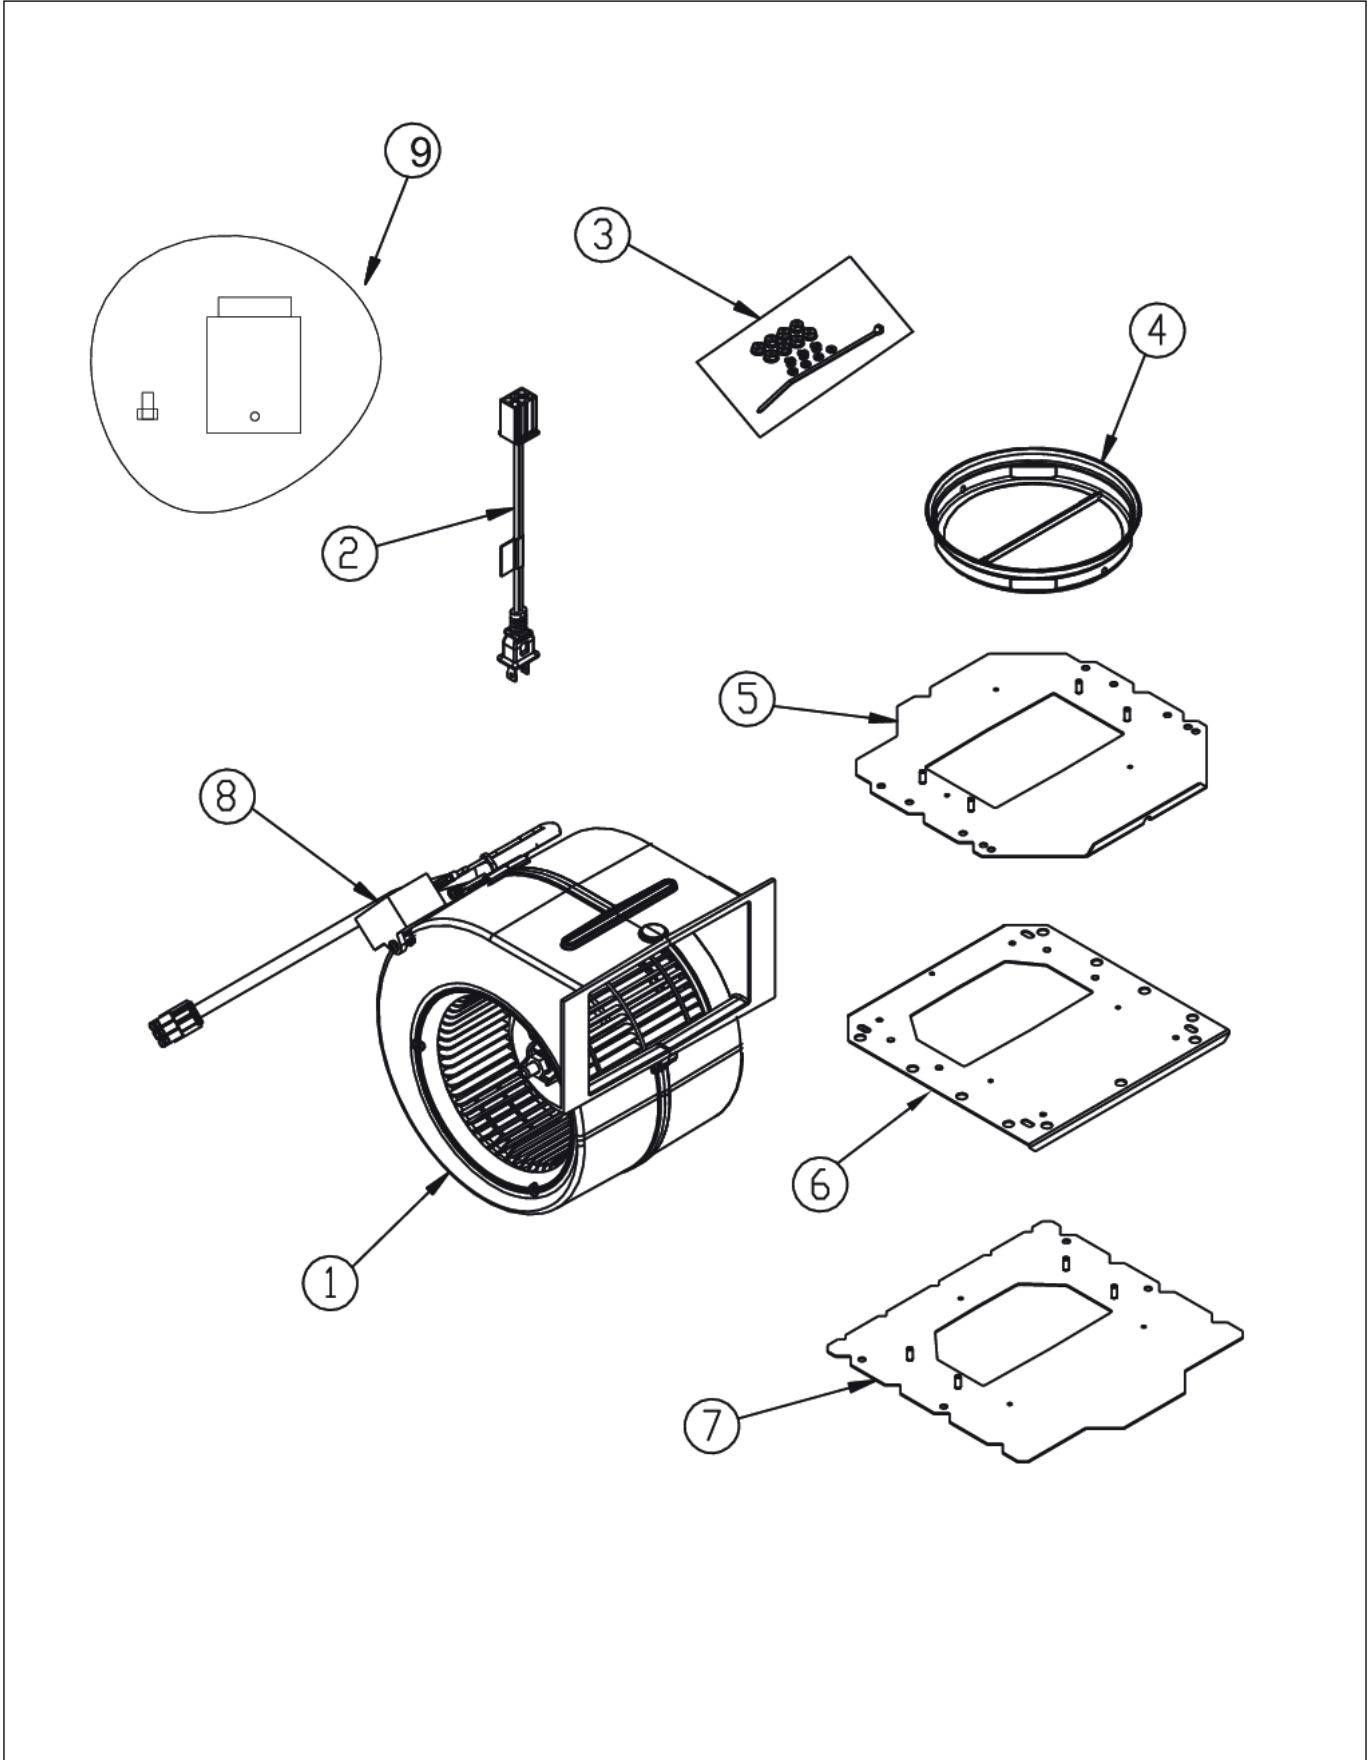

VINV600

UNIT COMPONENTS	1
Appendix A:Pages Index	A
Appendix B:Parts Index	B

UNIT COMPONENTS

Item	Part No.	Name	Qty	Uom	NOTES
1	022975-000	SRV VIKING BLOWER ASSY.	1	EA	
2	022977-000	SRV HARNESS VINV600	1	EA	
3	050589-000	SRV PARTS BAG	1	EA	
4	PV300104	7 DAMPER 97015491 REPLACES PV300098	1	EA	
5	020972-000	BLOWER MOUNTING PLATE DCW/DCI	1	EA	
6	020970-000	BLOWER MOUNTING PLATE VINV300	1	EA	
7	020971-000	BLOWER MOUNTING PLATE VCWH	1	EA	
8	022979-000	SRV CAPACITOR F/VINV	1	EA	
9	PV300156	ELECTRICAL BOX COVER	1	EA	

Appendix A:Pages Index

UNIT COMPONENTS 1

Appendix B:Parts Index

020970-000	1
020971-000	1
020972-000	1
022975-000	1
022977-000	1
022979-000	1
050589-000	1
PV300104	1
PV300156	1