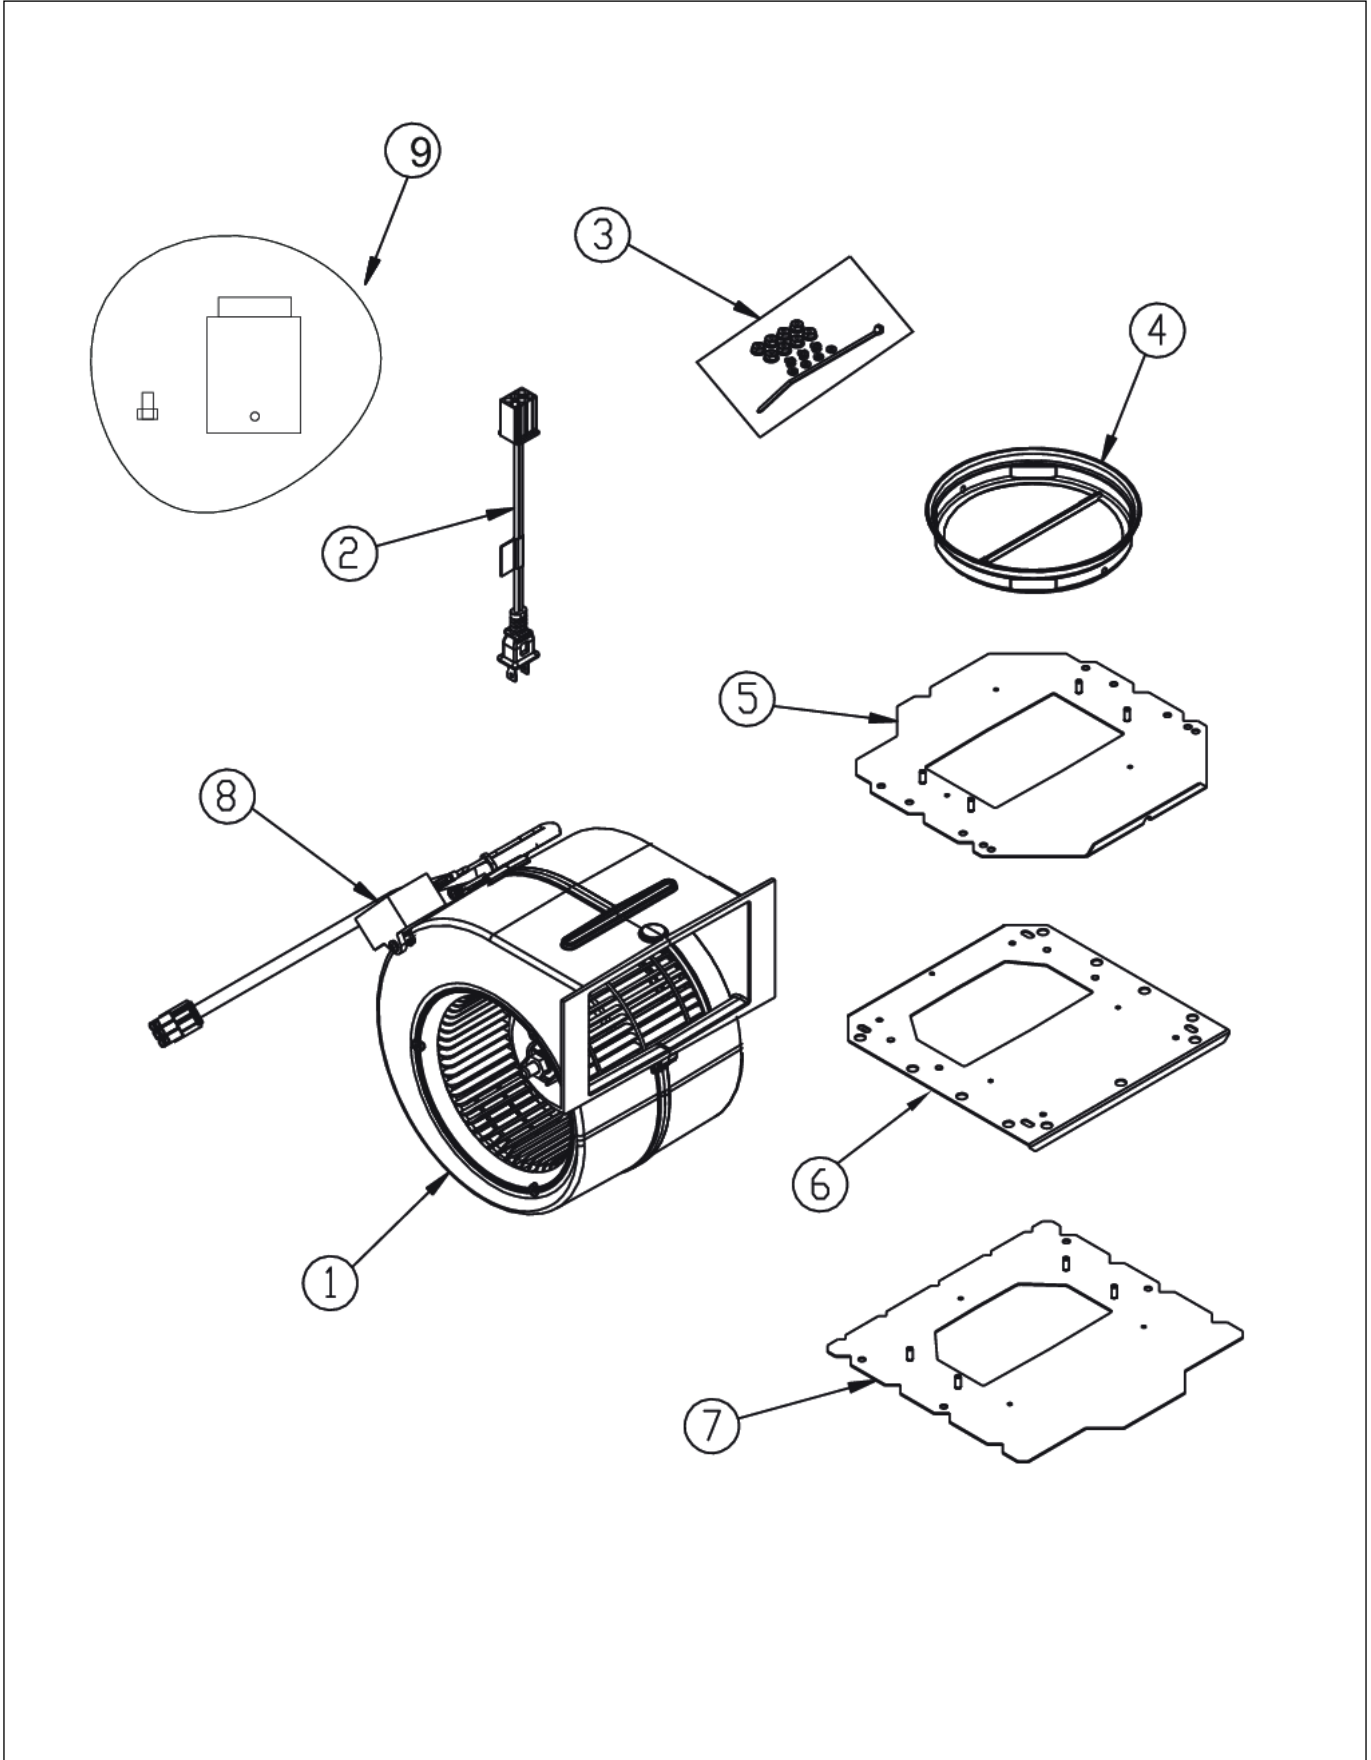

VINV300

UNIT COMPONENTS	1
Appendix A:Pages Index	A
Appendix B:Parts Index	B

UNIT COMPONENTS

Item	Part No.	Name	Qty	Uom	NOTES
1	022975-000	SRV VIKING BLOWER ASSY.	1	EA	
2	022978-000	SRV HARNESS VINV300	1	EA	
3	050589-000	SRV PARTS BAG	1	EA	
4	PV300104	7 DAMPER 97015491 REPLACES PV300098	1	EA	
5	020972-000	BLOWER MOUNTING PLATE DCW/DCI	1	EA	
6	020970-000	BLOWER MOUNTING PLATE VINV300	1	EA	
7	020971-000	BLOWER MOUNTING PLATE VCWH	1	EA	
8	022979-000	SRV CAPACITOR F/VINV	1	EA	
9	PV300156	ELECTRICAL BOX COVER	1	EA	

Appendix A:Pages Index

UNIT COMPONENTS 1

Appendix B:Parts Index

020970-000	1
020971-000	1
020972-000	1
022975-000	1
022978-000	1
022979-000	1
050589-000	1
PV300104	1
PV300156	1