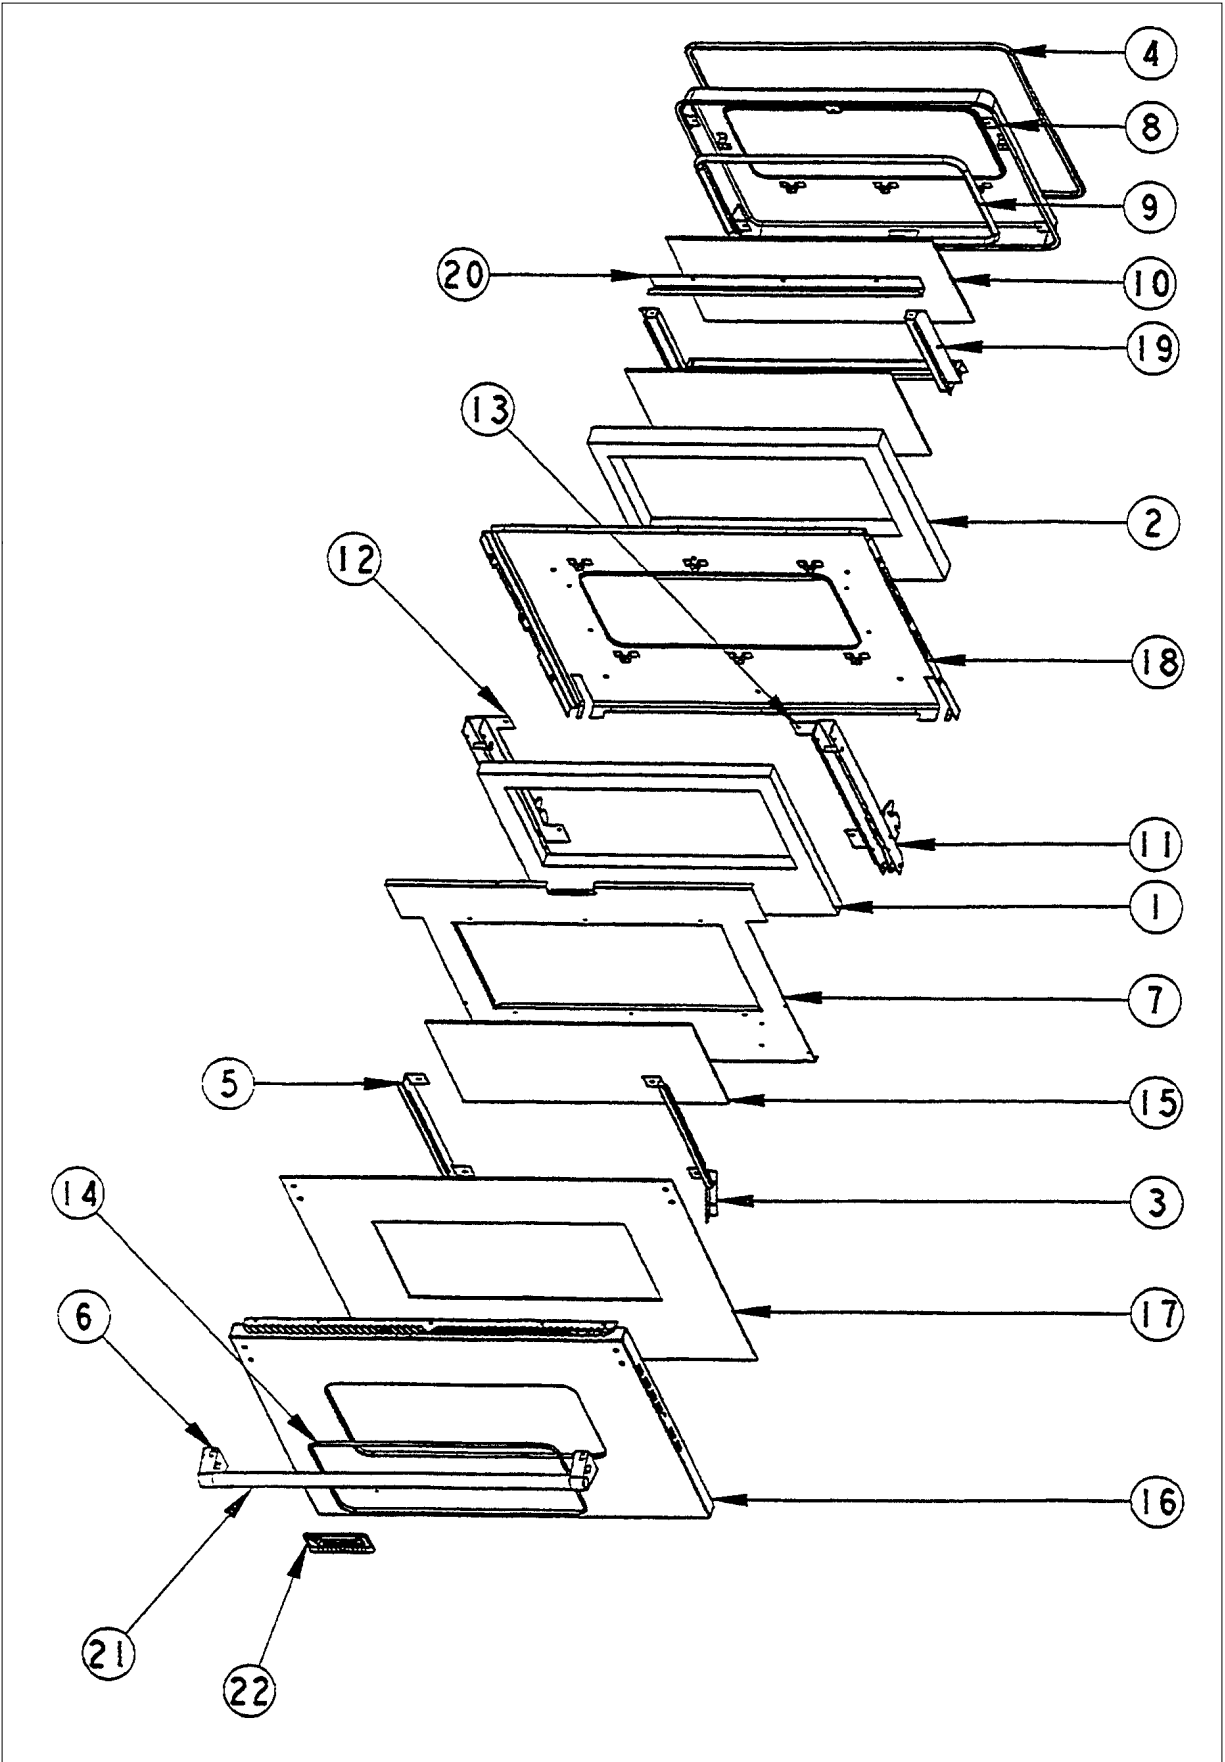

DOOR ASSY

Item	Part No.	Name	Qty	Uom	NOTES
1	PB070034	INSULATION-TRS-10 1" X 20" X 77' ROLL	1	EA	
2	PB070038	TRS-10 2" X 24" X 3' INSULATION	1	EA	
3	A2002497	DOOR GUIDE ANGLE VDSC	1	EA	
4	000623-000	DOOR GASKET(3/8"DIA.) (VDSC)	1	EA	
5	A2002367	DOOR GLASS BRKT	1	EA	
6	000268-000	HANDLE ENDCAP	1	EA	
6	PE030001PVD	END CAP DOOR HANDLE *BR	1	EA	
7	A2004332	DOOR INSULATION RETAINER (27"OVEN)	1	EA	
8	G50010124	VESO176/VEDO276 DR LINER SVC-KIT	1	EA	
9	000594-000	BLACK FIBERGLASS ROPE 3/8	1	EA	
10	PE060023	HEAT TREATED DR GLASS(27"WALL OVEN)	1	EA	
11	PC020188	DOOR HINGE	1	EA	
12	A2002960	HINGE BRACKET - LH (VEDO/VESO)	1	EA	
13	A2002962	HINGE BRACKET - RH (VEDO/VESO)	1	EA	
14	PE060050	J-MOLD *CHROME* (27" OVEN)	1	EA	
14	PE060051	J-MOLD *BR* (27" OVEN)	1	EA	NO LONGER AVAILABLE
15	PE060022	OUTER DOOR GLASS (27" WALL OVEN)	1	EA	
16	B2004327	OUTSIDE DOOR PANEL(VEDO276)	1	EA	
16	C9004327AL	UPPER OUTER DOOR PAN *AL*(27"OVEN)	1	EA	NO LONGER AVAILABLE, Not available online / Call for pricing and availability
16	C9004327BK	UPPER OUTER DOOR PAN *BK*(27"OVEN)	1	EA	NO LONGER AVAILABLE
16	C9004327BT	UPPER OUTER DOOR PAN *BT*(27"OVEN)	1	EA	NO LONGER AVAILABLE, Not available online / Call for pricing and availability