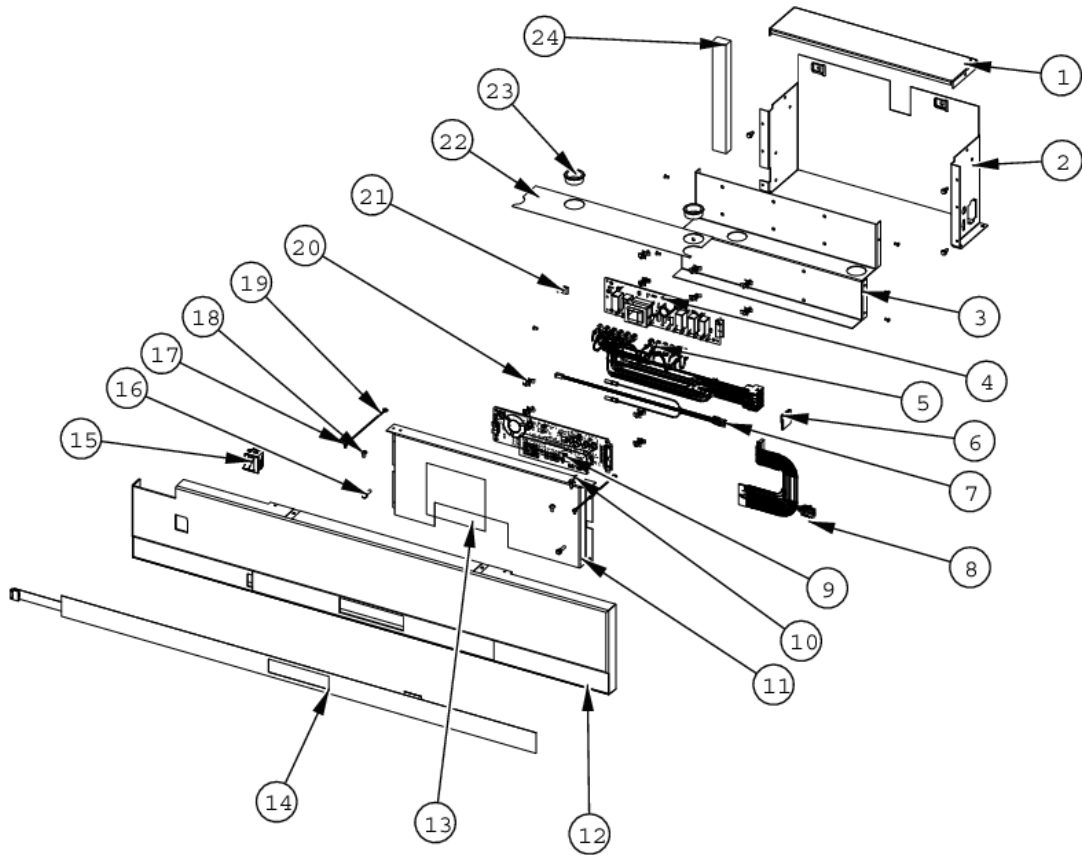

Item	Part No.	Name	Qty	Uom	NOTES
21	M0288120	NUT-SPEED VM0288120	1	EA	
22	005396-000	FILM,PROTECTIVE	1	EA	
23	A4554817	BUSHING-SNAP VA4554817	2	EA	
24	A3030361	GASKET RED	1	EA