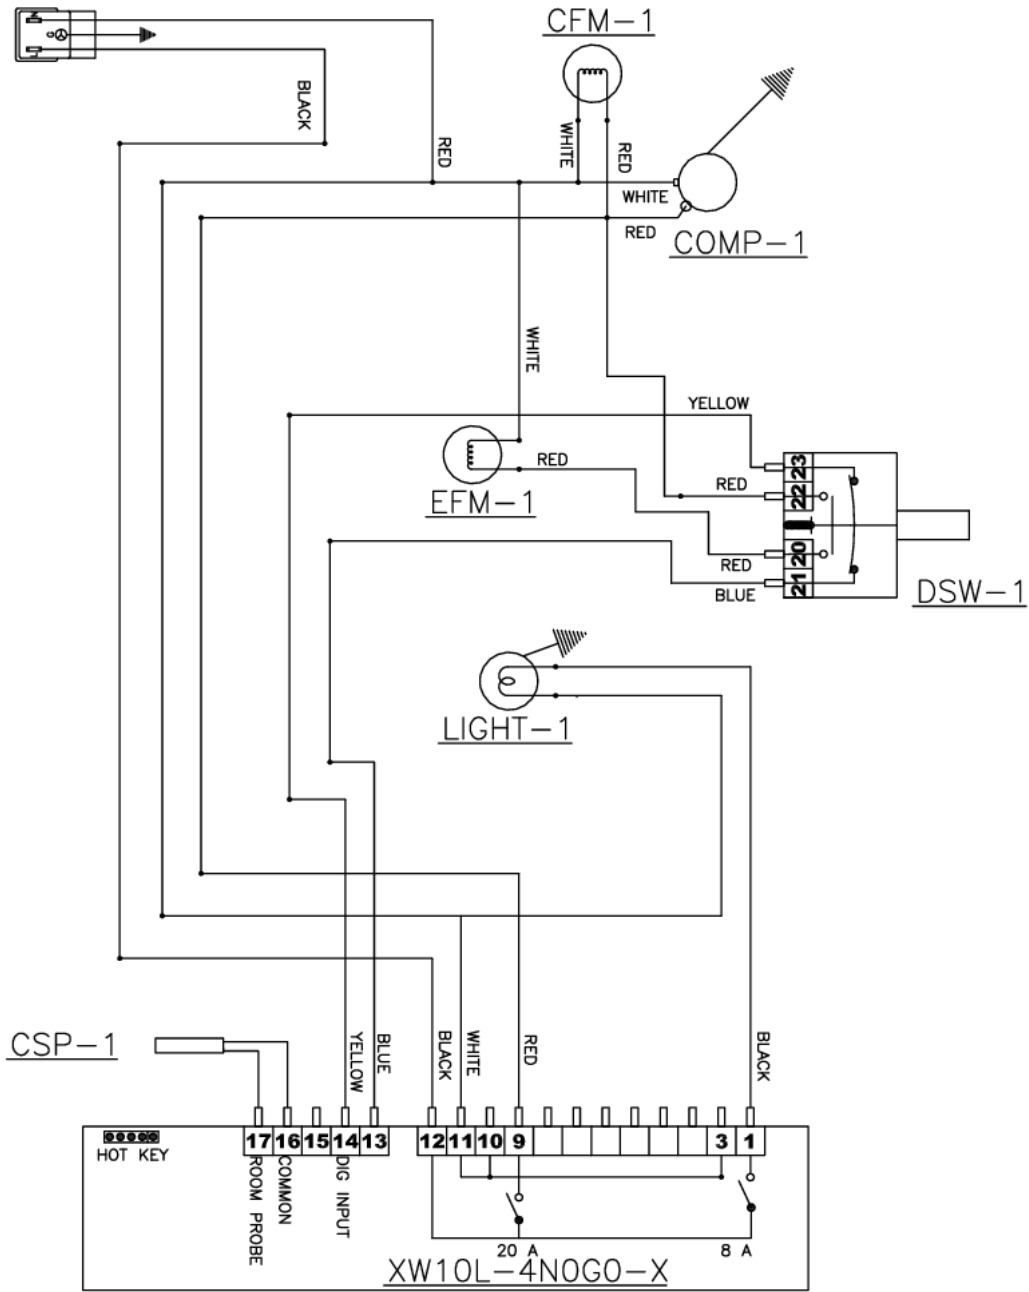

INTERIOR COMPONENTS

Item	Part No.	Name	Qty	Uom	NOTES
1	033033-000	LEVELLING LEG	4	EA	
2	033073-000	GRILLE ASSEMBLY, 15"	1	EA	
3	033040-000	DOOR SWITCH	1	EA	
4	033074-000	CONDENSER	1	EA	
5	033024-000	FASTENER, CONTROL MOUNTING	2	EA	
6	033023-000	CONTROLLER FACE PLATE	1	EA	
7	033022-000	CONTROLLER ASSY	1	EA	
8	033026-000	LIGHT BULB	1	EA	
9	033027-000	LIGHT SOCKET	1	EA	
NI	033028-000	HARNESS, CONTROLLER	1	EA	
NI	033039-000	HARNESS, MACHINE COMPARTMENT	1	EA	
NI	033025-000	SENSOR	1	EA	

REAR COMPONENTS

Item	Part No.	Name	Qty	Uom	NOTES
1	033072-000	EVAP ASSEMBLY	1	EA	
2	033038-000	EVAPORATOR / CONDENSER FAN MOTOR	1	EA	
3	033038-000	EVAPORATOR / CONDENSER FAN MOTOR	1	EA	
4	033034-000	COMPRESSOR KIT	1	EA	
5	033037-000	PROCESS TUBE	2	EA	
6	033035-000	DRIER	1	EA	
7	033036-000	COMP. START COMPONENTS	1	EA	
NI	033031-000	HARNESS, FAN MOTOR	1	EA	
NI	033042-000	POWER CORD	1	EA	

SHELF ASSEMBLY

Item	Part No.	Name	Qty	Uom	NOTES
1	033070-000	SHELF ASSEMBLY, 15"	5	EA	

WIRING DIAGRAM

VIKING UC PRODUCT

- XW10L--REFRIGERATION SYSTEM CONTROLLER
- DSW-1--LIGHT AND EVAP FAN MOTOR DOOR SWITCH
- LIGHT 1--COMPARTMENT LIGHT
- EFM 1--EVAPORATOR FAN MOTOR
- CSP-1--REFRIGERATED COMPARTMENT 1 SENSOR PROBE
- CFM-1--CONDENSER FAN MOTOR

Appendix A:Pages Index

DOOR ASSEMBLY	1
INTERIOR COMPONENTS	2
REAR COMPONENTS	3
SHELF ASSEMBLY	4
WIRING DIAGRAM	5

Appendix B:Parts Index

032973-000 1
033015-000 1
033020-000 1
033022-000 2
033023-000 2
033024-000 2
033025-000 2
033026-000 2
033027-000 2
033028-000 2
033031-000 3
033033-000 2
033034-000 3
033035-000 3
033036-000 3
033037-000 3
033038-000 3, 3
033039-000 2
033040-000 2
033042-000 3
033069-000 1
033070-000 4
033072-000 3
033073-000 2
033074-000 2
033118-000 1