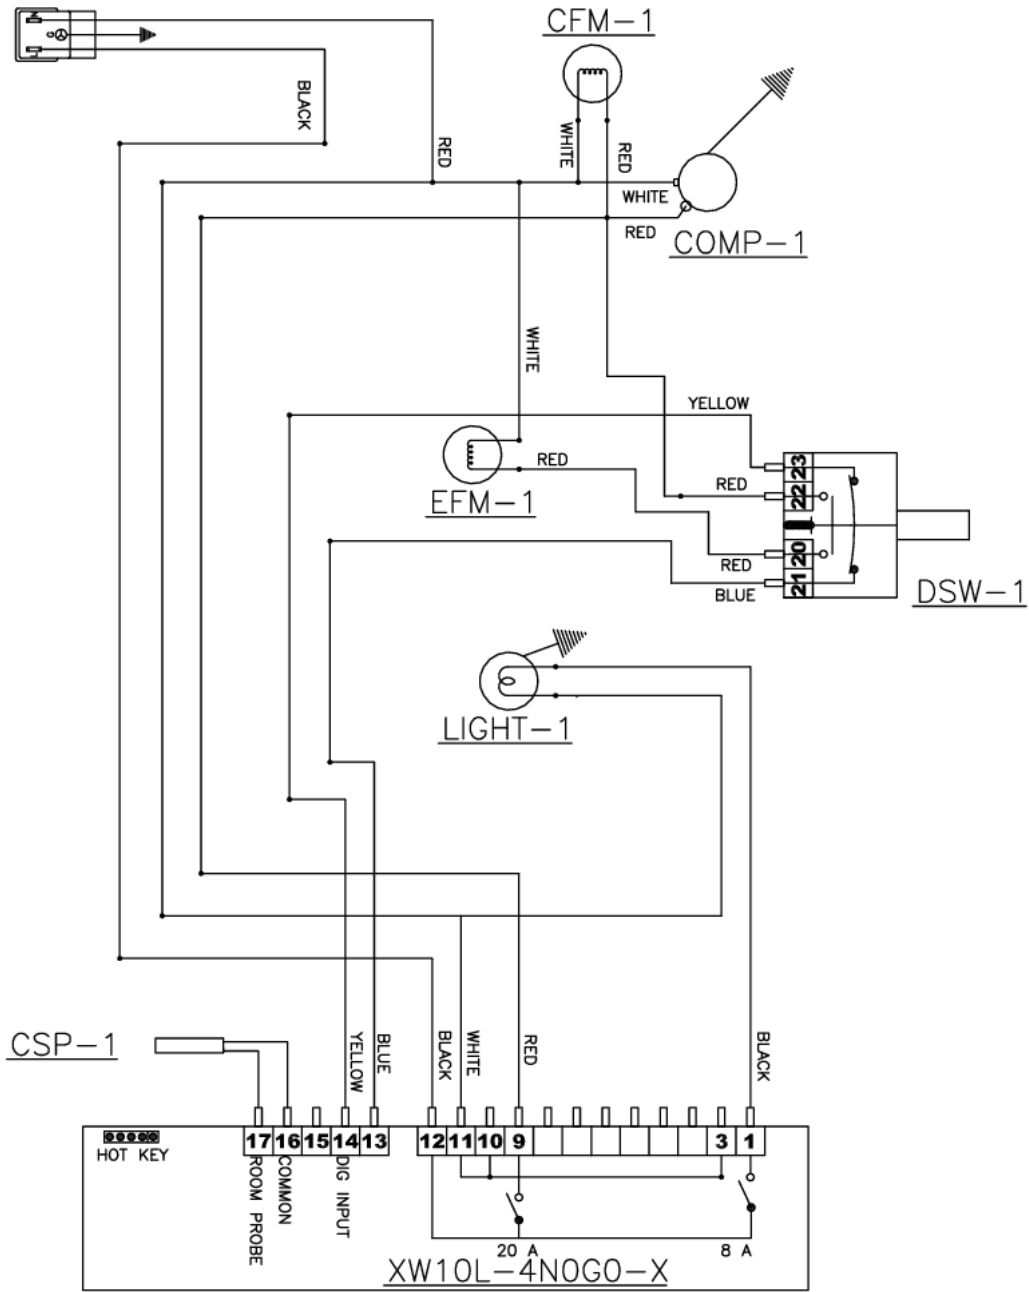

INTERIOR COMPONENTS

Item	Part No.	Name	Qty	Uom	NOTES
1	033033-000	LEVELLING LEG	4	EA	
2	033032-000	GRILLE ASSEMBLY, 24"	1	EA	
3	033040-000	DOOR SWITCH	1	EA	
4	033041-000	CONDENSER	1	EA	
5	033024-000	FASTENER, CONTROL MOUNTING	2	EA	
6	033023-000	CONTROLLER FACE PLATE	1	EA	
7	033077-000	CONTROLLER ASSY	1	EA	
8	033026-000	LIGHT BULB	1	EA	
9	033027-000	LIGHT SOCKET	1	EA	
NI	033028-000	HARNESS, CONTROLLER	1	EA	
NI	033039-000	HARNESS, MACHINE COMPARTMENT	1	EA	
NI	033025-000	SENSOR	1	EA	

REAR COMPONENTS

Item	Part No.	Name	Qty	Uom	NOTES
1	033029-000	EVAP ASSEMBLY	1	EA	
2	033038-000	EVAPORATOR / CONDENSER FAN MOTOR	1	EA	
3	033038-000	EVAPORATOR / CONDENSER FAN MOTOR	1	EA	
4	033034-000	COMPRESSOR KIT	1	EA	
5	033037-000	PROCESS TUBE	2	EA	
6	033035-000	DRIER	1	EA	
7	033036-000	COMP. START COMPONENTS	1	EA	
NI	033031-000	HARNESS, FAN MOTOR	1	EA	
NI	033042-000	POWER CORD	1	EA	

SHELF ASSEMBLY

Item	Part No.	Name	Qty	Uom	NOTES
1	033049-000	SHELF ASSEMBLY, 24"	2	EA	

WIRING DIAGRAM

VIKING UC PRODUCT

- XW10L--REFRIGERATION SYSTEM CONTROLLER
- DSW-1--LIGHT AND EVAP FAN MOTOR DOOR SWITCH
- LIGHT 1--COMPARTMENT LIGHT
- EFM 1--EVAPORATOR FAN MOTOR
- CSP-1--REFRIGERATED COMPARTMENT 1 SENSOR PROBE
- CFM-1--CONDENSER FAN MOTOR

Appendix A:Pages Index

DOOR ASSEMBLY ..... 1  
INTERIOR COMPONENTS ..... 2  
REAR COMPONENTS ..... 3  
SHELF ASSEMBLY ..... 4  
WIRING DIAGRAM ..... 5

Appendix B:Parts Index

032972-000 ..... 1  
032973-000 ..... 1  
033015-000 ..... 1  
033021-000 ..... 1  
033023-000 ..... 2  
033024-000 ..... 2  
033025-000 ..... 2  
033026-000 ..... 2  
033027-000 ..... 2  
033028-000 ..... 2  
033029-000 ..... 3  
033031-000 ..... 3  
033032-000 ..... 2  
033033-000 ..... 2  
033034-000 ..... 3  
033035-000 ..... 3  
033036-000 ..... 3  
033037-000 ..... 3  
033038-000 ..... 3, 3  
033039-000 ..... 2  
033040-000 ..... 2  
033041-000 ..... 2  
033042-000 ..... 3  
033049-000 ..... 4  
033077-000 ..... 2  
033105-000 ..... 1