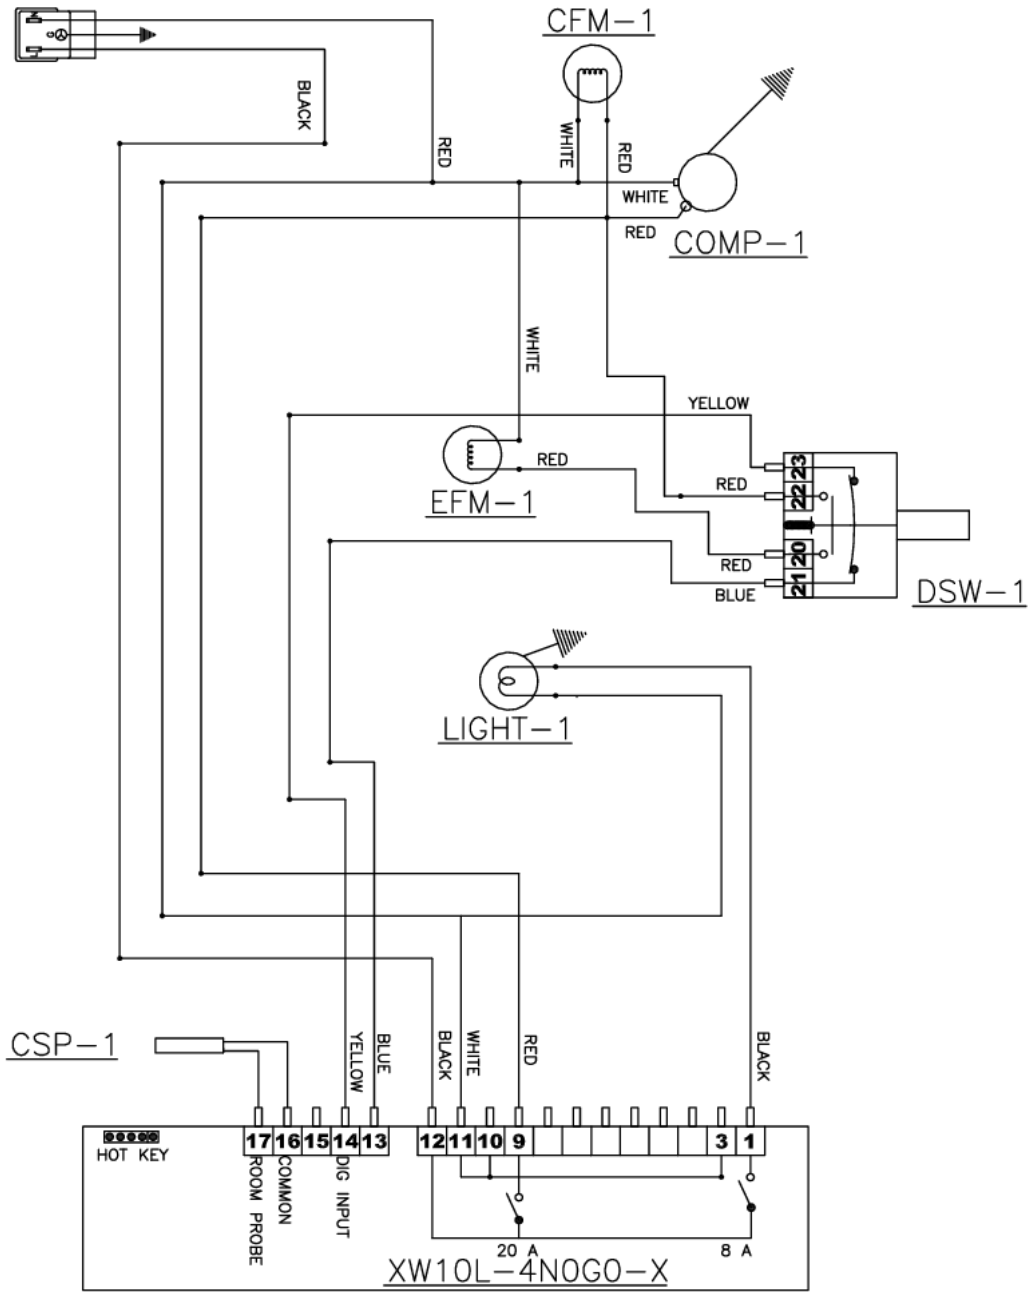

INTERIOR COMPONENTS

Item	Part No.	Name	Qty	Uom	NOTES
1	033033-000	LEVELLING LEG	4	EA	
2	033032-000	GRILLE ASSEMBLY, 24"	1	EA	
3	033040-000	DOOR SWITCH	1	EA	
4	033041-000	CONDENSER	1	EA	
5	033024-000	FASTENER, CONTROL MOUNTING	2	EA	
6	033023-000	CONTROLLER FACE PLATE	1	EA	
7	033077-000	CONTROLLER ASSY	1	EA	
8	033026-000	LIGHT BULB	1	EA	
9	033027-000	LIGHT SOCKET	1	EA	
NI	033028-000	HARNESS, CONTROLLER	1	EA	
NI	033039-000	HARNESS, MACHINE COMPARTMENT	1	EA	
NI	033025-000	SENSOR	1	EA	

REAR COMPONENTS

Item	Part No.	Name	Qty	Uom	NOTES
1	033029-000	EVAP ASSEMBLY	1	EA	
2	033038-000	EVAPORATOR / CONDENSER FAN MOTOR	1	EA	
3	033038-000	EVAPORATOR / CONDENSER FAN MOTOR	1	EA	
4	033034-000	COMPRESSOR KIT	1	EA	
5	033037-000	PROCESS TUBE	2	EA	
6	033035-000	DRIER	1	EA	
7	033036-000	COMP. START COMPONENTS	1	EA	
NI	033031-000	HARNESS, FAN MOTOR	1	EA	
NI	033042-000	POWER CORD	1	EA	

SHELF ASSEMBLY

Item	Part No.	Name	Qty	Uom	NOTES
1	033049-000	SHELF ASSEMBLY, 24"	2	EA	

WIRING DIAGRAM

VIKING UC PRODUCT

- XW10L--REFRIGERATION SYSTEM CONTROLLER
- DSW-1--LIGHT AND EVAP FAN MOTOR DOOR SWITCH
- LIGHT 1--COMPARTMENT LIGHT
- EFM 1--EVAPORATOR FAN MOTOR
- CSP-1--REFRIGERATED COMPARTMENT 1 SENSOR PROBE
- CFM-1--CONDENSER FAN MOTOR

Appendix A:Pages Index

DOOR ASSEMBLY	1
INTERIOR COMPONENTS	2
REAR COMPONENTS	3
SHELF ASSEMBLY	4
WIRING DIAGRAM	5

Appendix B:Parts Index

032972-000 1
032973-000 1
033015-000 1
033020-000 1
033023-000 2
033024-000 2
033025-000 2
033026-000 2
033027-000 2
033028-000 2
033029-000 3
033031-000 3
033032-000 2
033033-000 2
033034-000 3
033035-000 3
033036-000 3
033037-000 3
033038-000 3, 3
033039-000 2
033040-000 2
033041-000 2
033042-000 3
033049-000 4
033077-000 2
033115-000 1