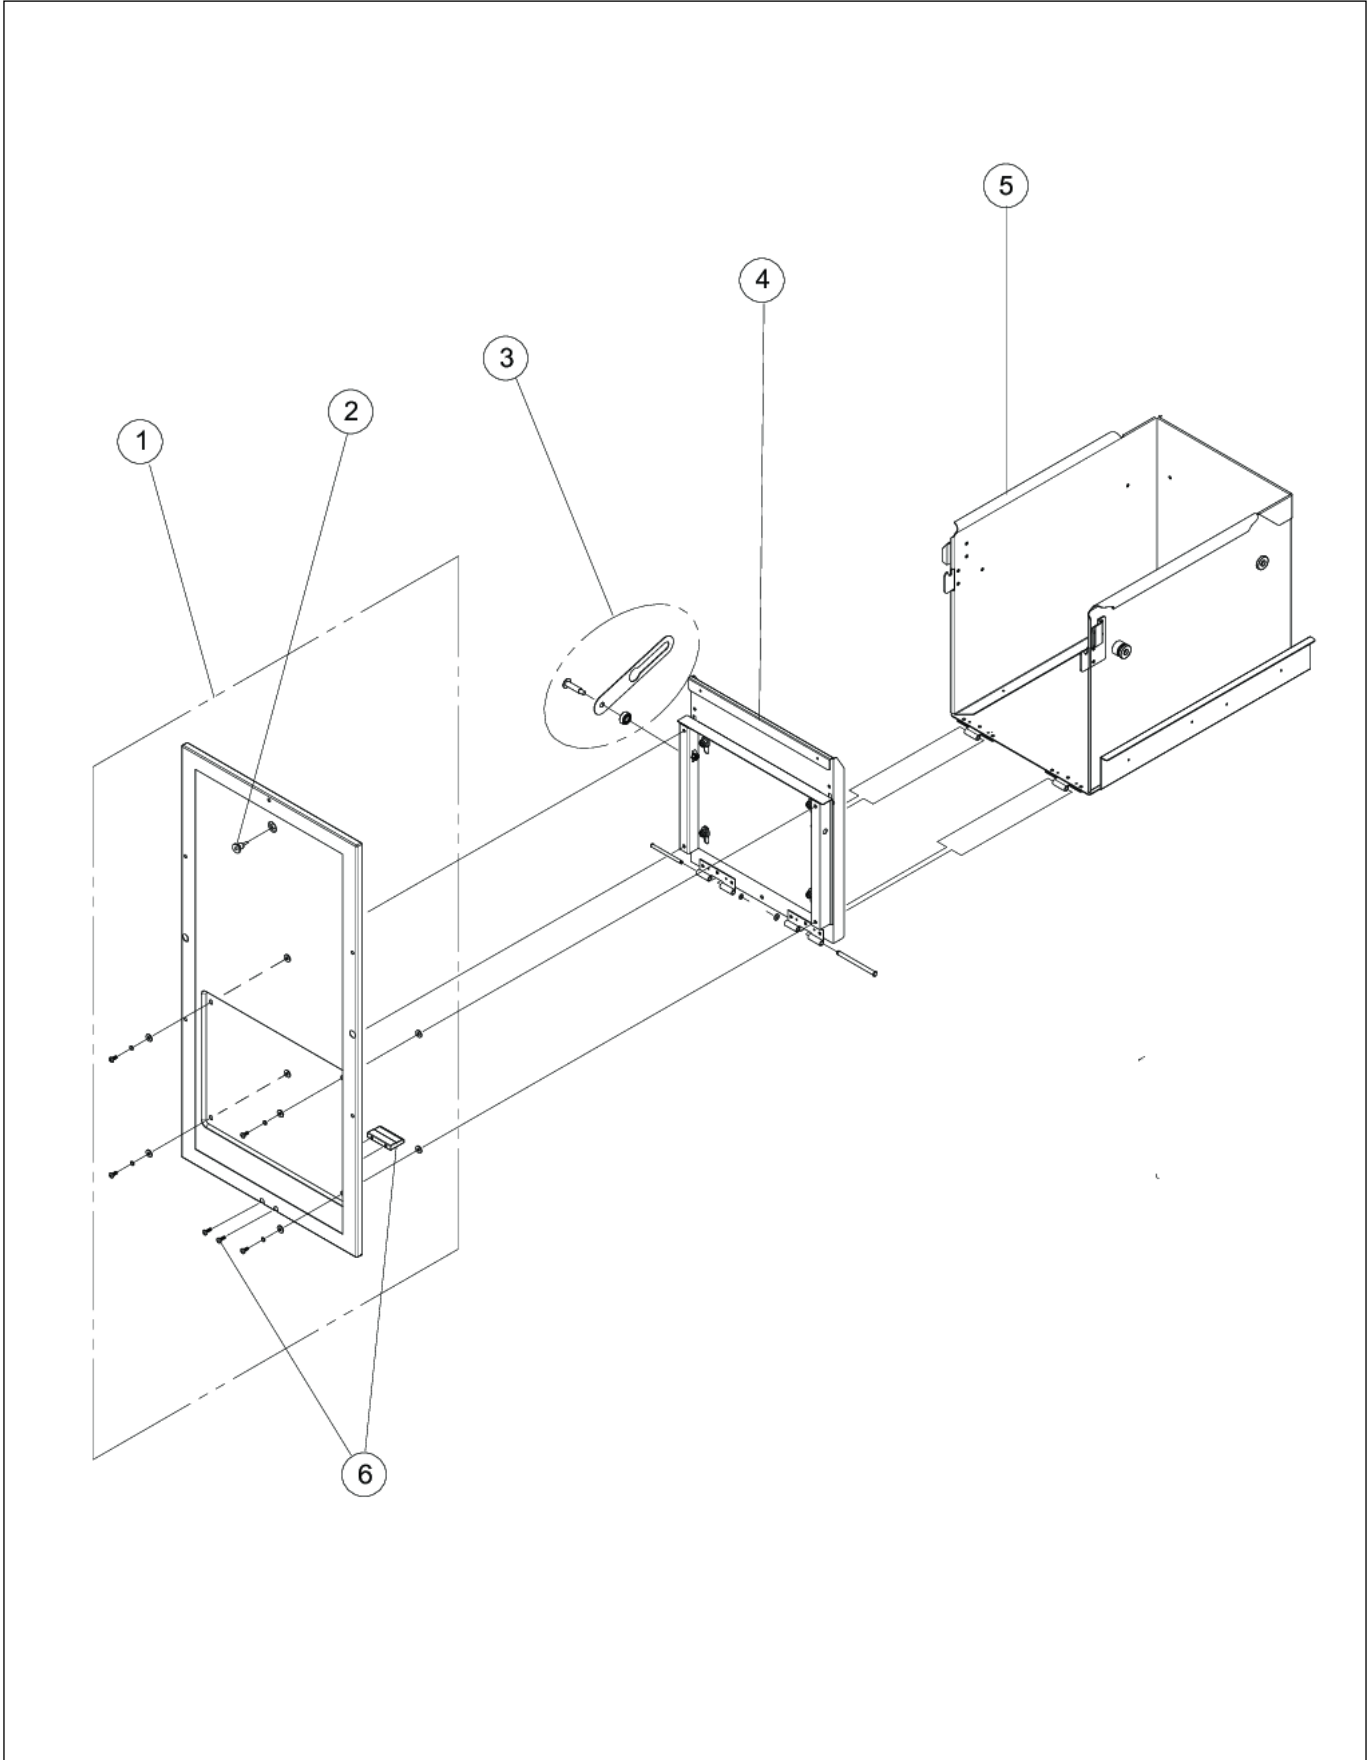

DOOR AND BUCKET ASSY

Item	Part No.	Name	Qty	Uom	NOTES
1	028626-000	DOOR PAN ASSY	1	EA	
2	028627-000	INTERLOCK ACTUATOR	1	EA	
3	028631-000	DOOR STRAP	1	EA	
4	028630-000	TRASH BUCKET DOOR & SLIDE PAN	1	EA	
5	028629-000	BUCKET ASSEMBLY	1	EA	
6	028628-000	DOOR TAB	1	EA