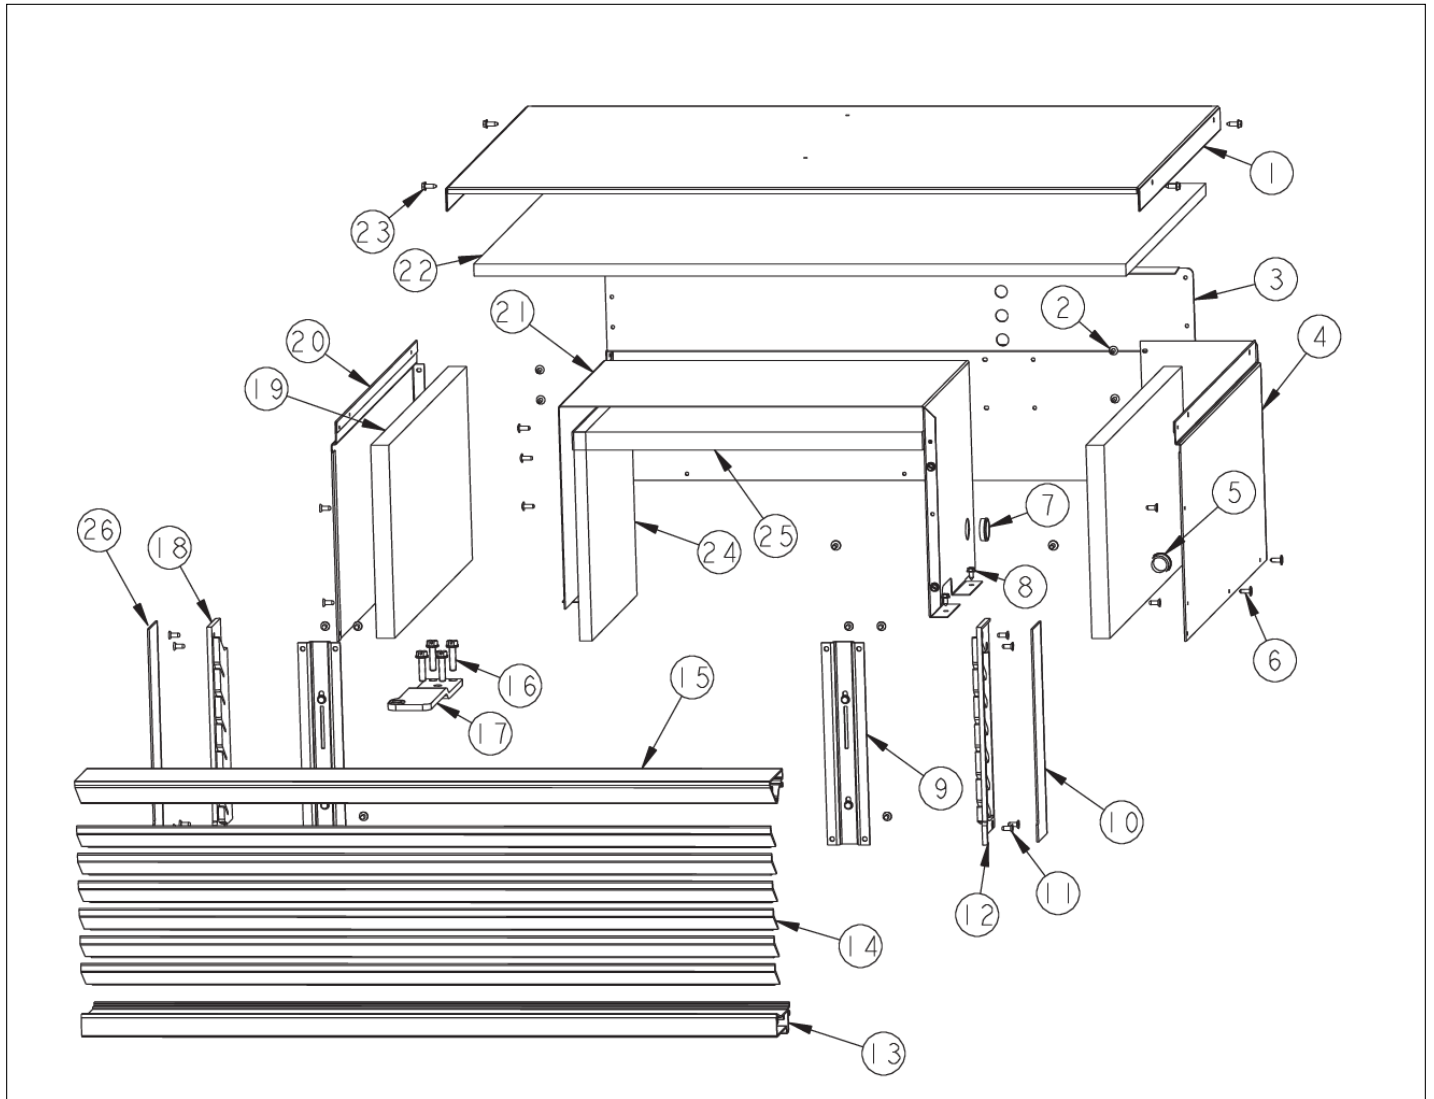

Item	Part No.	Name	Qty	Uom	NOTES
1	12071201	CLIP-DRAIN LOOP	1	EA	
2	F2098327	WC - SERPENTINE - DRAIN	1	EA	
3	060890-000	LEVELER MODULE R	1	EA	
4	K2098050	GUIDE RAIL, PAN, RH	1	EA	
5	12071301	PAN, DRAIN	1	EA	
6	K2098051	GUIDE RAIL, PAN, LH	1	EA	NO LONGER AVAILABLE
7	060891-000	LEVELER MODULE L	1	EA	
8	M0220417	SCREW-TC	1	EA	
9	PD940094	BUSHING	1	EA	
10	PC920149	BAR-WC BOT HINGE LH	1	EA	
10	PC920166	HINGE ASM COMPLETE RR	1	EA	
11	PC910015	SPRING EXTENSION	1	EA	
12	000570-000	FASTENER, BOLT, 1/4-20 IHXWS 1" S ZN SER	1	EA	
13	PC920143	HINGE PLATE - WC BOT LH	1	EA	
13	PC920142	HINGE PLATE - WC BOT RH	1	EA	
14	PC920145	PIN - DOOR STOP	1	EA	
15	PD940090	BUSHING - WC DOOR LEVEL	1	EA	
16	PC920144	PLATE - WC DOOR SHIM	1	EA	
17	PD940091	BUSHING - DOOR STOP	1	EA	

MC COVER AND UPPER GRILLE