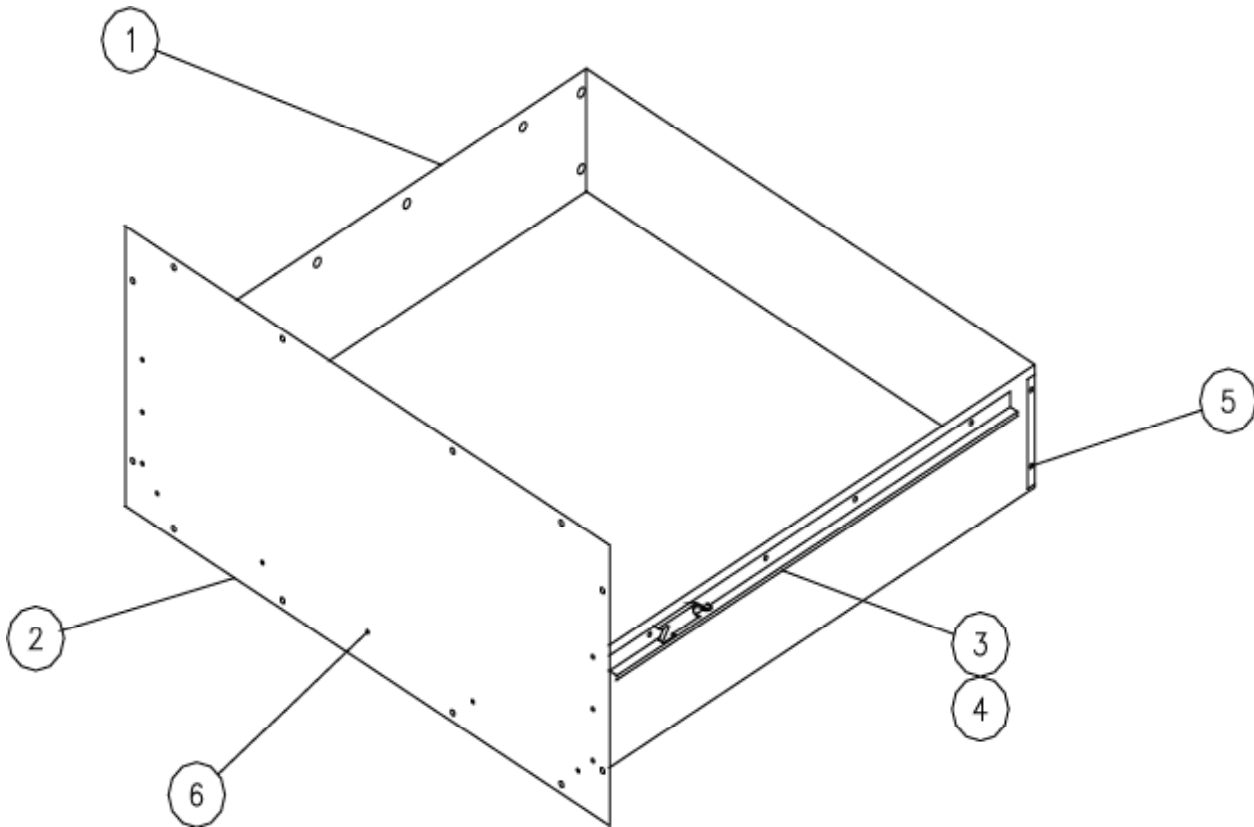

# IWO - Drawer Assembly

Item	Description	IWO24	IWO27
1	DRAWER WRAP	26684	26686
2	DRAWER FRONT	36510	36512
3	RIGHT SLIDE	82275	82275
4	LEFT SLIDE	82282	82282
5	RIVET	83268	83268
6	SCREW, WASHER HEAD	83571	83571