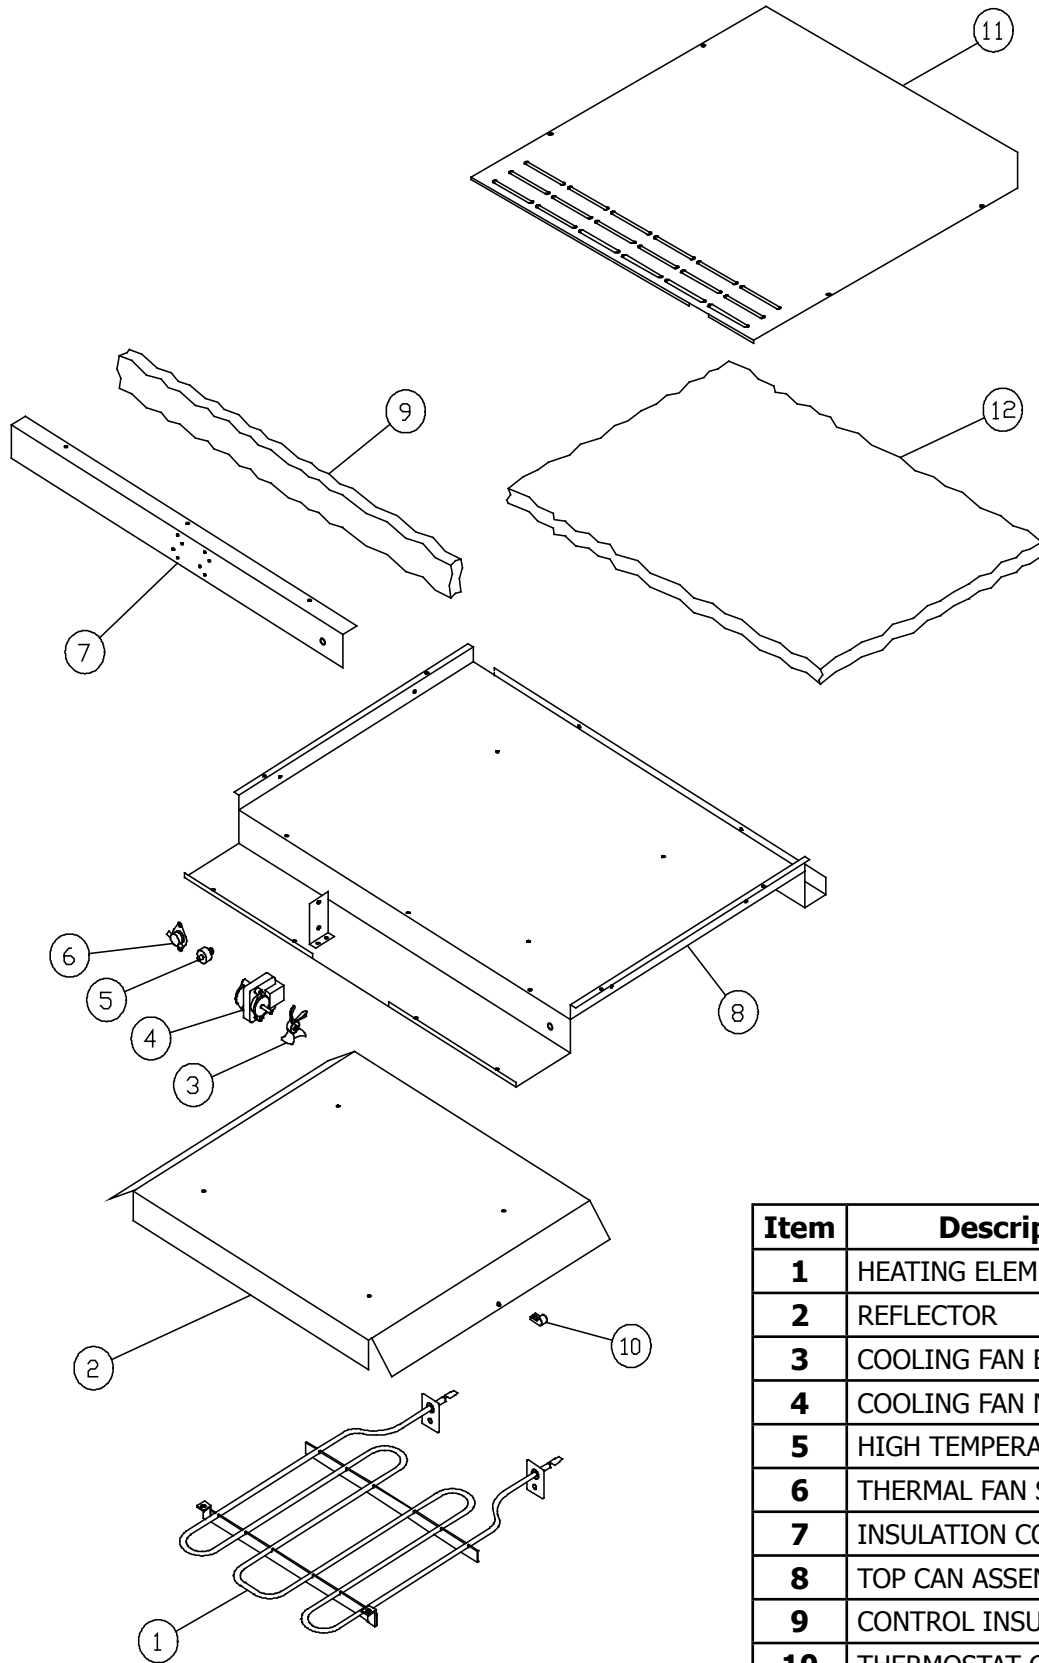

IWO - Chassis Top

Item	Description	IWO24	IWO27
1	HEATING ELEMENT	82351	82351
2	REFLECTOR	26668	26668
3	COOLING FAN BLADE	82277	82277
4	COOLING FAN MOTOR	82276	82276
5	HIGH TEMPERATURE LIMIT	82353	82353
6	THERMAL FAN SWITCH	82354	82354
7	INSULATION COVER	26672	26673
8	TOP CAN ASSEMBLY	27221	27222
9	CONTROL INSULATION	82625	82627
10	THERMOSTAT CLIP	83436	83436
11	TOP COVER	26667	26671
12	TOP INSULATION	82626	82626