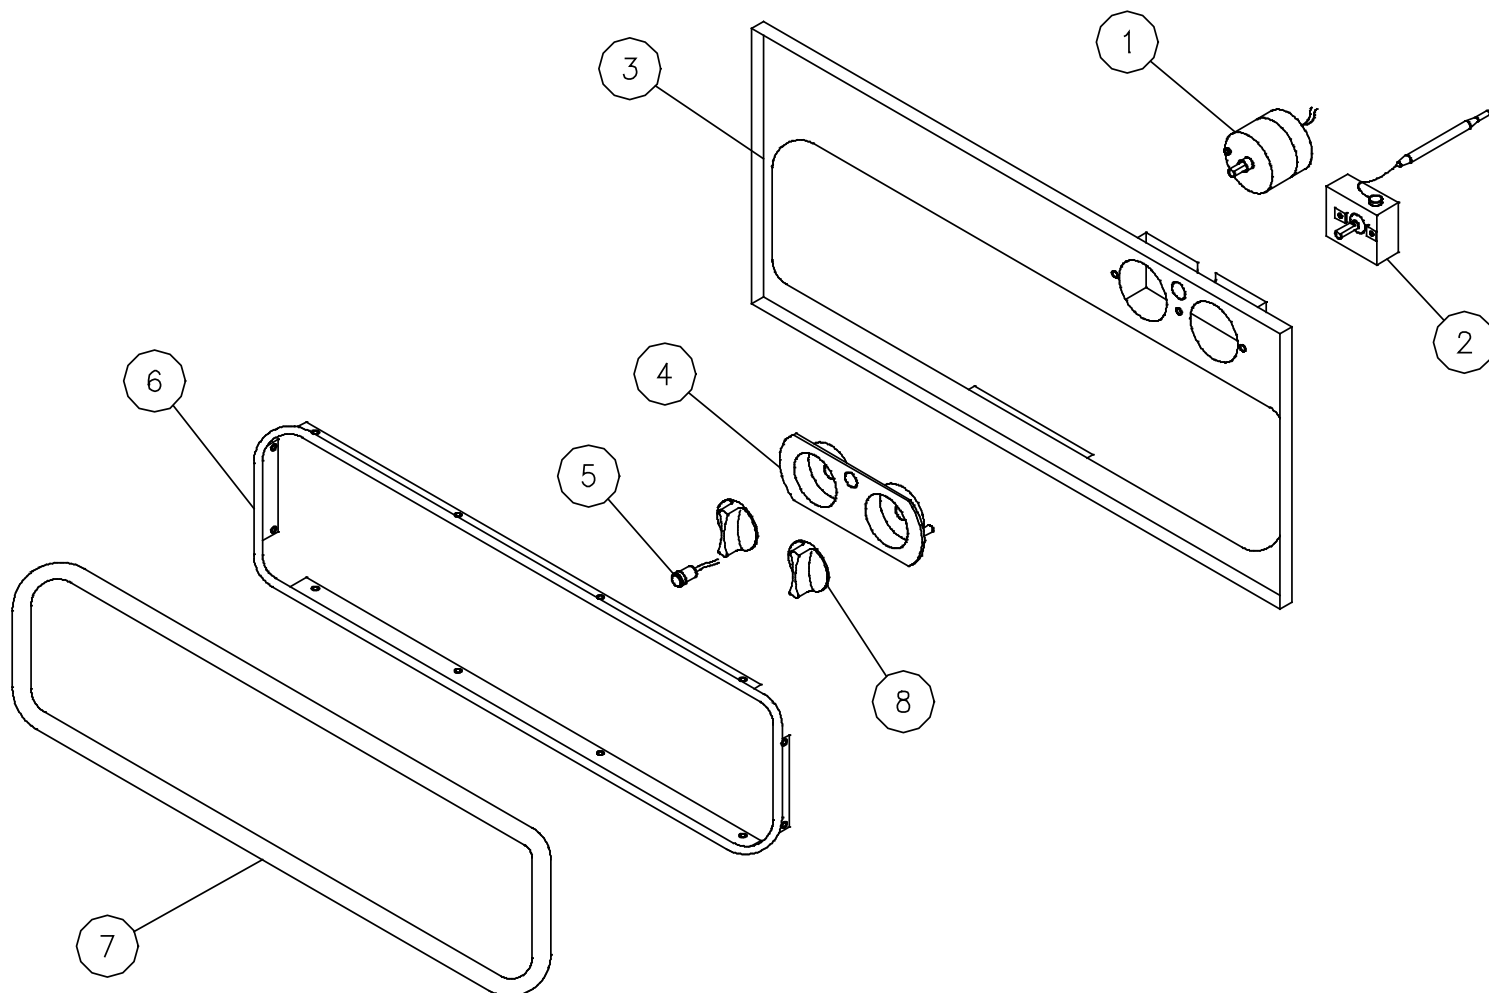

### **IWO Warming Drawer**

<b>Page</b>	<b>Description</b>
<b>2</b>	<b>Drawer Assembly</b>
<b>3</b>	<b>Front Frame Assembly</b>
<b>4</b>	<b>Chassis Bottom</b>
<b>5</b>	<b>Chassis Top</b>

Revised 05-21-2012

# IWO - Drawer Assembly

Item	Description	IWO24	IWO27
1	DRAWER WRAP	26684	26686
2	DRAWER FRONT	36510	36512
3	RIGHT SLIDE	82275	82275
4	LEFT SLIDE	82282	82282
5	RIVET	83268	83268
6	SCREW, WASHER HEAD	83571	83571

# IWO - Front Frame Assembly

Item	Description	IWO24	IWO27
1	TIMER ASSEMBLY	72889 <sup>1</sup>	72889 <sup>1</sup>
2	THERMOSTAT	62734	62734
3	FRONT FRAME	27694B	27695B
4	CONTROL PANEL BEZEL	62786B,G	62786B,G
5	OVERRIDE SWITCH	72880 <sup>1</sup>	72880 <sup>1</sup>
6	GASKET RETAINING TRIM	26680	26681
7	DRAWER GASKET	62976	62977
8	TIMER/TEMP CONTROL KNOB	82267B	82267B