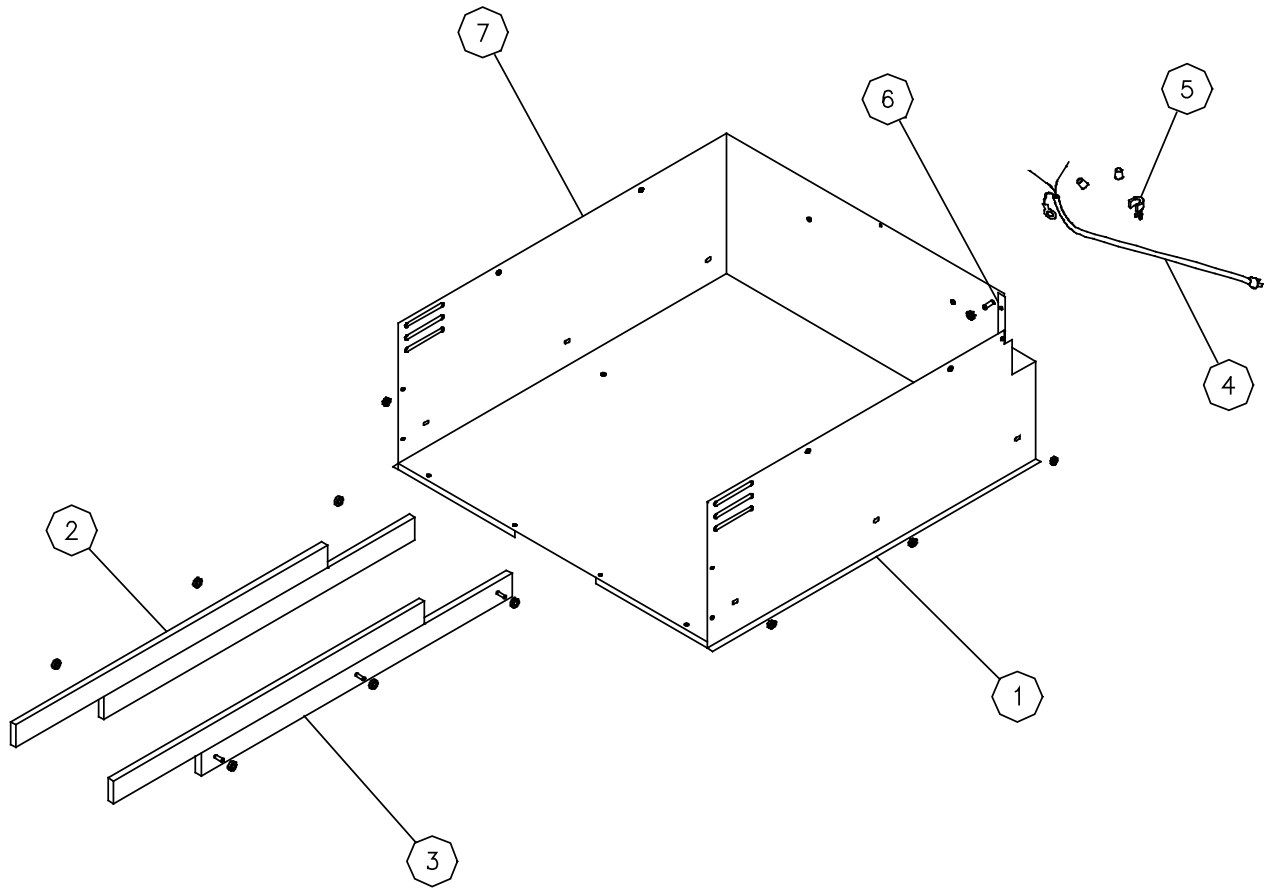

IWO - Chassis Bottom

Item	Description	IWO24	IWO27
1	FLOOR CANS	78982	78999
2	LH SLIDE	82264	82264
3	RH SLIDE	82279	82279
4	POWER SUPPLY CORD	82562	82562
5	STRAIN RELIEF BUSHING	83141	83141
6	CORD PLATE	36513	36513
7	CABINET WELDMENT	27206	27204