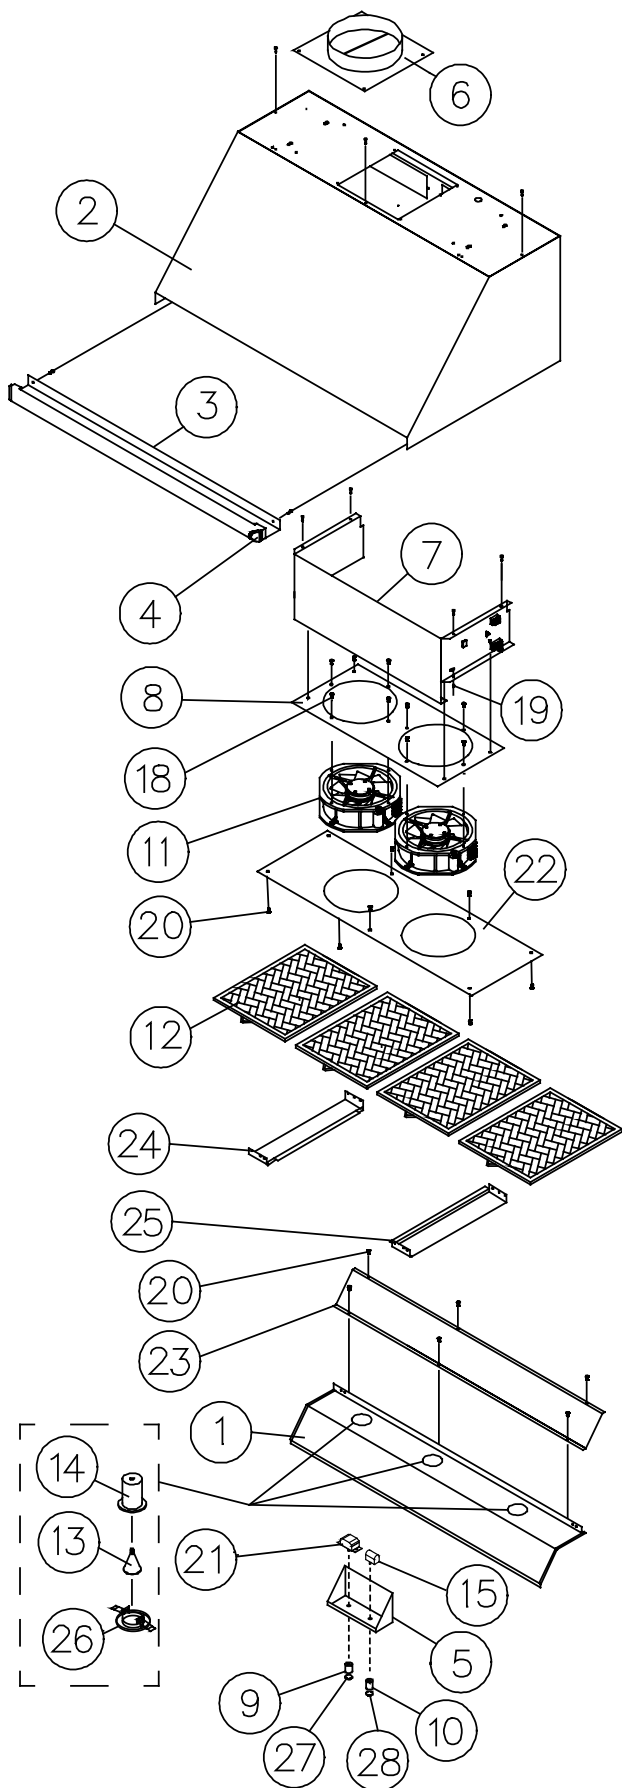

EHD5418 Range Hood

Item	Part #	Description
1	13319	ASSY, LINER
2	27520	ASSY, CANOPY
3	13440	ASSY, BULLNOSE
4	62712	END CAP (specify color)
5	13443	ASSY, CONTROL BOX
6	72023	ASSY, DAMPER
7	13305	ASSY, FAN BOX
8	13309	ASSY, FAN MTG PLATE
9	83424	KNOB
10	83424	KNOB
11	62355	FAN
12	62353	FILTER, 15.188 X 11.875
13	92348	LAMP, HALOGEN 75W
14	62349	LAMP, HOLDER
15	72756	LIGHT SWITCH
19	83137	SCREW, WELD
20	83534	SCREW, #8 X .375
21	72757	SWITCH, INFINITE (FAN)
22	36073	SHIELD, GRIME
23	36072	SHIELD, GRIME, FRONT
24	36029	TRIM, LINER, LEFT
25	36064	TRIM, LINER, RIGHT
26	62352	TRIM, LAMP
27	36100	INSERT FOR KNOB (FAN)
28	36511	INSERT FOR KNOB (LIGHT)
-	62408	SUCTION CUP (not shown)