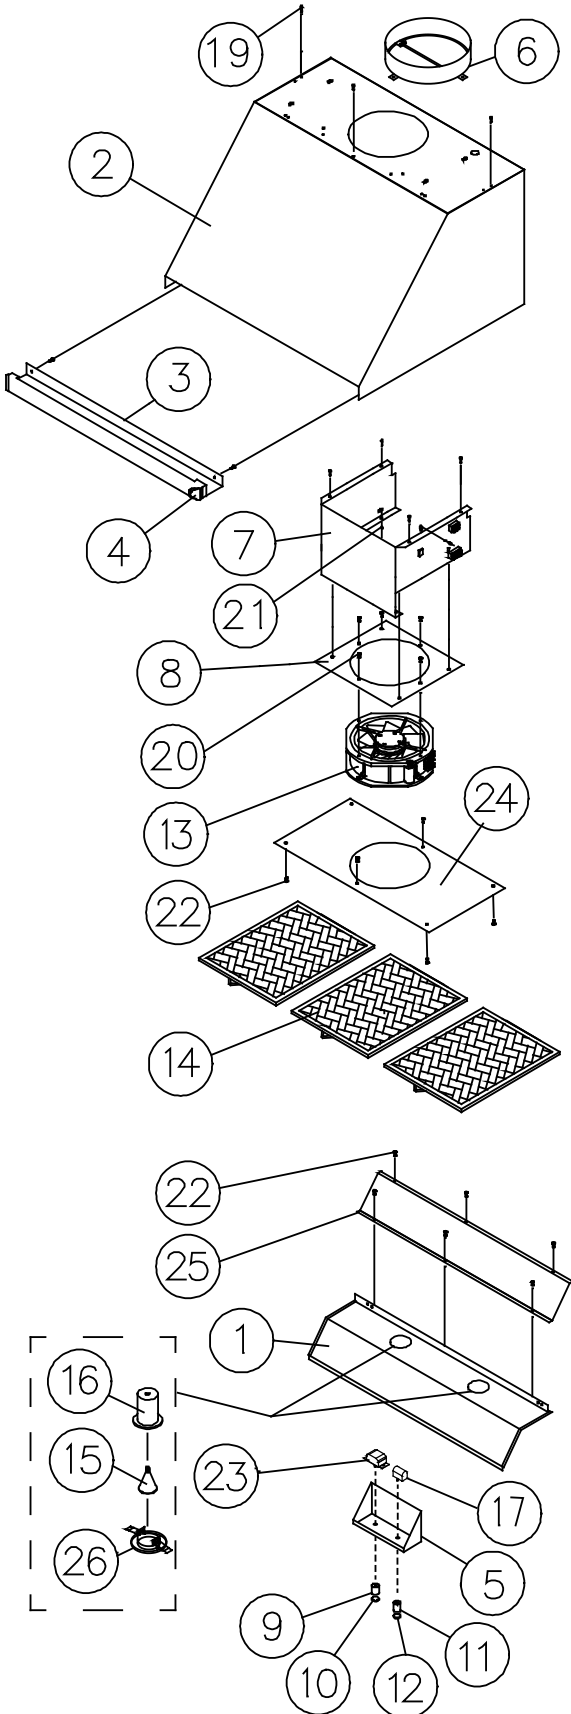

EHD3618 Range Hood

Item	Part #	Description
1	13196	ASSY, LINER
2	27490	ASSY, CANOPY
3	13437	ASSY, BULLNOSE
4	62712	END CAP (specify color)
5	13443	ASSY, CONTROL BOX
6	72022	ASSY, DAMPER
7	13223	ASSY, FAN BOX
8	13224	ASSY, FAN MTG PLATE
9	83424	KNOB
10	36100	INSERT FOR KNOB, FAN
11	83424	KNOB
12	36511	INSERT FOR KNOB, LIGHT
13	62355	FAN
14	62353	FILTER, 15.188 X 11.875
15	92348	LAMP, HALOGEN 75W
16	62349	LAMP, HOLDER
17	72756	LIGHT SWITCH
19	83529	RIVET, 1/8 DIA X 1/4 LG, SS
21	83137	SCREW, WELD
22	83534	SCREW, #8 X .375
23	72757	SWITCH, INFINITE (FAN)
24	36044	SHIELD, GRIME
25	36043	SHIELD, GRIME, FRONT
26	62352	TRIM, LAMP
-	62408	SUCTION CUP (not shown)