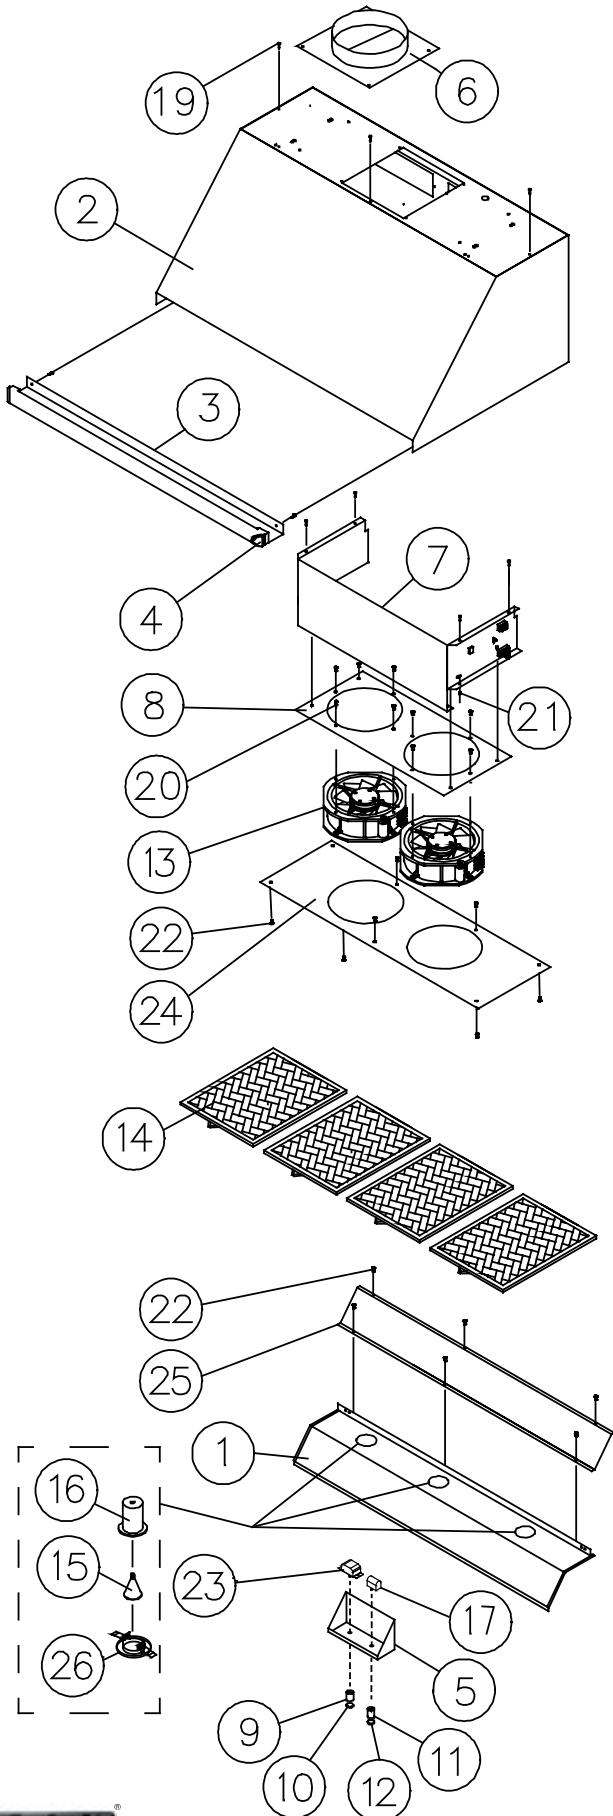

EHD4818 Range Hood

Item	Part #	Description
1	13317	ASSY, LINER
2	27516	ASSY, CANOPY
3	13439	ASSY, BULLNOSE
4	62712	END CAP (specify color)
5	13443	ASSY, CONTROL BOX
6	72023	ASSY, DAMPER
7	13305	ASSY, FAN BOX
8	13309	ASSY, FAN MTG PLATE
9	83424	KNOB
10	36100	INSERT FOR KNOB (FAN)
11	83424	KNOB
12	36511	INSERT FOR KNOB (LIGHT)
13	62355	FAN
14	62353	FILTER, 15.188 X 11.875
15	92348	LAMP, HALOGEN 75W
16	62349	LAMP, HOLDER
17	72756	LIGHT SWITCH
19	83529	RIVET, 1/8 DIA X 1/4 LG, SS
21	83137	SCREW, WELD
22	83534	SCREW, #8 X .375
23	72757	SWITCH, INFINITE (FAN)
24	36063	SHIELD, GRIME
25	36062	SHIELD, GRIME, FRONT
26	62352	TRIM, LAMP
-	62408	SUCTION CUP (not shown)