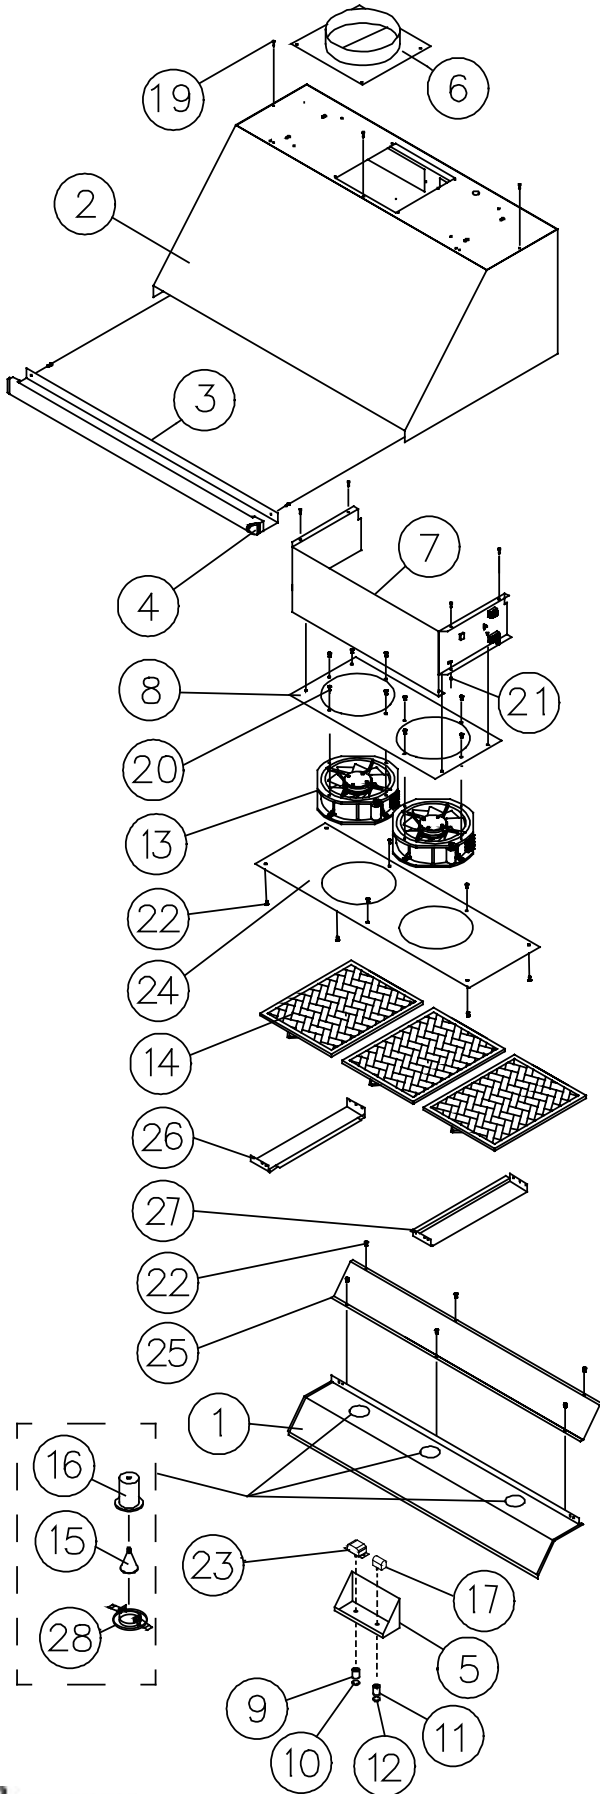

EHD4218 Range Hood

Item	Part #	Description
1	13315	ASSY, LINER
2	27512	ASSY, CANOPY
3	13438	ASSY, BULLNOSE
4	62712	END CAP (specify color)
5	13443	ASSY, CONTROL BOX
6	72023	ASSY, DAMPER
7	13305	ASSY, FAN BOX
8	13309	ASSY, FAN MTG PLATE
9	83424	KNOB
10	36100	INSERT FOR KNOB, FAN
11	83424	KNOB
12	36511	INSERT FOR KNOB, LIGHT
13	62355	FAN
14	62353	FILTER, 15.188 X 11.875
15	92348	LAMP, HALOGEN 75W
16	62349	LAMP, HOLDER
17	72756	LIGHT SWITCH
19	83529	RIVET, 1/8 DIA X 1/4 LG, SS
21	83137	SCREW, WELD
22	83534	SCREW, #8 X .375
23	72757	SWITCH, INFINITE (FAN)
24	36059	SHIELD, GRIME
25	36058	SHIELD, GRIME, FRONT
26	36029	TRIM, LINER, LEFT
27	36064	TRIM, LINER, RIGHT
28	62352	TRIM, LAMP
-	62408	SUCTION CUP (not shown)