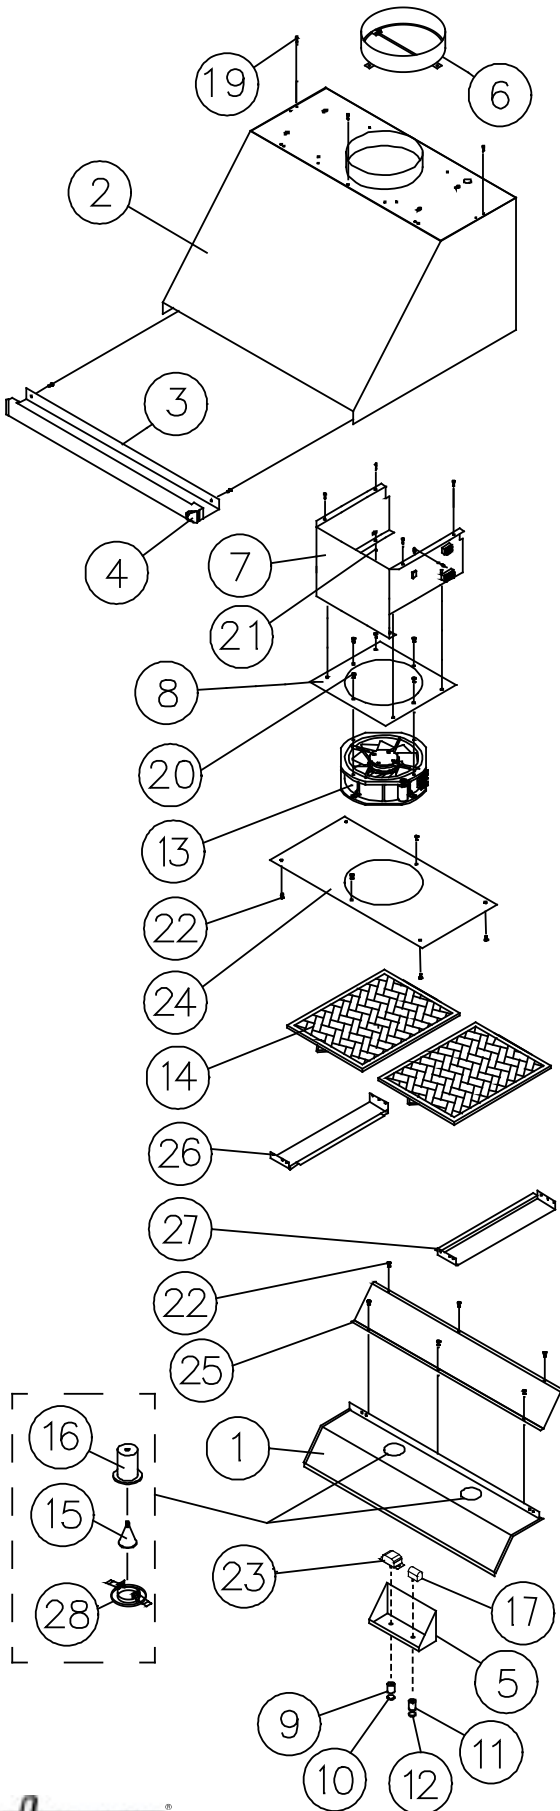

EHD4209 Range Hood

Item	Part #	Description
1	72022	ASSY, DAMPER
2	27684	CANOPY ASSY
3	13438	BULLNOSE ASSY
4	27677	TERMINAL BLOCK BRACKET
5	62190	WIRE HARNESS
6	36501	FAN MOUNTING BRACKET
7	62355	FAN
8	36503	GRIME SHIELD FRONT
9	36438	LINER BRACE
10	13490	LINER ASSY
11	72757	8 AMP SPEED CONTROL
12	72756	LIGHT DIMMER
13	83424	SELCO KNOB
14	36100	FAN KNOB END CAP
15	36511	LIGHT DIMMER KNOB END CAP
16	62349	LAMP HOLDER
17	62351	HALOGEN LAMP
18	36502	GRIME SHIELD
19	36417	LEFT 3" SIDE TRIM
20	36373	RIGHT 3" SIDE TRIM
21	62978	FILTER, 13.313 X 11.875
22	62352	TRIM, LAMP
-	62408	SUCTION CUP

EHD4809 Range Hood

Item	Part #	Description
1	72022	ASSY, DAMPER
2	27691	CANOPY ASSY
3	13439	BULLNOSE ASSY
4	27677	TERMINAL BLOCK BRACKET
5	62190	WIRE HARNESS
6	36501	FAN MOUNTING BRACKET
7	62355	FAN
8	36508	GRIME SHIELD FRONT
9	36438	LINER BRACE
10	13492	LINER ASSY
11	72757	8 AMP SPEED CONTROL
12	72756	LIGHT DIMMER
13	83424	SELCO KNOB
14	36100	FAN KNOB END CAP
15	36511	LIGHT DIMMER KNOB END CAP
16	62349	LAMP HOLDER
17	62351	HALOGEN LAMP
18	36507	GRIME SHIELD
19	62978	FILTER, 13.313 X 11.875
20	62352	TRIM, LAMP
-	62408	SUCTION CUP

EHD3018 Range Hood

Item	Part #	Description
1	13199	ASSY, LINER
2	27504	ASSY, CANOPY
3	13436	ASSY, BULLNOSE
4	62712	END CAP (specify color)
5	13443	ASSY, CONTROL BOX
6	72022	ASSY, DAMPER
7	13223	ASSY, FAN BOX
8	13224	ASSY, FAN MTG PLATE
9	83424	KNOB
10	36100	INSERT FOR KNOB, FAN
11	83424	KNOB
12	36511	INSERT FOR KNOB, LIGHT
13	62355	FAN
14	62353	FILTER, 15.188 X 11.875
15	92348	LAMP, HALOGEN 75W
16	62349	LAMP, HOLDER
17	72756	LIGHT DIMMER
19	83529	RIVET, 1/8 DIA X 1/4 LG, SS
21	83137	SCREW, WELD
22	83534	SCREW, #8 X .375
23	72757	8 AMP SPEED CONTROL
24	36046	SHIELD, GRIME
25	36047	SHIELD, GRIME, FRONT
26	36029	TRIM, LINER, LEFT
27	36064	TRIM, LINER, RIGHT
28	62352	TRIM, LAMP
-	62408	SUCTION CUP (not shown)