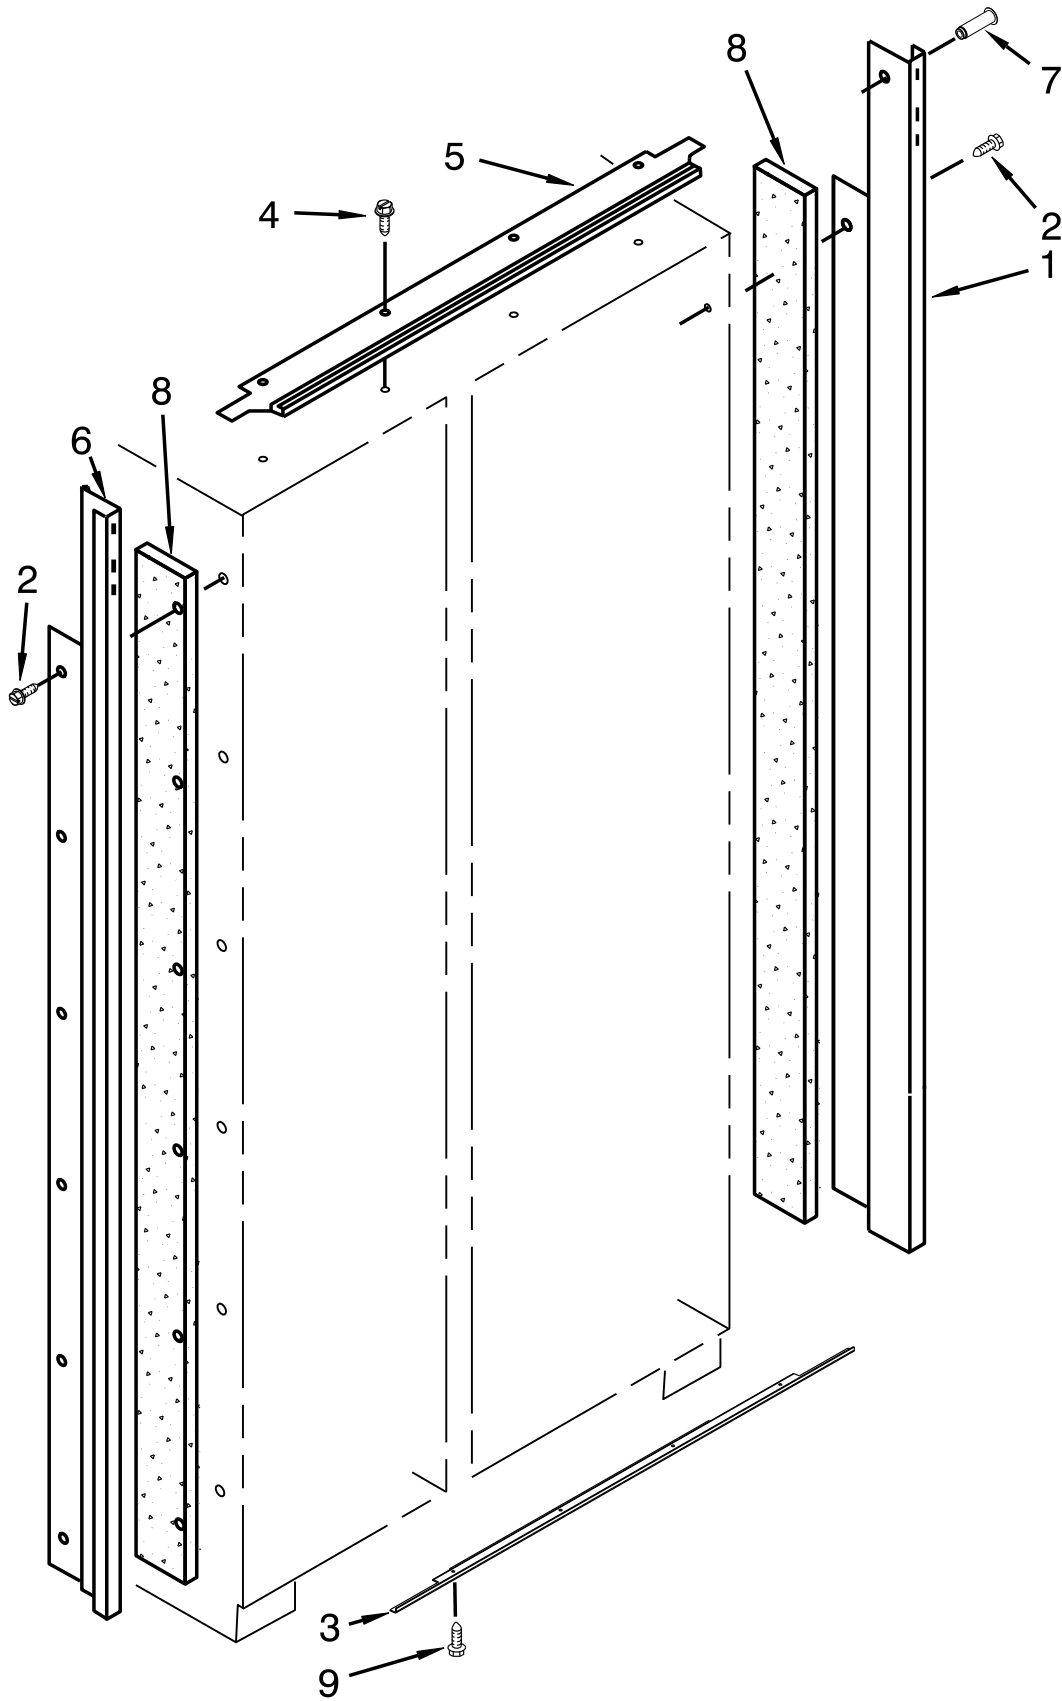

CABINET TRIM PARTS

CABINET TRIM PARTS

<u>Illus.</u> <u>No.</u>	<u>Part No.</u>	<u>Description</u>	<u>Illus.</u> <u>No.</u>	<u>Part No.</u>	<u>Description</u>	<u>Illus.</u> <u>No.</u>	<u>Part No.</u>	<u>Description</u>
1		Trim, Cab Side (Right)	4	486194	Screw	7	W10121451	Insert, Blind Threaded
	W10132411	Aluminum	5		Trim, Top Cab	8	2005925	Seal, Side Trim
2	1163283	Screw		2313961S	Aluminum	9	W10001250	Screw
3		Trim, Bottom Cab	6		Trim, Cab Side (Left)			
	2316687	Aluminum		W10132416	Aluminum			