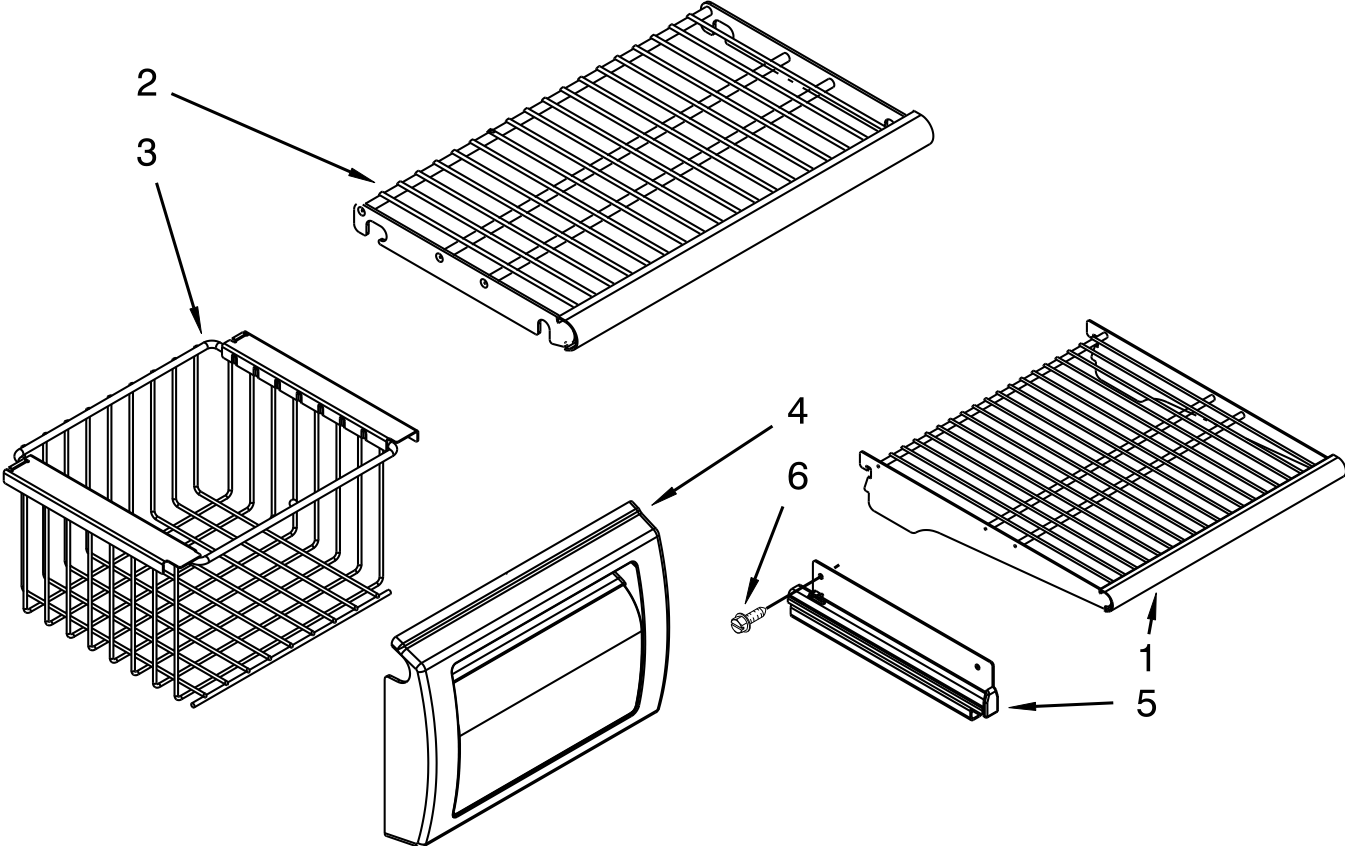

FREEZER SHELF PARTS

FREEZER SHELF PARTS

<u>Illus.</u> <u>No.</u>	<u>Part No.</u>	<u>Description</u>
1	W10175905	Wire, Shelf
2	2302883	Shelf, Fixed
3	2259082	Basket, Freezer
4	2256270	Front, Basket

<u>Illus.</u> <u>No.</u>	<u>Part No.</u>	<u>Description</u>
5		Slide, Basket
	2259317	Right Hand
	2259318	Left Hand
6	8533928	Screw (Stainless)