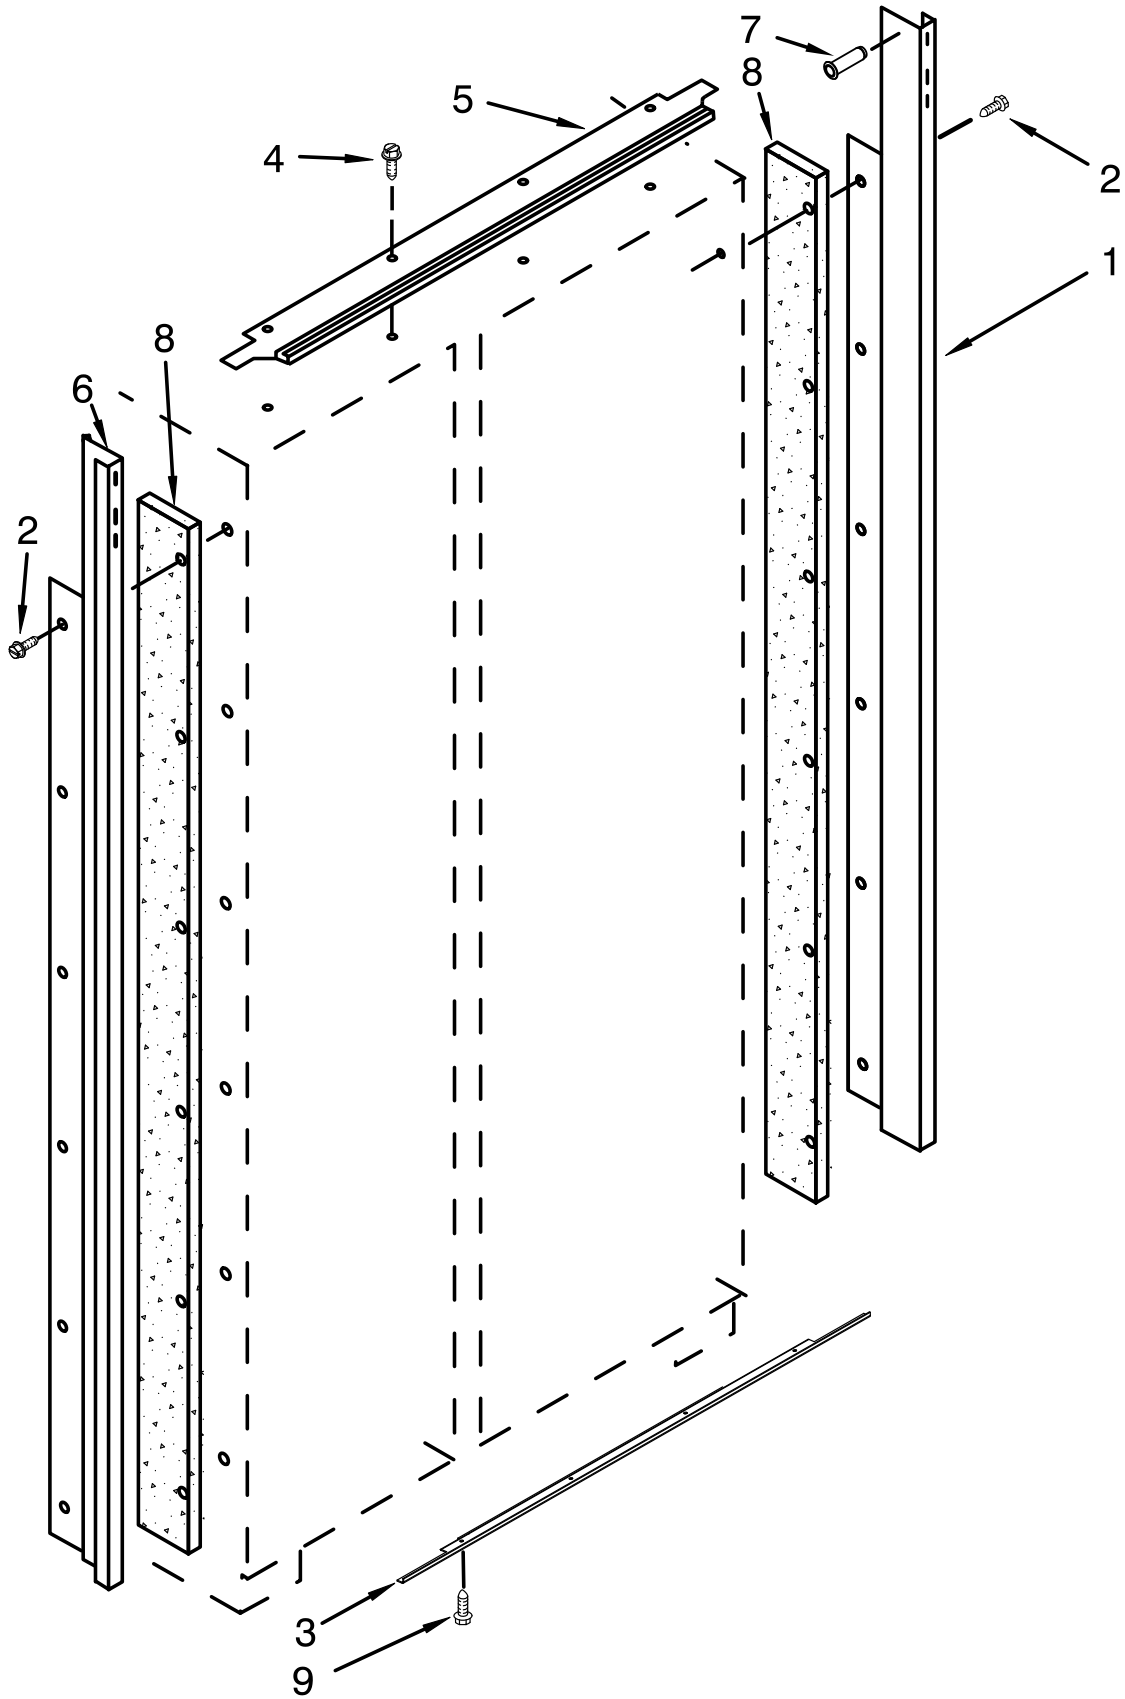

CABINET TRIM PARTS

CABINET TRIM PARTS

<u>Illus.</u> <u>No.</u>	<u>Part No.</u>	<u>Description</u>	<u>Illus.</u> <u>No.</u>	<u>Part No.</u>	<u>Description</u>	<u>Illus.</u> <u>No.</u>	<u>Part No.</u>	<u>Description</u>
1		Trim, Cab Side (Right)	4	486194	Screw	7	W10121451	Insert, Blind Threaded
	W10132472	Aluminum	5		Trim, Top Cab	8	2005925	Seal, Side Trim
2	1163283	Screw		2314017	Aluminum	9	W10001250	Screw
3		Trim, Bottom	6		Trim, Cab Side (Left)			
	2316687	Aluminum		W10132541	Aluminum			