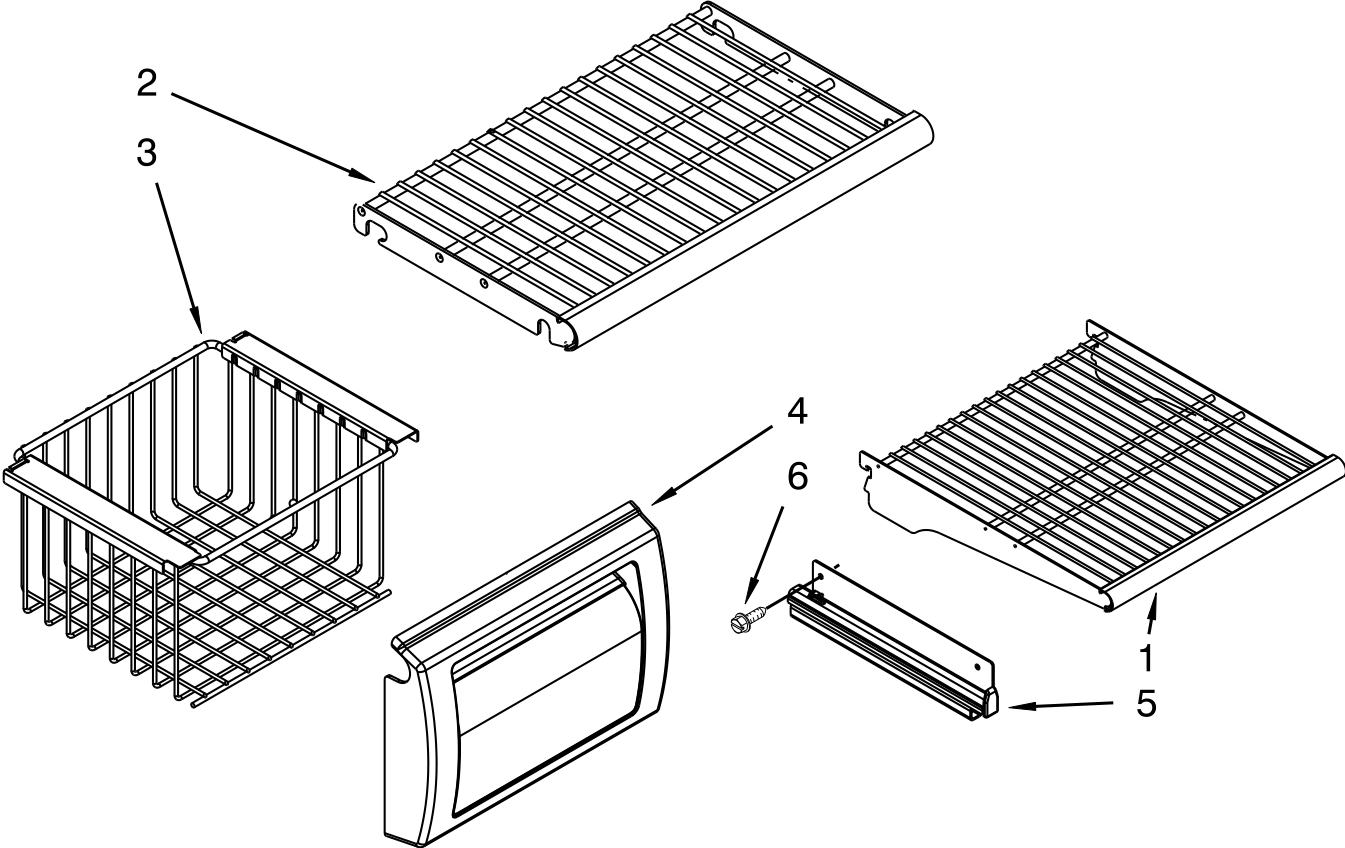

FREEZER SHELF PARTS

FREEZER SHELF PARTS

<u>Illus.</u> <u>No.</u>	<u>Part No.</u>	<u>Description</u>
1	W10175905	Wire, Shelf
2	2302883	Shelf, Fixed
3	2259082	Basket, Freezer
4	2256270	Front, Basket

<u>Illus.</u> <u>No.</u>	<u>Part No.</u>	<u>Description</u>
5		Slide, Basket
	2259317	Right Hand
	2259318	Left Hand
6	8533928	Screw (Stainless)