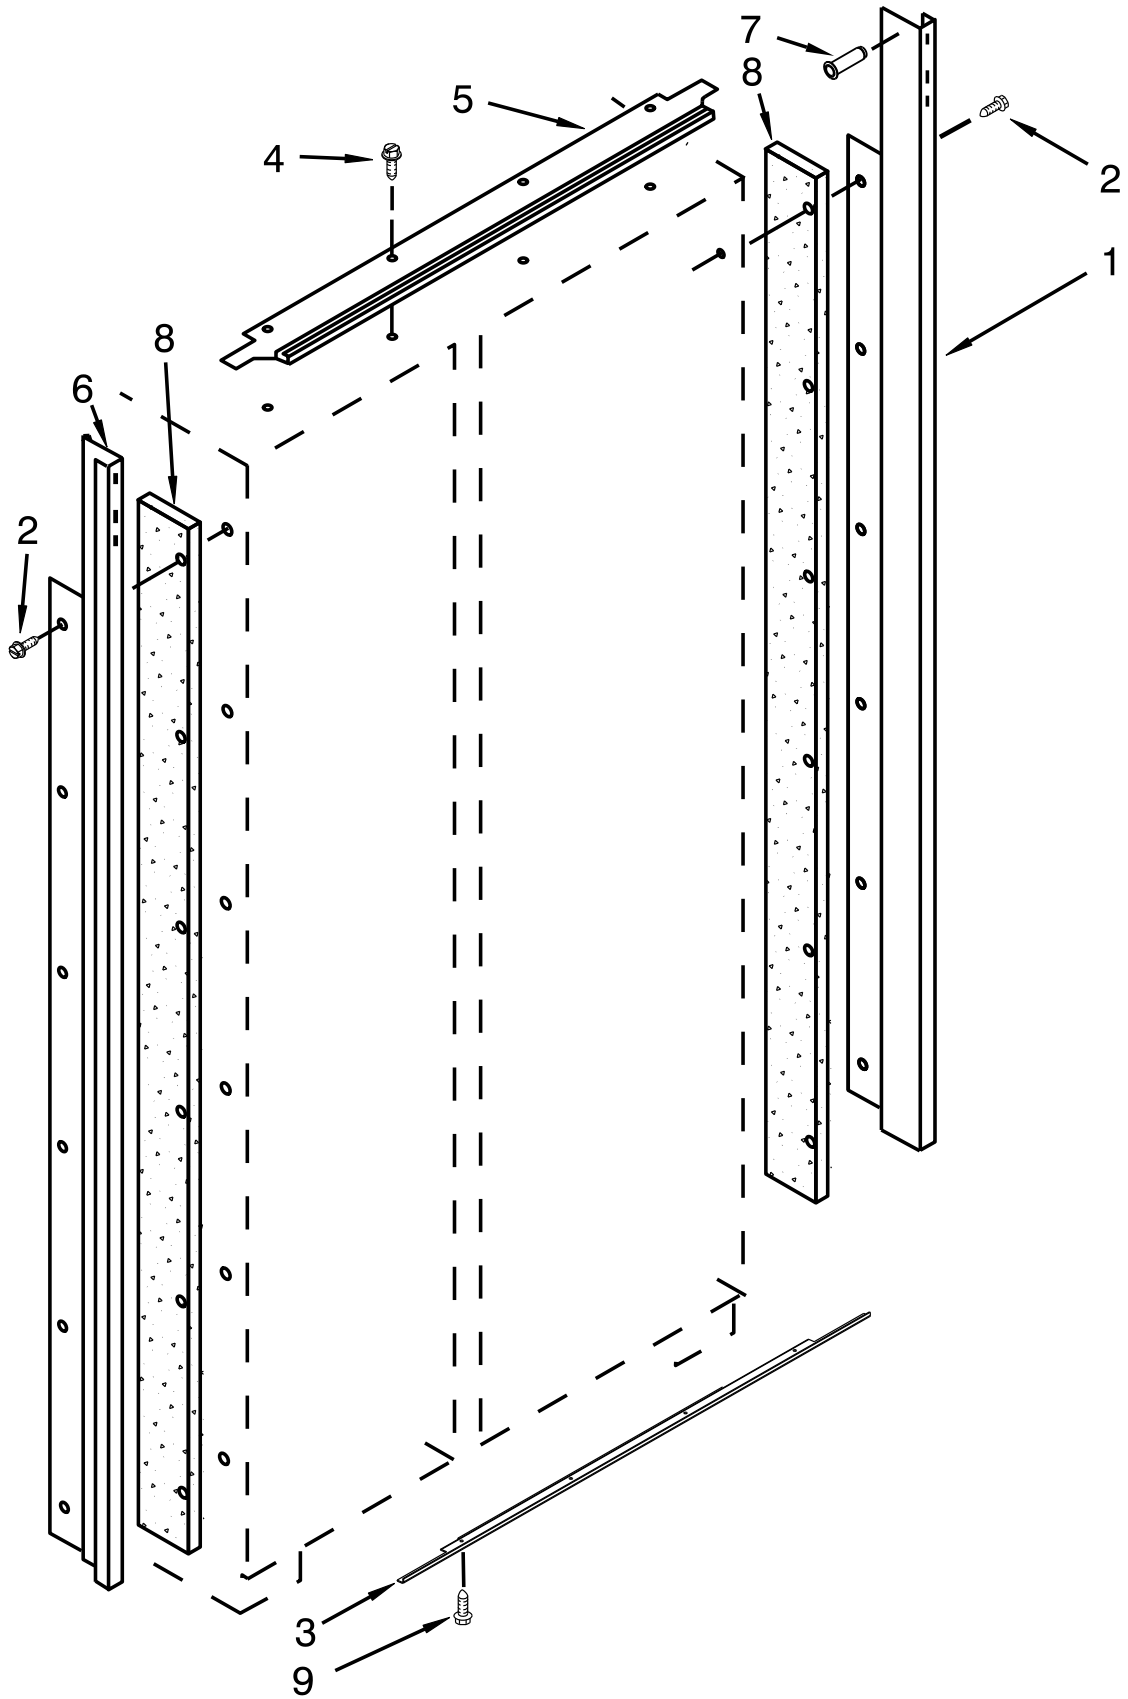

CABINET TRIM PARTS

CABINET TRIM PARTS

<u>Illus.</u> <u>No.</u>	<u>Part No.</u>	<u>Description</u>	<u>Illus.</u> <u>No.</u>	<u>Part No.</u>	<u>Description</u>	<u>Illus.</u> <u>No.</u>	<u>Part No.</u>	<u>Description</u>
1		Trim, Cab Side (Right)	4	486194	Screw	7	W10121451	Insert, Blind Threaded
	W10132472	Aluminum	5		Trim, Top Cab	8	2005925	Seal, Side Trim
2	1163283	Screw		2314017	Aluminum	9	W10001250	Screw
3		Trim, Bottom	6		Trim, Cab Side (Left)			
	2316687	Aluminum		W10132541	Aluminum			