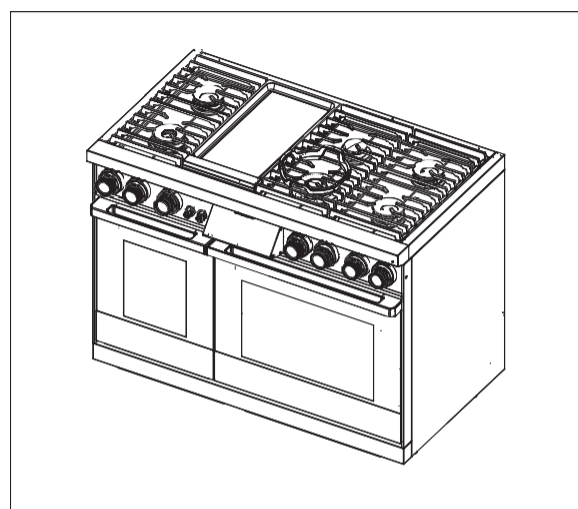

DOP48M96DLM

DOP48M96DLM

1. ASSYTOTALBODY

dacor

Assy Total Body Parts List

Reference #	Dacor #	Description	SA/SNA
1		ASSY CONTROL BOX	SNA
2		ASSY COOKTOP	SNA
3		ASSY SKD UNIT	SNA
4		ASSY SKD UNIT	SNA
5	111967	ASSY DOOR(30")	SA
6	111969	ASSY DOOR(18")	SA
7		ASSY BASE BOTTOM	SNA
8	110104B	PANEL-SIDE LEFT	SA
9	110105B	PANEL-SIDE RIGHT	SA
10	110596	TRIM-SIDE LEFT	SA
11	110602	TRIM-SIDE RIGHT	SA
12		SUPPORT-CHASSIS	SNA
13		SUPPORT-CHASSIS	SNA
14	703103B	CHASSIS DECORATION-BOTTOM	SA
15		COVER FRONT	SNA
16		SUPPORT CAVITY-UP	SNA
17		BRACKET BARRIER-FRONT	SNA
18		TRIM-UP	SNA
19		COVER-BODY REAR	SNA
20	110617	RUBBER RING	SA

2. ASSYCONTROLBOX

Assy Control Box Parts List

Reference #	Dacor #	Description	SA/SNA
1	110623	ASSY KNOB	SA
2	110625	ASSY KNOB	SA
3	110593	KNOB-CAP	SA
4	110619	ASSY HOLDER	SA
5	110594	KNOB-A	SA
6	110608	PANEL CONTROL	SA
7		PANEL CONTROL	SNA
8		ASSY VALVE MANIFOLD	SNA
9		ASSY VALVE MANIFOLD	SNA
10	702863-07	ASSY VALVE	SA
10-1	110347-07	ASSY VALVE	SA
11	702863-04	ASSY VALVE	SA
11-1	110347-04	ASSY VALVE	SA
12	702863-05	ASSY VALVE	SA
12-1	110347-05	ASSY VALVE	SA
13	702863-01	ASSY VALVE	SA
13-1	110347-01	ASSY VALVE	SA
14		ASSY SWITCH-GRIDDLE	SNA
14-1	110615	KNOB-SHAFT	SA
15	110632	ASSY SWITCH-OVEN	SA
16	703054	ASSY BUZZER	SA
17		ASSY CONTROL	SNA
18	112106	ASSY WIRE HARNESS- SENSOR	SA
19	112108	ASSY WIRE HARNESS- SENSOR	SA