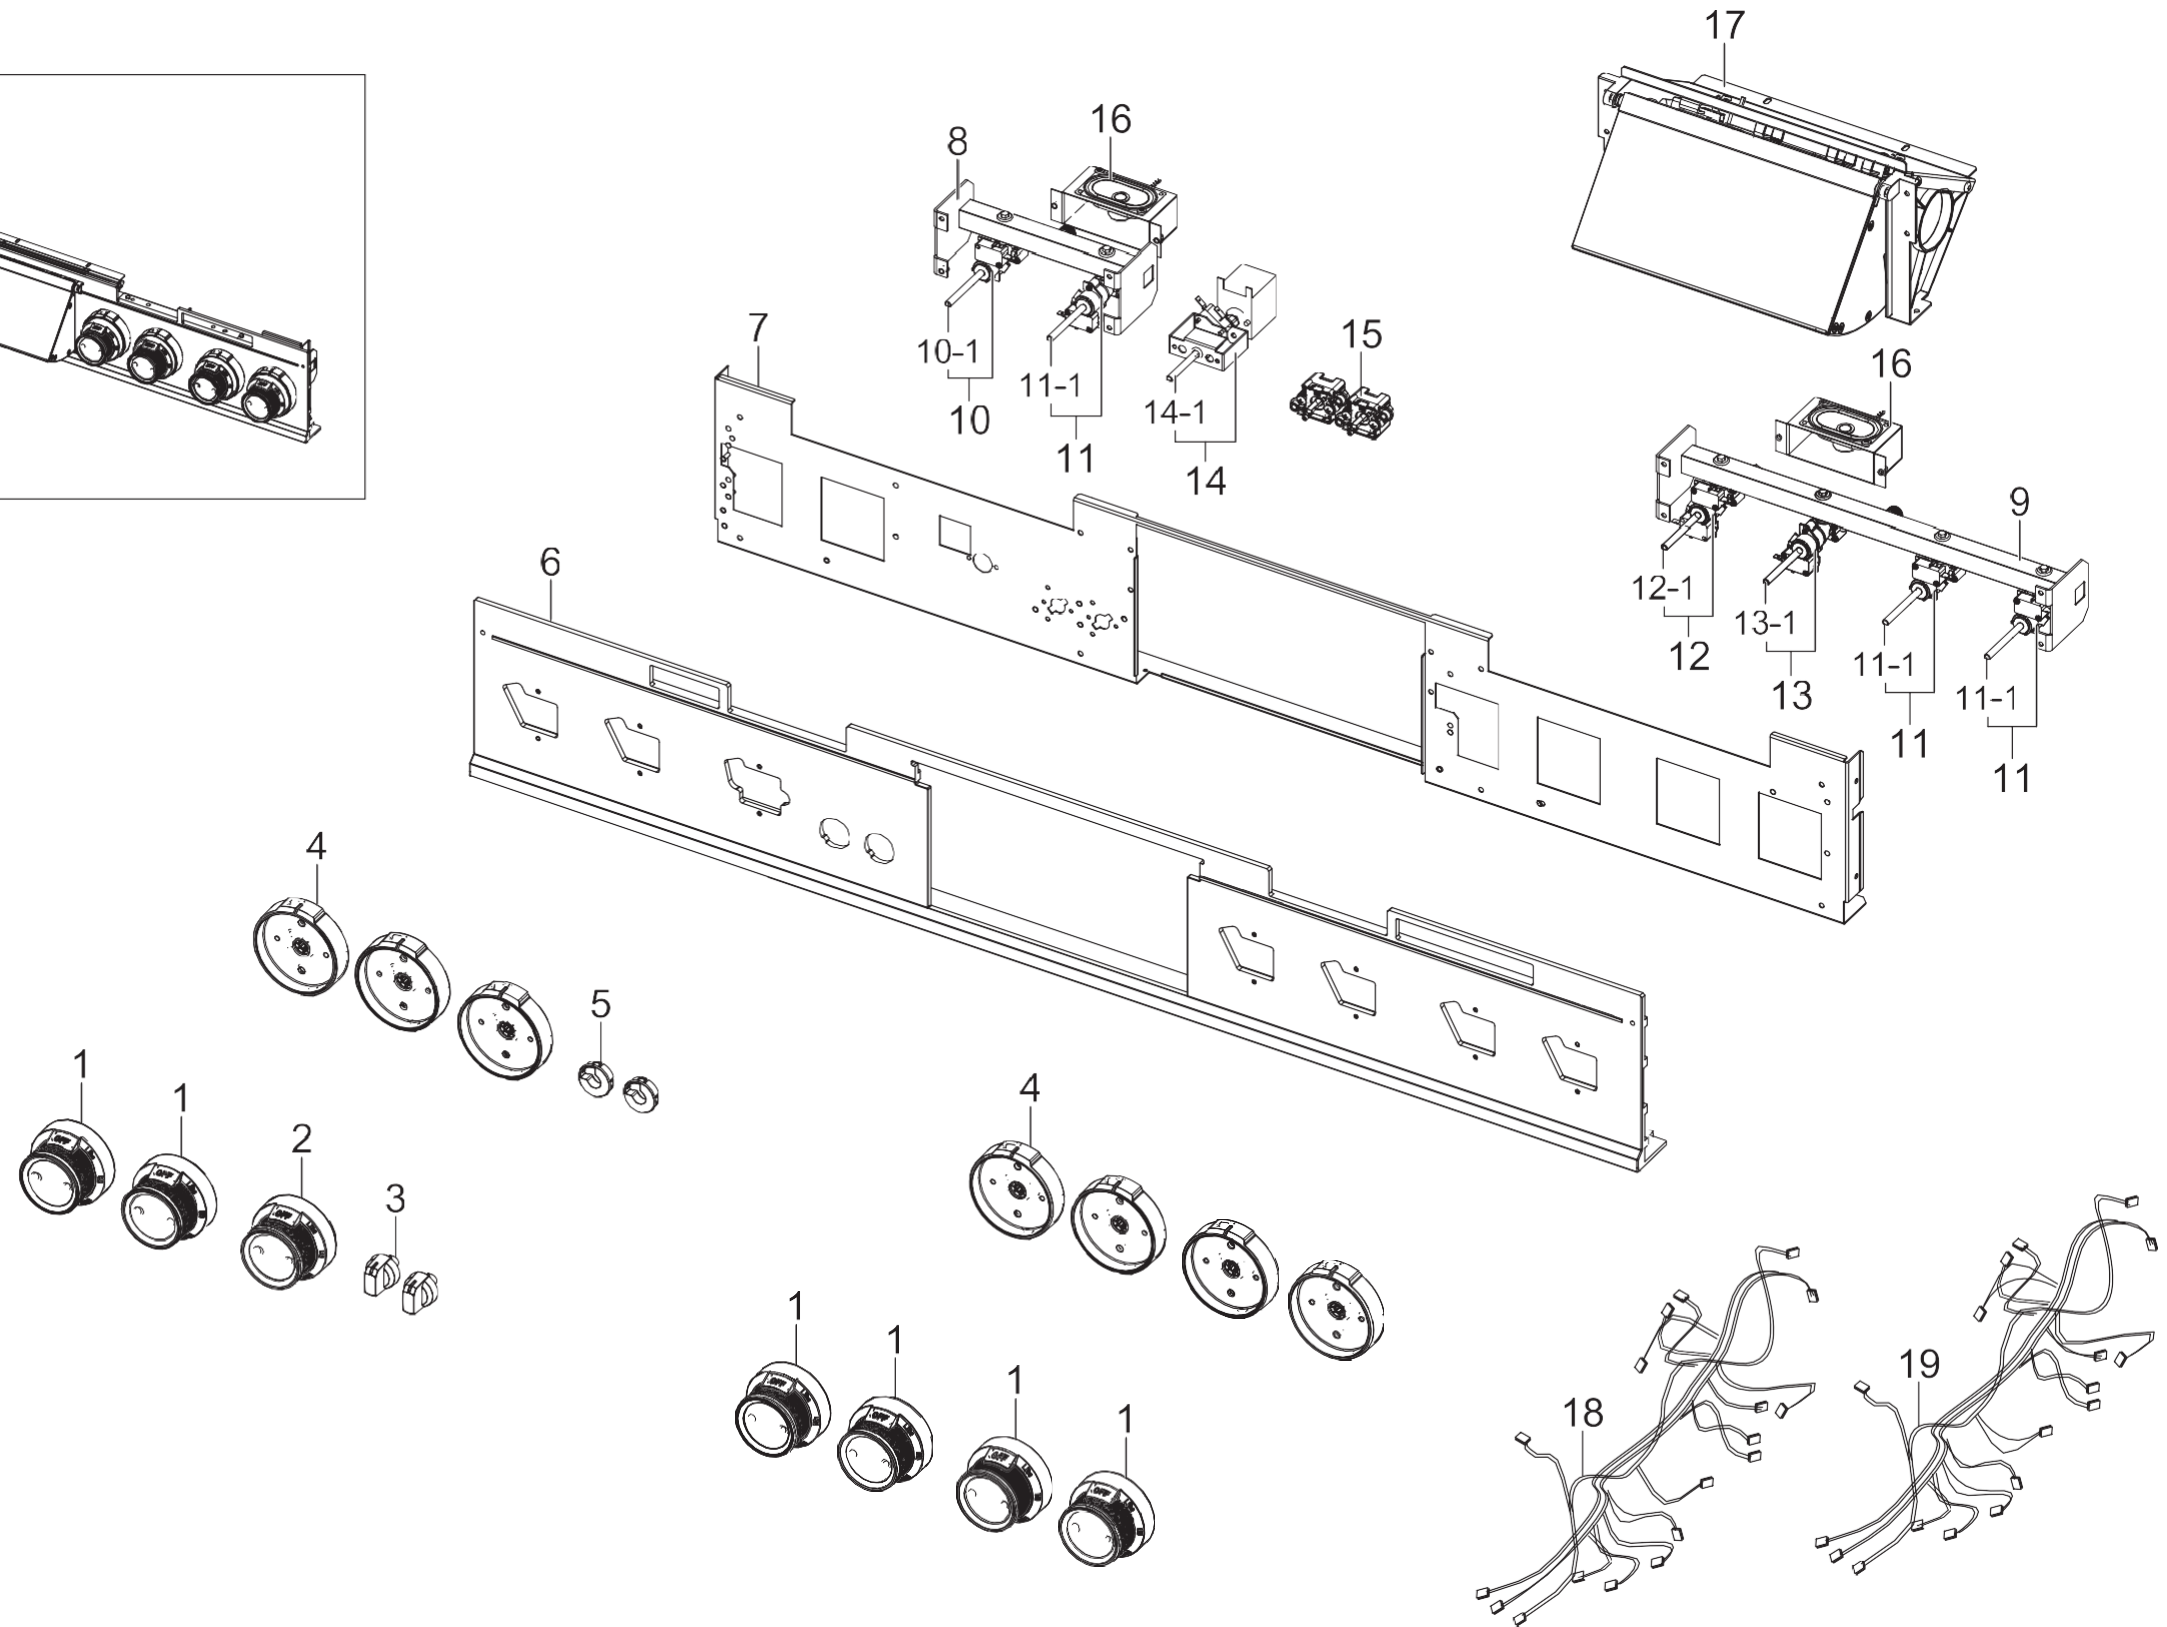

DOP48M96DLM

DOP48M96DLM

1. ASSYTOTALBODY

dacor

Assy Total Body Parts List

Reference #	Dacor #	Description	SA/SNA
1		ASSY CONTROL BOX	SNA
2		ASSY COOKTOP	SNA
3		ASSY SKD UNIT	SNA
4		ASSY SKD UNIT	SNA
5	111967	ASSY DOOR(30")	SA
6	111969	ASSY DOOR(18")	SA
7		ASSY BASE BOTTOM	SNA
8	110104B	PANEL-SIDE LEFT	SA
9	110105B	PANEL-SIDE RIGHT	SA
10	110596	TRIM-SIDE LEFT	SA
11	110602	TRIM-SIDE RIGHT	SA
12		SUPPORT-CHASSIS	SNA
13		SUPPORT-CHASSIS	SNA
14	703103B	CHASSIS DECORATION-BOTTOM	SA
15		COVER FRONT	SNA
16		SUPPORT CAVITY-UP	SNA
17		BRACKET BARRIER-FRONT	SNA
18		TRIM-UP	SNA
19		COVER-BODY REAR	SNA
20	110617	RUBBER RING	SA

2. ASSYCONTROLBOX

Assy Control Box Parts List

Reference #	Dacor #	Description	SA/SNA
1	110623	ASSY KNOB	SA
2	110625	ASSY KNOB	SA
3	110593	KNOB-CAP	SA
4	110619	ASSY HOLDER	SA
5	110594	KNOB-A	SA
6	110608	PANEL CONTROL	SA
7		PANEL CONTROL	SNA
8		ASSY VALVE MANIFOLD	SNA
9		ASSY VALVE MANIFOLD	SNA
10	702863-07	ASSY VALVE	SA
10-1	110347-07	ASSY VALVE	SA
11	702863-04	ASSY VALVE	SA
11-1	110347-04	ASSY VALVE	SA
12	702863-05	ASSY VALVE	SA
12-1	110347-05	ASSY VALVE	SA
13	702863-01	ASSY VALVE	SA
13-1	110347-01	ASSY VALVE	SA
14		ASSY SWITCH-GRIDDLE	SNA
14-1	110615	KNOB-SHAFT	SA
15	110632	ASSY SWITCH-OVEN	SA
16	703054	ASSY BUZZER	SA
17		ASSY CONTROL	SNA
18	112106	ASSY WIRE HARNESS- SENSOR	SA
19	112108	ASSY WIRE HARNESS- SENSOR	SA

2-1. ASSY CONTROL BOX

Assy Control Box Parts List

Reference #	Dacor #	Description	SA/SNA
0		ASSY CONTROL	SNA
1		HOLDER DISPLAY-SUB	SNA
2		HOLDER DISPLAY	SNA
3		HOLDER DISPLAY	SNA
4		ASSY HOLDER	SNA
4-1		FRAME-DISPLAY BOTTOM	SNA
4-2		FRAME-DISPLAY LEFT	SNA
4-3		FRAME-DISPLAY RIGHT	SNA
4-4		GEAR	SNA
4-5	113336	SCREW-TAPTYPE	SA
5		ASSY DISPLAY	SNA
5-1		LCD	SNA
5-2		HOLDER GLASS	SNA
5-3		HOLDER GLASS-UP	SNA
5-4		HOLDER PCB-MAIN	SNA
5-5		ASSY TOUCH	SNA
5-6	110640	W-LAN MODULE	SNA
5-7	113332	LED DISPLAY	SA
5-8	113334	ASSY PCB DISPLAY	SA
5-9	111754	ASSY WIRE HARNESS-COMM	SA
6	113336	SCREW-TAPTYPE	SA