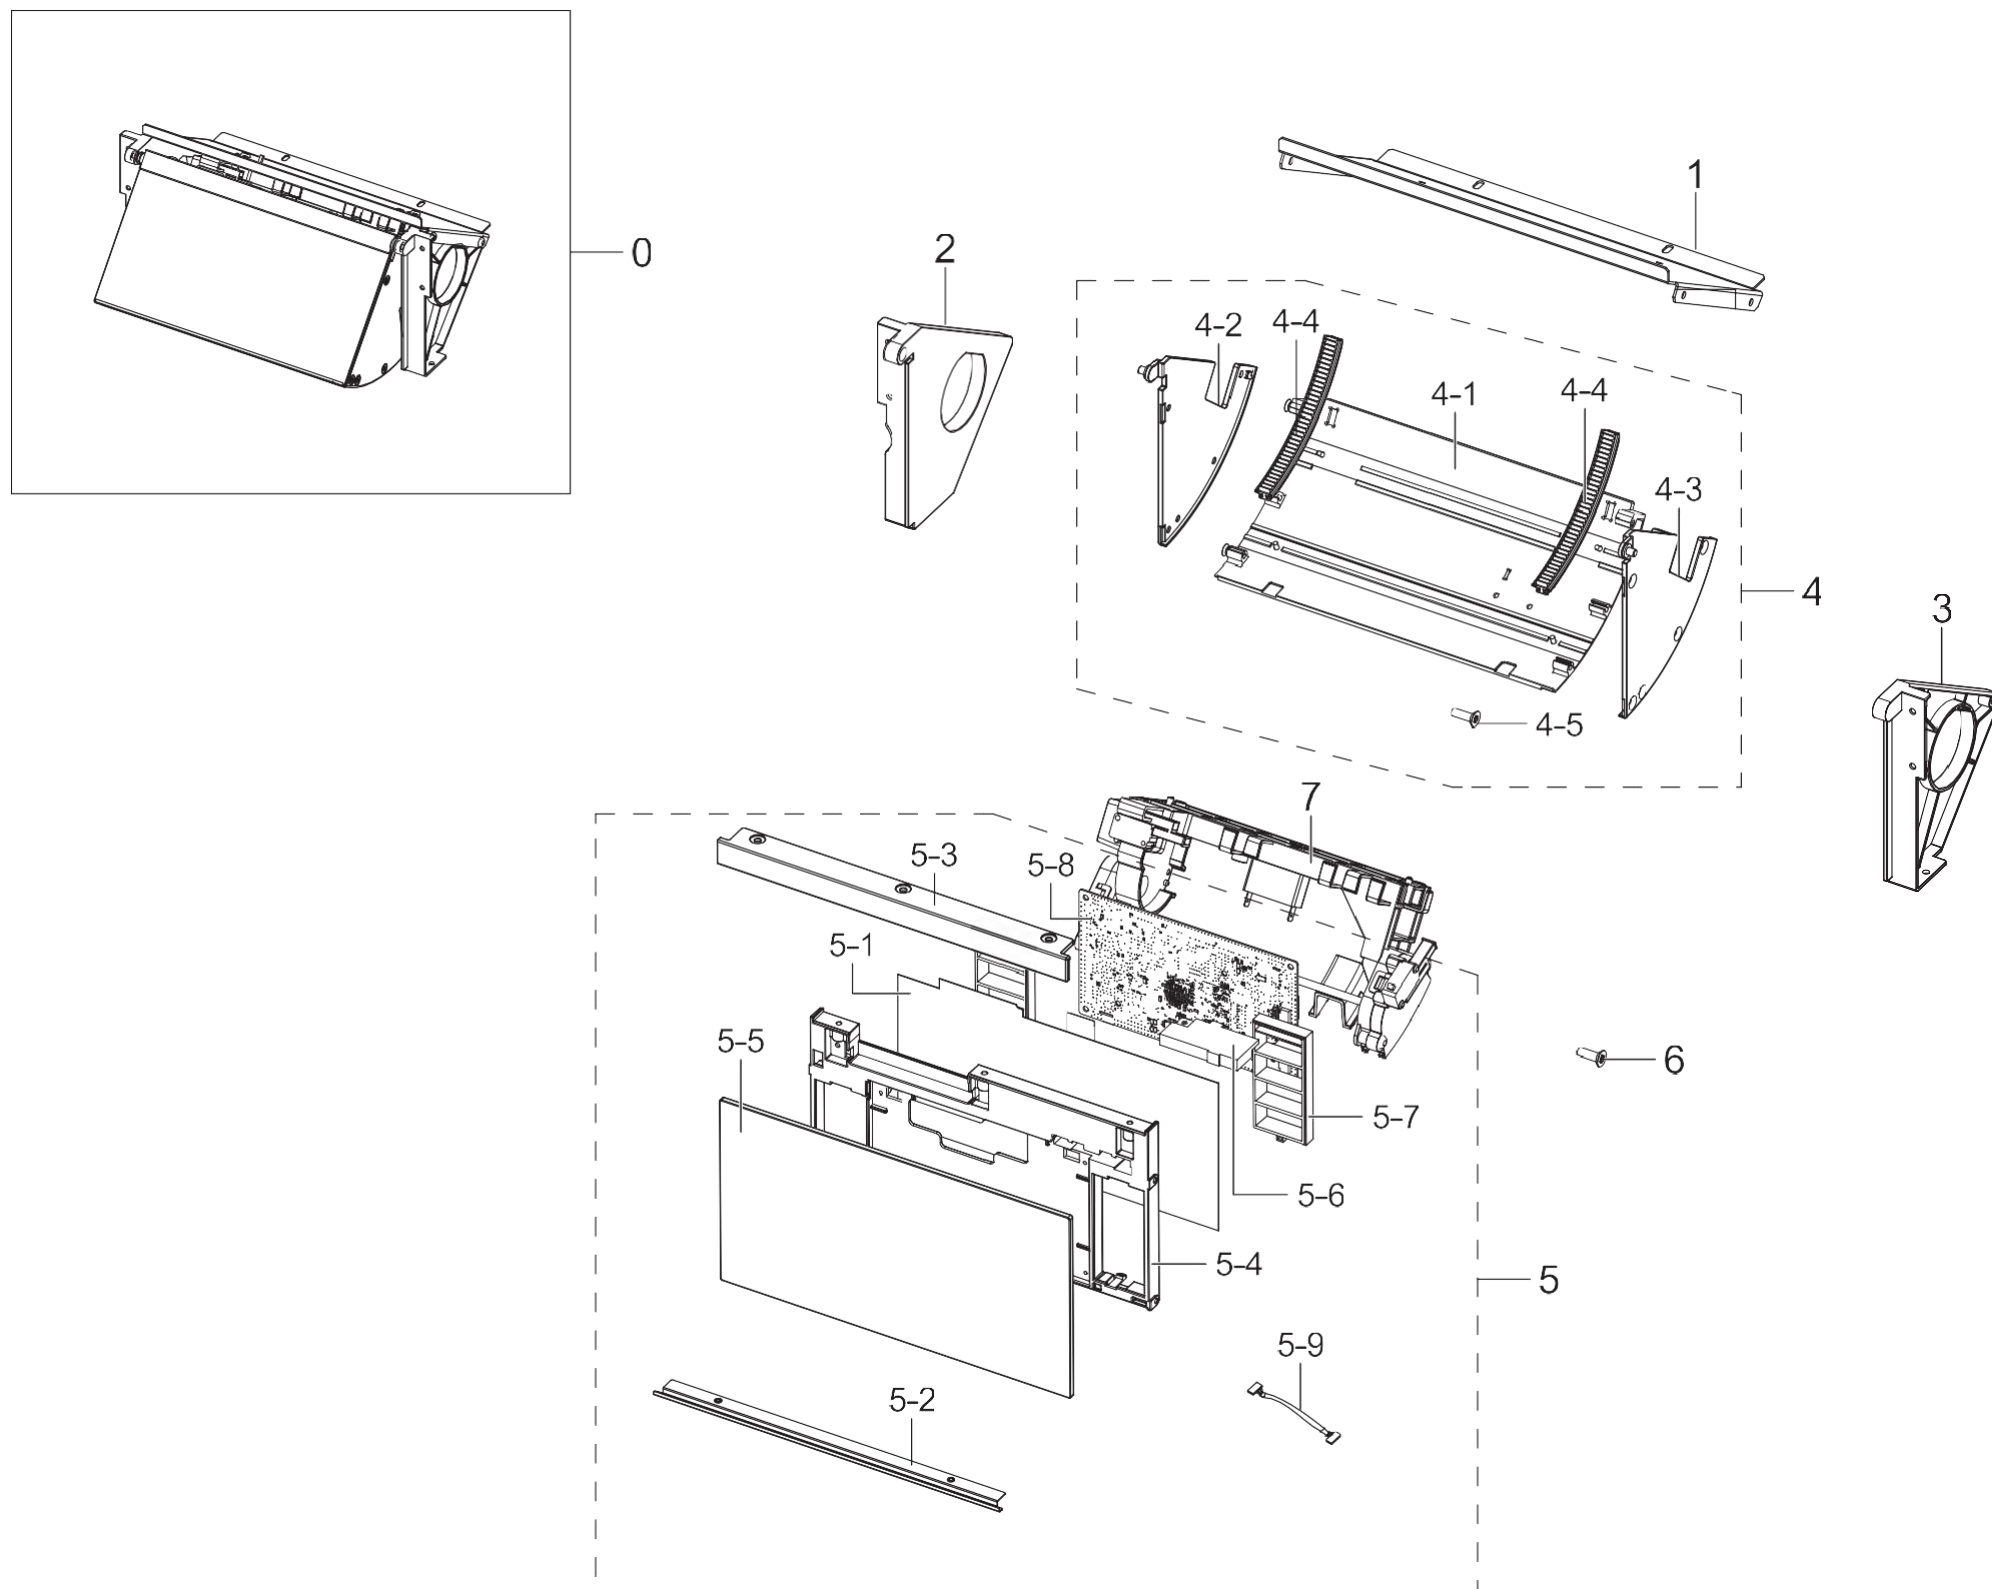

DOP48M96DLM

DOP48M96DLM

1. ASSYTOTALBODY

dacor

Assy Total Body Parts List

Reference #	Dacor #	Description	SA/SNA
1		ASSY CONTROL BOX	SNA
2		ASSY COOKTOP	SNA
3		ASSY SKD UNIT	SNA
4		ASSY SKD UNIT	SNA
5	111967	ASSY DOOR(30")	SA
6	111969	ASSY DOOR(18")	SA
7		ASSY BASE BOTTOM	SNA
8	110104B	PANEL-SIDE LEFT	SA
9	110105B	PANEL-SIDE RIGHT	SA
10	110596	TRIM-SIDE LEFT	SA
11	110602	TRIM-SIDE RIGHT	SA
12		SUPPORT-CHASSIS	SNA
13		SUPPORT-CHASSIS	SNA
14	703103B	CHASSIS DECORATION-BOTTOM	SA
15		COVER FRONT	SNA
16		SUPPORT CAVITY-UP	SNA
17		BRACKET BARRIER-FRONT	SNA
18		TRIM-UP	SNA
19		COVER-BODY REAR	SNA
20	110617	RUBBER RING	SA

2. ASSYCONTROLBOX

Assy Control Box Parts List

Reference #	Dacor #	Description	SA/SNA
1	110623	ASSY KNOB	SA
2	110625	ASSY KNOB	SA
3	110593	KNOB-CAP	SA
4	110619	ASSY HOLDER	SA
5	110594	KNOB-A	SA
6	110608	PANEL CONTROL	SA
7		PANEL CONTROL	SNA
8		ASSY VALVE MANIFOLD	SNA
9		ASSY VALVE MANIFOLD	SNA
10	702863-07	ASSY VALVE	SA
10-1	110347-07	ASSY VALVE	SA
11	702863-04	ASSY VALVE	SA
11-1	110347-04	ASSY VALVE	SA
12	702863-05	ASSY VALVE	SA
12-1	110347-05	ASSY VALVE	SA
13	702863-01	ASSY VALVE	SA
13-1	110347-01	ASSY VALVE	SA
14		ASSY SWITCH-GRIDDLE	SNA
14-1	110615	KNOB-SHAFT	SA
15	110632	ASSY SWITCH-OVEN	SA
16	703054	ASSY BUZZER	SA
17		ASSY CONTROL	SNA
18	112106	ASSY WIRE HARNESS- SENSOR	SA
19	112108	ASSY WIRE HARNESS- SENSOR	SA

2-1. ASSY CONTROL BOX

Assy Control Box Parts List

Reference #	Dacor #	Description	SA/SNA
0		ASSY CONTROL	SNA
1		HOLDER DISPLAY-SUB	SNA
2		HOLDER DISPLAY	SNA
3		HOLDER DISPLAY	SNA
4		ASSY HOLDER	SNA
4-1		FRAME-DISPLAY BOTTOM	SNA
4-2		FRAME-DISPLAY LEFT	SNA
4-3		FRAME-DISPLAY RIGHT	SNA
4-4		GEAR	SNA
4-5	113336	SCREW-TAPTYPE	SA
5		ASSY DISPLAY	SNA
5-1		LCD	SNA
5-2		HOLDER GLASS	SNA
5-3		HOLDER GLASS-UP	SNA
5-4		HOLDER PCB-MAIN	SNA
5-5		ASSY TOUCH	SNA
5-6	110640	W-LAN MODULE	SNA
5-7	113332	LED DISPLAY	SA
5-8	113334	ASSY PCB DISPLAY	SA
5-9	111754	ASSY WIRE HARNESS-COMM	SA
6	113336	SCREW-TAPTYPE	SA