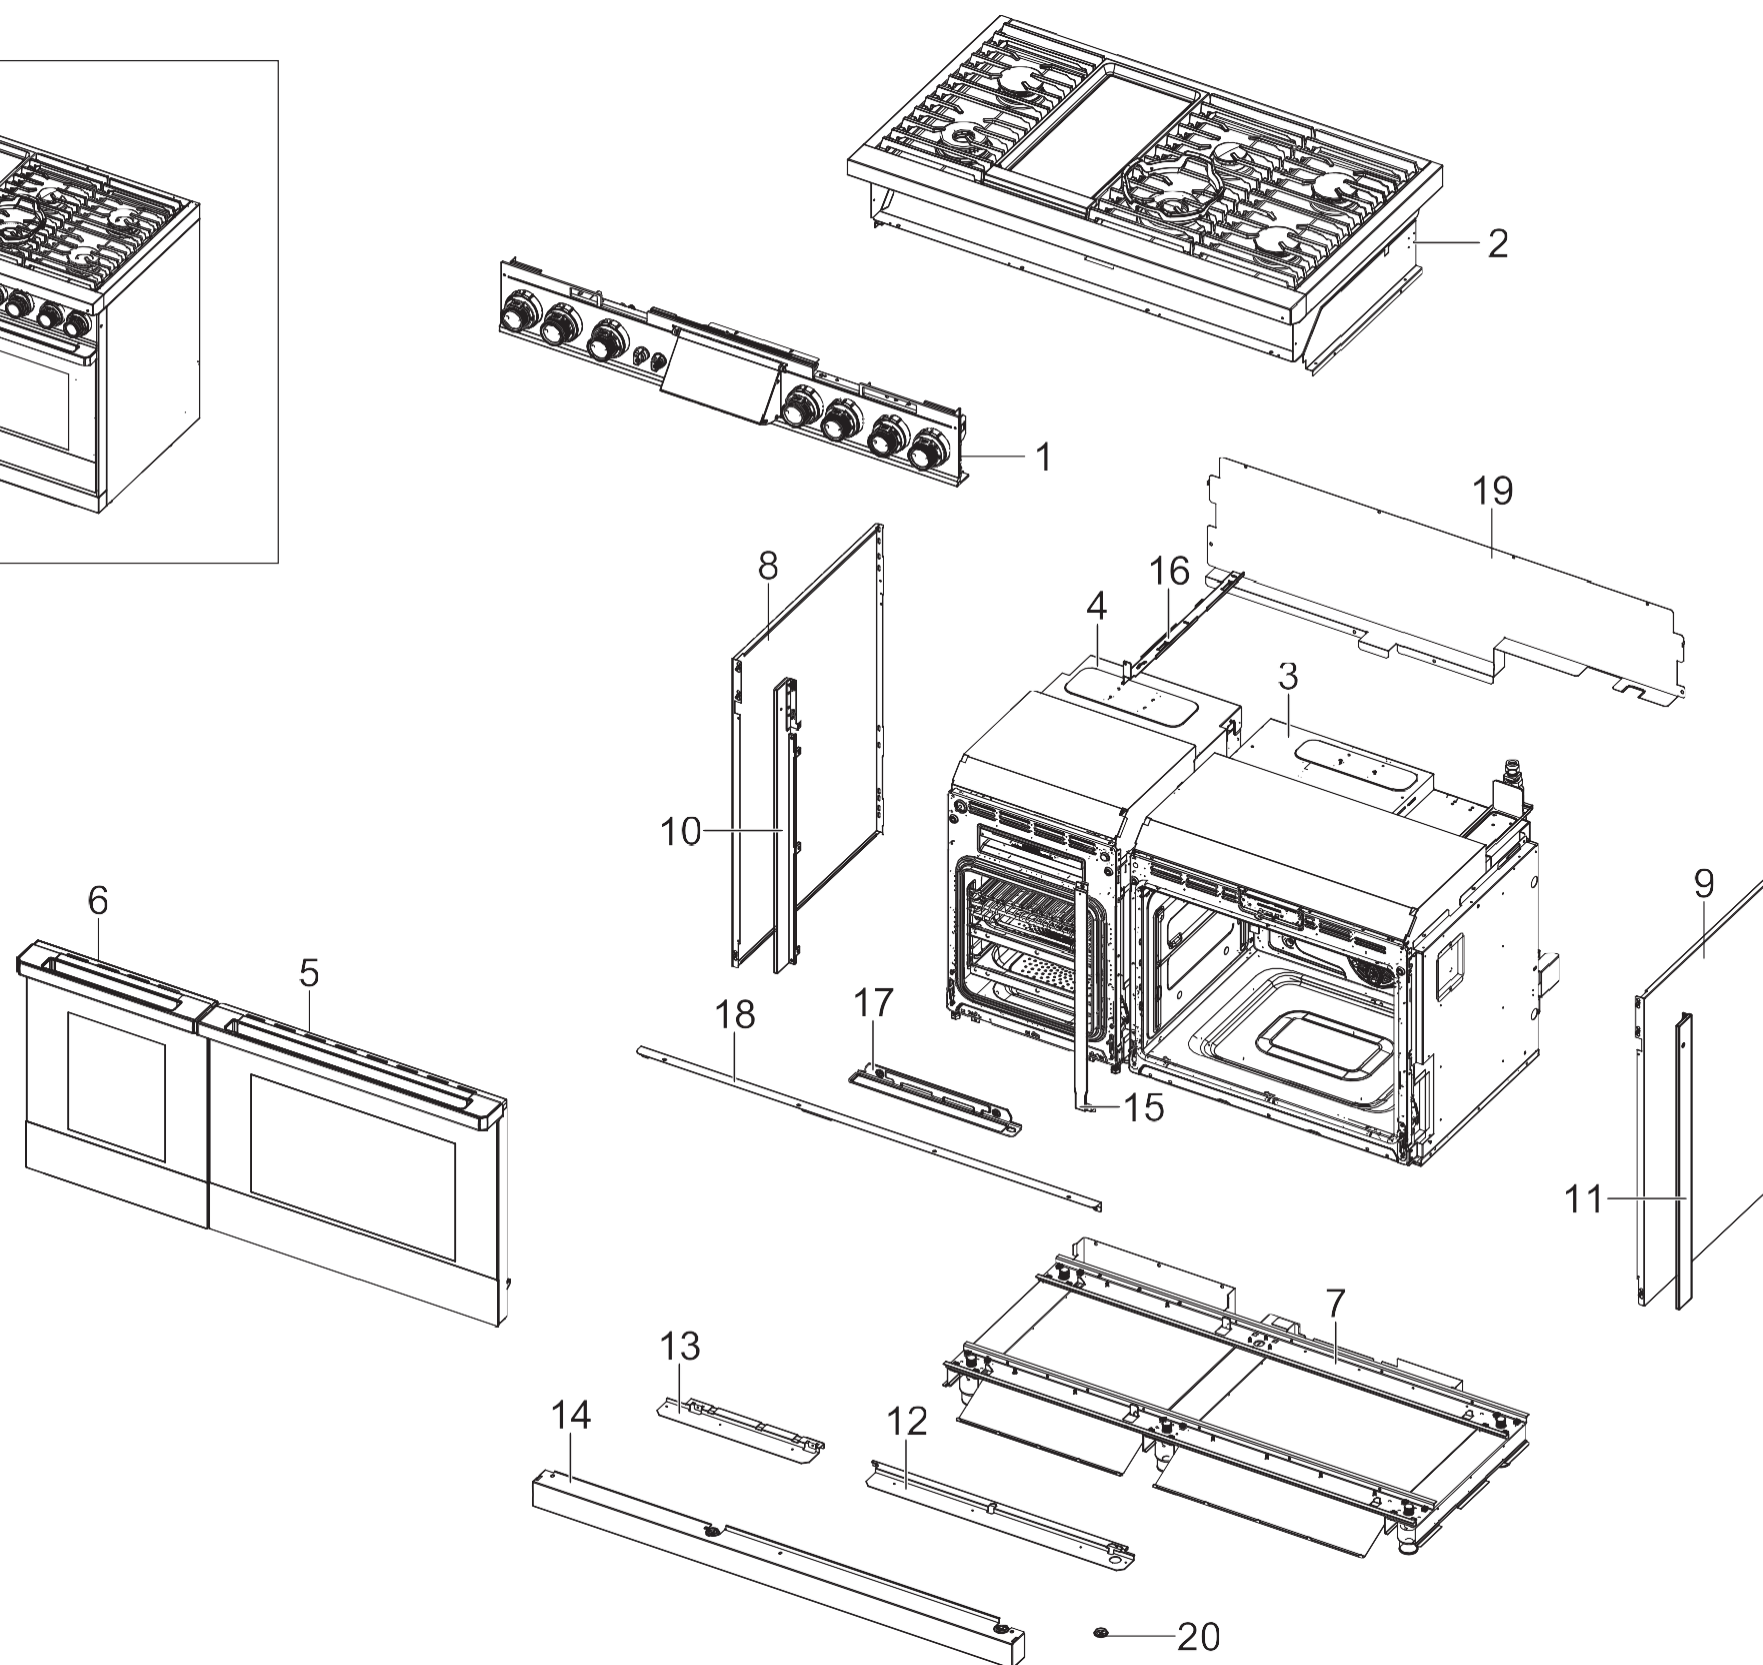

DOP48M96DLM

DOP48M96DLM

1. ASSYTOTALBODY

dacor

Assy Total Body Parts List

Reference #	Dacor #	Description	SA/SNA
1		ASSY CONTROL BOX	SNA
2		ASSY COOKTOP	SNA
3		ASSY SKD UNIT	SNA
4		ASSY SKD UNIT	SNA
5	111967	ASSY DOOR(30")	SA
6	111969	ASSY DOOR(18")	SA
7		ASSY BASE BOTTOM	SNA
8	110104B	PANEL-SIDE LEFT	SA
9	110105B	PANEL-SIDE RIGHT	SA
10	110596	TRIM-SIDE LEFT	SA
11	110602	TRIM-SIDE RIGHT	SA
12		SUPPORT-CHASSIS	SNA
13		SUPPORT-CHASSIS	SNA
14	703103B	CHASSIS DECORATION-BOTTOM	SA
15		COVER FRONT	SNA
16		SUPPORT CAVITY-UP	SNA
17		BRACKET BARRIER-FRONT	SNA
18		TRIM-UP	SNA
19		COVER-BODY REAR	SNA
20	110617	RUBBER RING	SA

2. ASSYCONTROLBOX

Assy Control Box Parts List

Reference #	Dacor #	Description	SA/SNA
1	110623	ASSY KNOB	SA
2	110625	ASSY KNOB	SA
3	110593	KNOB-CAP	SA
4	110619	ASSY HOLDER	SA
5	110594	KNOB-A	SA
6	110608	PANEL CONTROL	SA
7		PANEL CONTROL	SNA
8		ASSY VALVE MANIFOLD	SNA
9		ASSY VALVE MANIFOLD	SNA
10	702863-07	ASSY VALVE	SA
10-1	110347-07	ASSY VALVE	SA
11	702863-04	ASSY VALVE	SA
11-1	110347-04	ASSY VALVE	SA
12	702863-05	ASSY VALVE	SA
12-1	110347-05	ASSY VALVE	SA
13	702863-01	ASSY VALVE	SA
13-1	110347-01	ASSY VALVE	SA
14		ASSY SWITCH-GRIDDLE	SNA
14-1	110615	KNOB-SHAFT	SA
15	110632	ASSY SWITCH-OVEN	SA
16	703054	ASSY BUZZER	SA
17		ASSY CONTROL	SNA
18	112106	ASSY WIRE HARNESS- SENSOR	SA
19	112108	ASSY WIRE HARNESS- SENSOR	SA

2-1. ASSY CONTROL BOX

Assy Control Box Parts List

Reference #	Dacor #	Description	SA/SNA
0		ASSY CONTROL	SNA
1		HOLDER DISPLAY-SUB	SNA
2		HOLDER DISPLAY	SNA
3		HOLDER DISPLAY	SNA
4		ASSY HOLDER	SNA
4-1		FRAME-DISPLAY BOTTOM	SNA
4-2		FRAME-DISPLAY LEFT	SNA
4-3		FRAME-DISPLAY RIGHT	SNA
4-4		GEAR	SNA
4-5	113336	SCREW-TAPTYPE	SA
5		ASSY DISPLAY	SNA
5-1		LCD	SNA
5-2		HOLDER GLASS	SNA
5-3		HOLDER GLASS-UP	SNA
5-4		HOLDER PCB-MAIN	SNA
5-5		ASSY TOUCH	SNA
5-6	110640	W-LAN MODULE	SNA
5-7	113332	LED DISPLAY	SA
5-8	113334	ASSY PCB DISPLAY	SA
5-9	111754	ASSY WIRE HARNESS-COMM	SA
6	113336	SCREW-TAPTYPE	SA