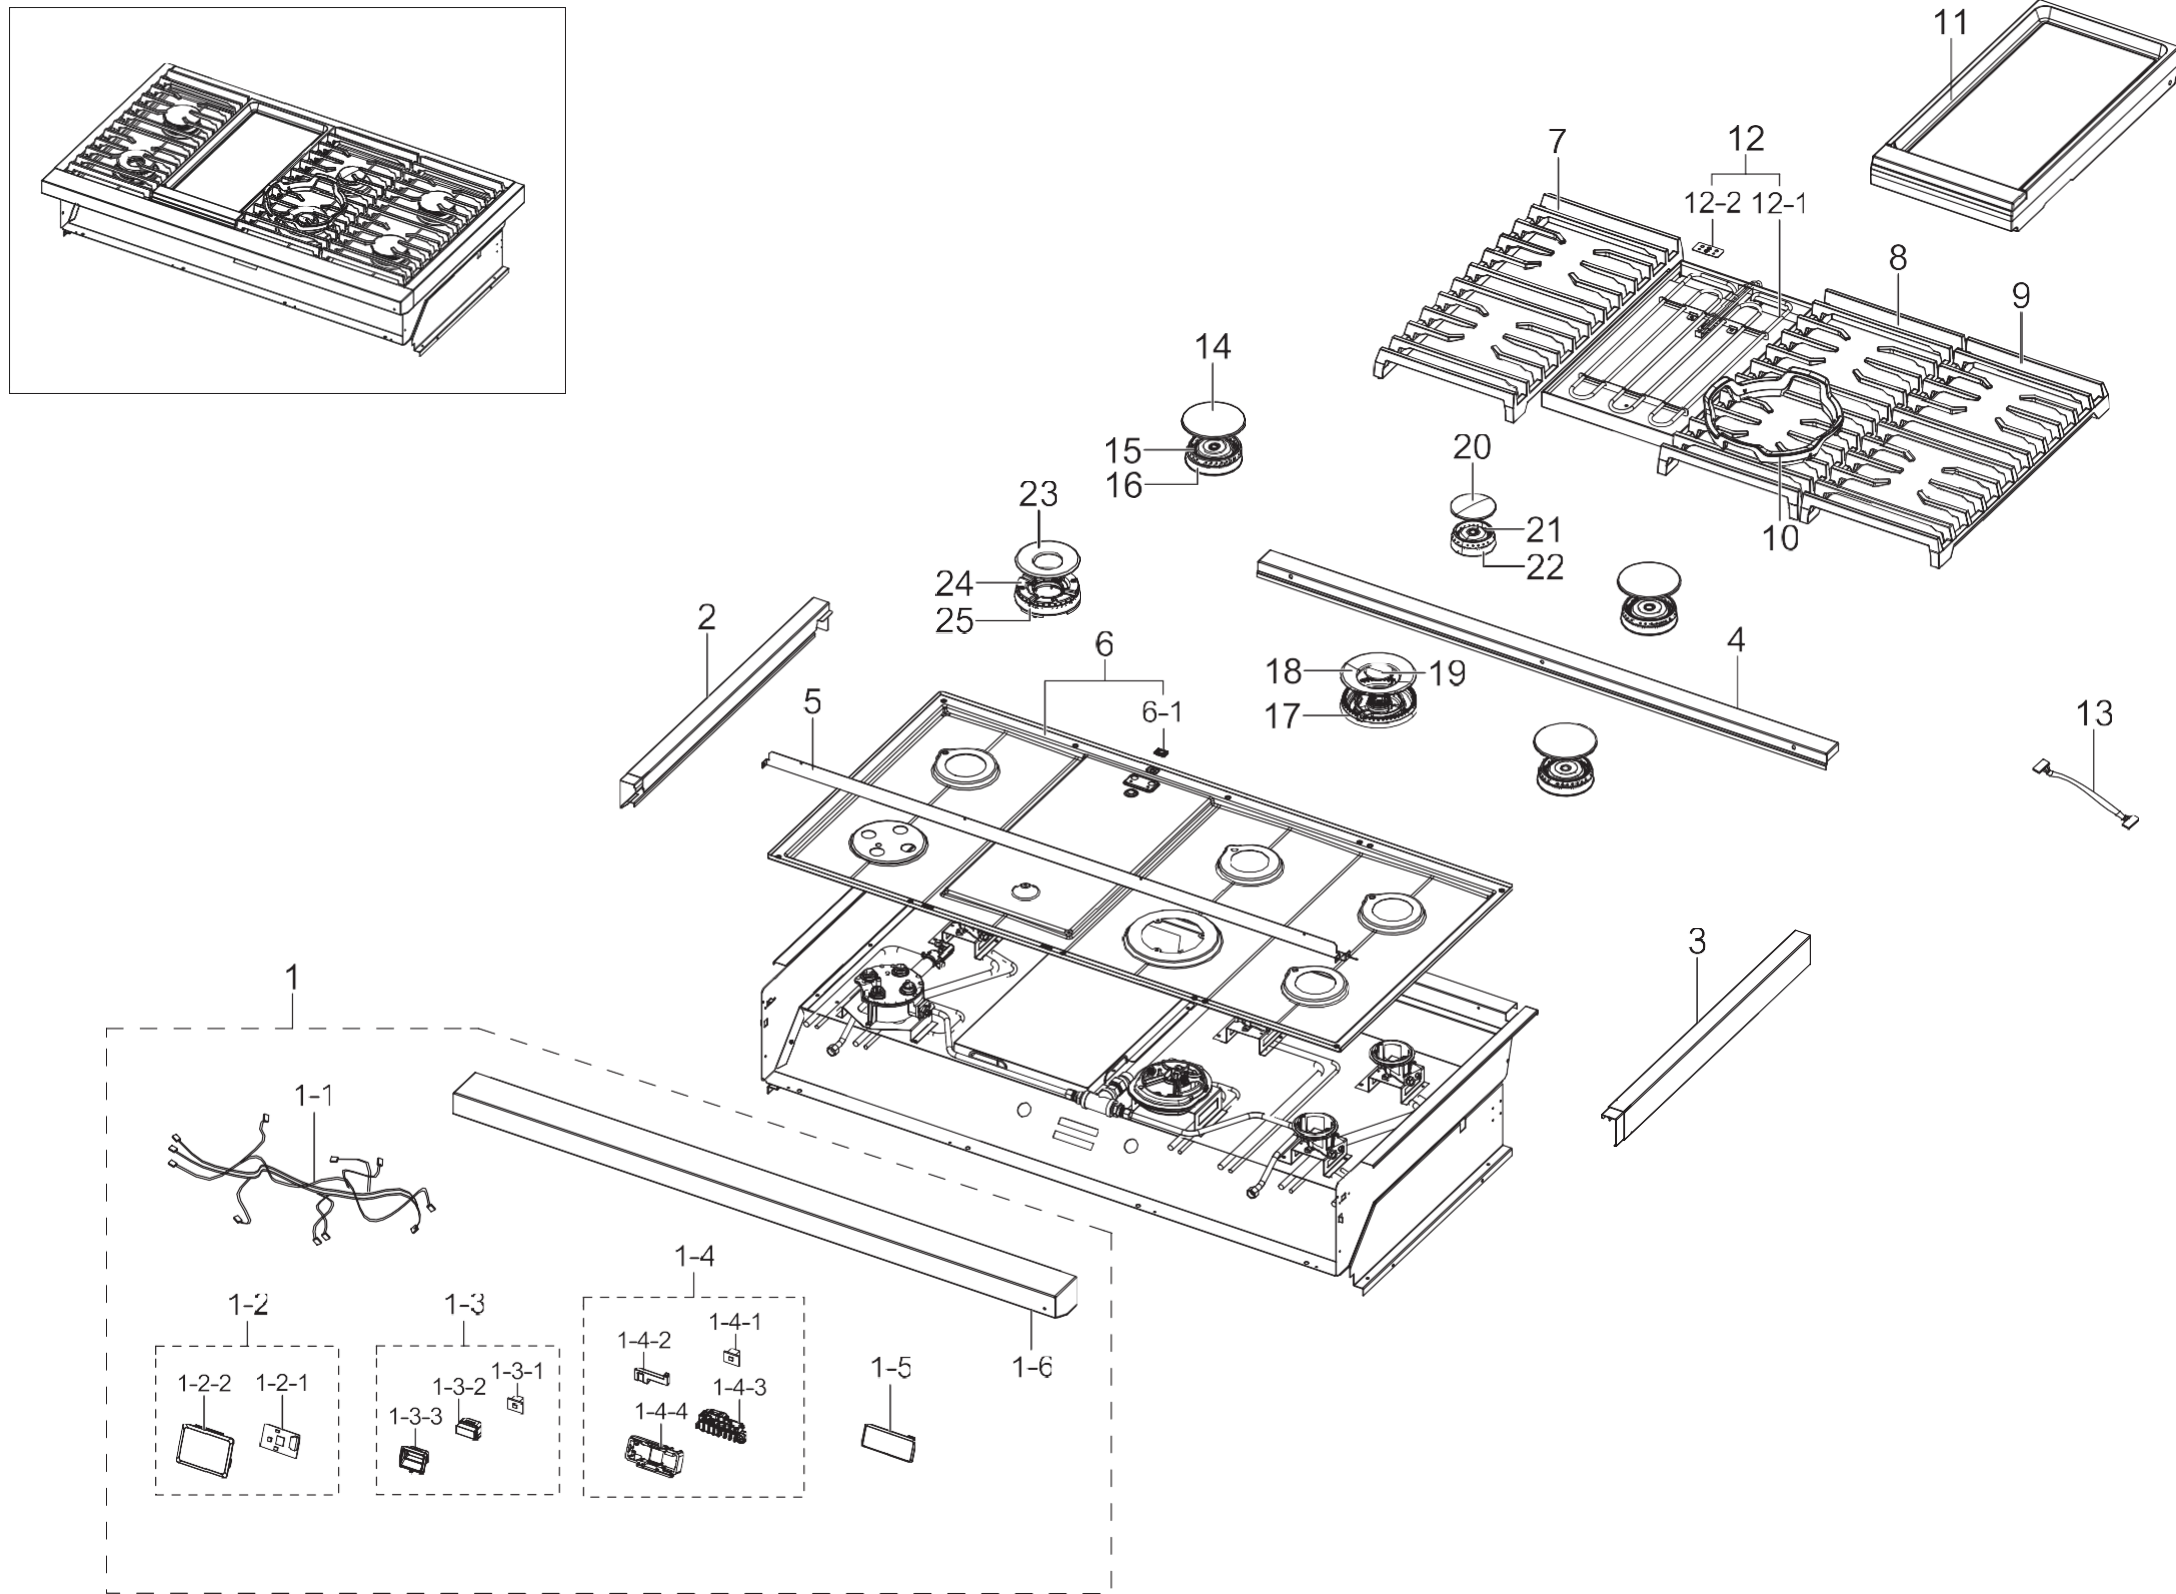

3. ASSY COOK TOP

Assy Cooktop Parts List

Reference #	Dacor #	Description	SA/SNA
1		ASSY FRAME	SNA
1-1	112112	ASSY WIRE HARNESS- DC SIGNAL	SA
1-2	110626	ASSY HOLDER PCB	SA
1-2-1	111762	BLUETOOTH MODULE	SNA
1-2-2		COVER PCB-BLUETOOTH	SNA
1-3	110630	ASSY HOLDER PCB	SA
1-3-1		ASSY MODULE	SNA
1-3-2		HOLDER LED	SNA
1-3-3		HOLDER LED-B	SNA
1-4	110629	ASSY HOLDER PCB	SA
1-4-1		ASSY MODULE	SNA
1-4-2		INDICATOR-WIFI	SNA
1-4-3		HOLDER LED-TOP	SNA
1-4-4		HOLDER BUTTON	SNA
1-5	110591	COVER LAMP	SA
1-6	703026B	FRAME TOP-FRONT	SA
2	703024-01B	ASSY FRAME	SA
3	703024-02B	ASSY FRAME	SA
4	702900B	FRAME TOP-REAR	SA
5		BRACKET FRAME	SNA
6		ASSY FRAME COOK TOP	SNA
6-1	110223	RUBBER-GRIDDLE	SA
7		ASSY GRATE SIDE	SNA
8		ASSY GRATE	SNA
9		ASSY GRATE SIDE	SNA
10		ASSY GRATE-WOK	SNA
11		ASSY GRIDDLE	SNA
12		ASSY HEATER	SNA
12-1	110366	HEATER SHEATH-BOTTOM	SA