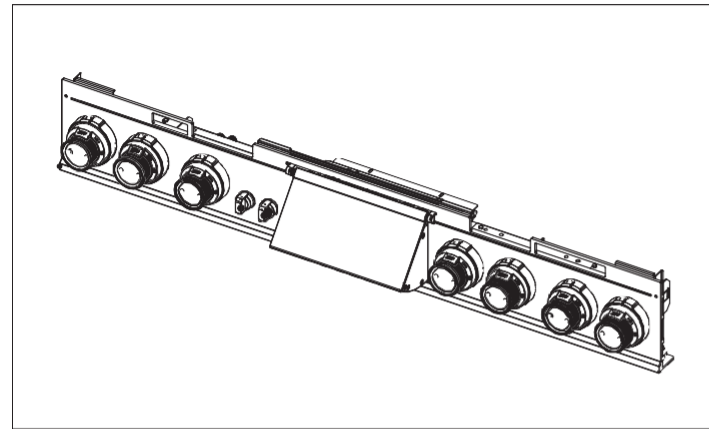

2. ASSYCONTROLBOX

Assy Control Box Parts List

Reference #	Dacor #	Description	SA/SNA
1	110623	ASSY KNOB	SA
2	110625	ASSY KNOB	SA
3	110593	KNOB-CAP	SA
4	110619	ASSY HOLDER	SA
5	110594	KNOB-A	SA
6	110608	PANEL CONTROL	SA
7		PANEL CONTROL	SNA
8		ASSY VALVE MANIFOLD	SNA
9		ASSY VALVE MANIFOLD	SNA
10	702863-07	ASSY VALVE	SA
10-1	110347-07	ASSY VALVE	SA
11	702863-04	ASSY VALVE	SA
11-1	110347-04	ASSY VALVE	SA
12	702863-05	ASSY VALVE	SA
12-1	110347-05	ASSY VALVE	SA
13	702863-01	ASSY VALVE	SA
13-1	110347-01	ASSY VALVE	SA
14		ASSY SWITCH-GRIDDLE	SNA
14-1	110615	KNOB-SHAFT	SA
15	110632	ASSY SWITCH-OVEN	SA
16	703054	ASSY BUZZER	SA
17		ASSY CONTROL	SNA
18	112106	ASSY WIRE HARNESS- SENSOR	SA
19	112108	ASSY WIRE HARNESS- SENSOR	SA