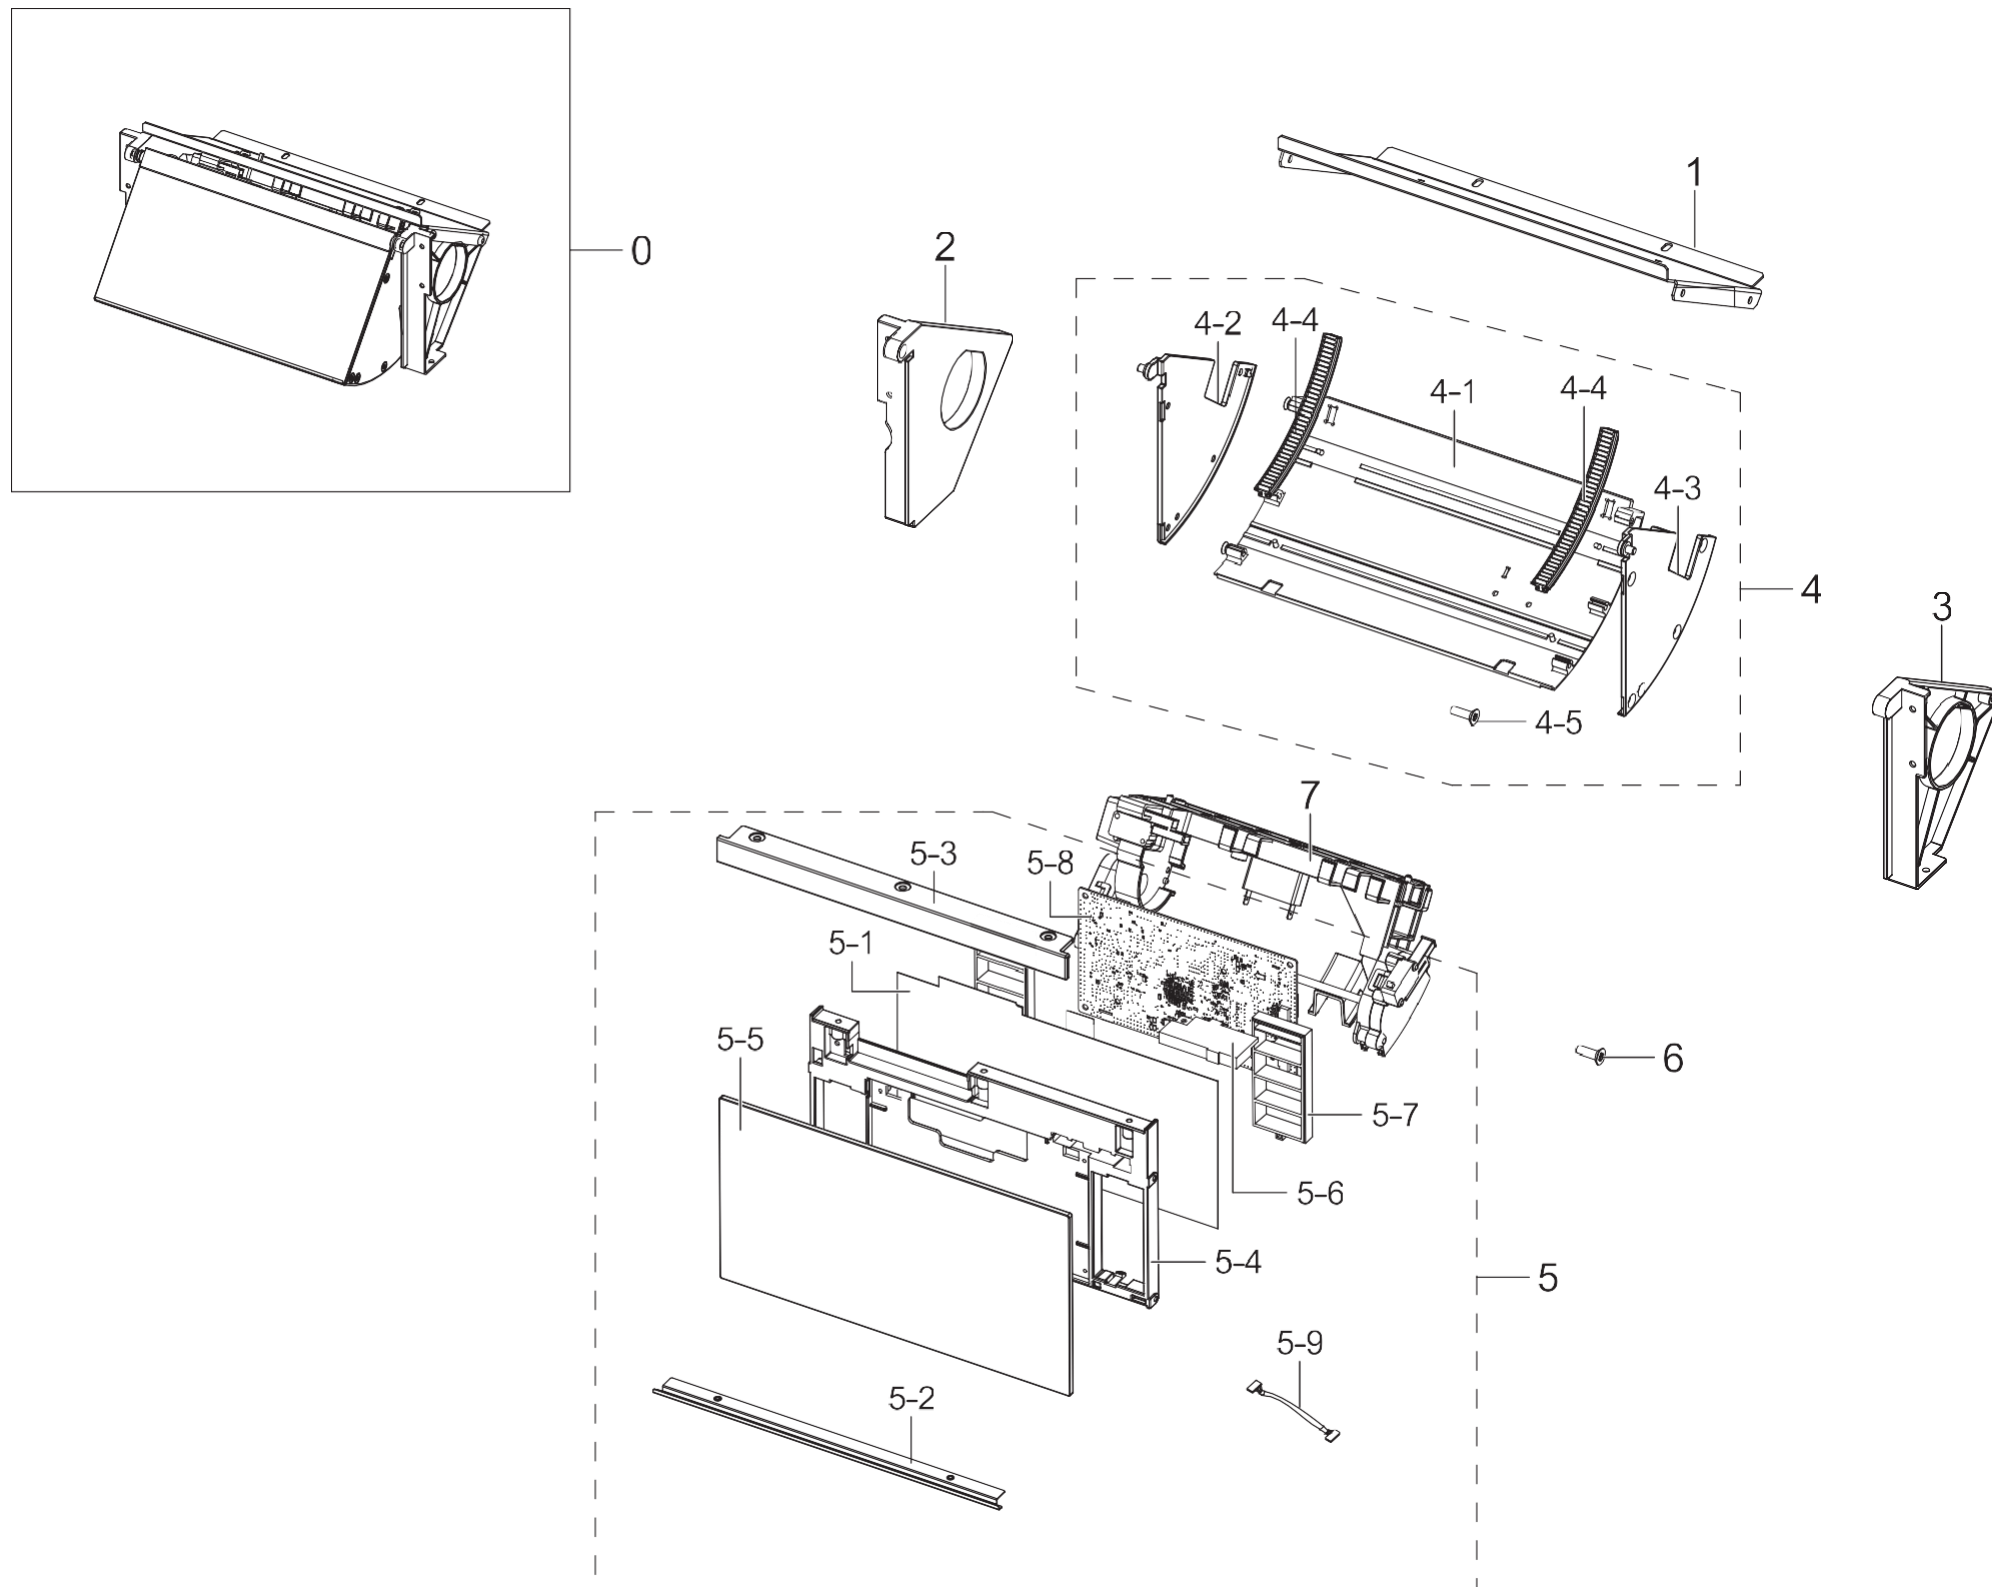

DOP36M94DLM

DOP36M94DLM

1. ASSYTOTALBODY

dacor

Assy Total Body Parts List

Reference #	Dacor #	Description	SA/SNA
1		ASSY CONTROL BOX	SNA
2		ASSY COOKTOP	SNA
3		ASSY CAVITY PARTS	SNA
4	111971	ASSY DOOR	SA
5		ASSY BASE BOTTOM	SNA
6	110104B	PANEL-SIDE LEFT	SA
7	110105B	PANEL-SIDE RIGHT	SA
8	110598	TRIM-SIDE LEFT	SA
9	110600	TRIM-SIDE RIGHT	SA
10	110103B	TRIM-CHASSIS LEFT	SA
11	110209B	TRIM-CHASSIS RIGHT	SA
12	703102B	CHASSIS DECORATION-BOTTOM	SA
13		SUPPORT-CHASSIS	SNA
14		TRIM-UP	SNA
15		COVER BASE-REAR	SNA
16		COVER-BODY REAR	SNA
17	110617	RUBBER RING	SA

2. ASSYCONTROLBOX

Assy Control Box Parts List

Reference #	Dacor #	Description	SA/SNA
1	110623	ASSY KNOB	SA
2	110625	ASSY KNOB	SA
3	110593	KNOB-CAP	SA
4	110619	ASSY HOLDER	SA
5	110621	ASSY HOLDER	SA
6	110594	KNOB-A	SA
7	110614	PANEL CONTROL	SA
8		PANEL CONTROL	SNA
9		ASSY VALVE MANIFOLD	SNA
10		ASSY VALVE MANIFOLD	SNA
11	702863-07	ASSY VALVE	SA
11-1	110347-07	ASSY VALVE	SA
12	702863-04	ASSY VALVE	SA
12-1	110347-04	ASSY VALVE	SA
13	702863-01	ASSY VALVE	SA
13-1	110347-01	ASSY VALVE	SA
14	702863-06	ASSY VALVE	SA
14-1	110347-06	ASSY VALVE	SA
15		ASSY SWITCH-GRIDDLE	SNA
15-1	110615	KNOB-SHAFT	SA
16	110632	ASSY SWITCH-OVEN	SA
17	703054	ASSY BUZZER	SA
18		ASSY CONTROL	SNA
19	112105	ASSY WIRE HARNESS- SENSOR	SA
20	112107	ASSY WIRE HARNESS- SENSOR	SA

2-1. ASSY CONTROL BOX

Assy Control Box Parts List

Reference #	Dacor #	Description	SA/SNA
0		ASSY CONTROL	SNA
1		HOLDER DISPLAY-SUB	SNA
2		HOLDER DISPLAY	SNA
3		HOLDER DISPLAY	SNA
4		ASSY HOLDER	SNA
4-1		FRAME-DISPLAY BOTTOM	SNA
4-2		FRAME-DISPLAY LEFT	SNA
4-3		FRAME-DISPLAY RIGHT	SNA
4-4		GEAR	SNA
4-5	113336	SCREW-TAPTYPE	SA
5		ASSY DISPLAY	SNA
5-1		LCD	SNA
5-2		HOLDER GLASS	SNA
5-3		HOLDER GLASS-UP	SNA
5-4		HOLDER PCB-MAIN	SNA
5-5		ASSY TOUCH	SNA
5-6	110640	W-LAN MODULE	SNA
5-7	113332	LED DISPLAY	SA
5-8	113334	ASSY PCB DISPLAY	SA
5-9	111754	ASSY WIRE HARNESS-COMM	SA
6	113336	SCREW-TAPTYPE	SA