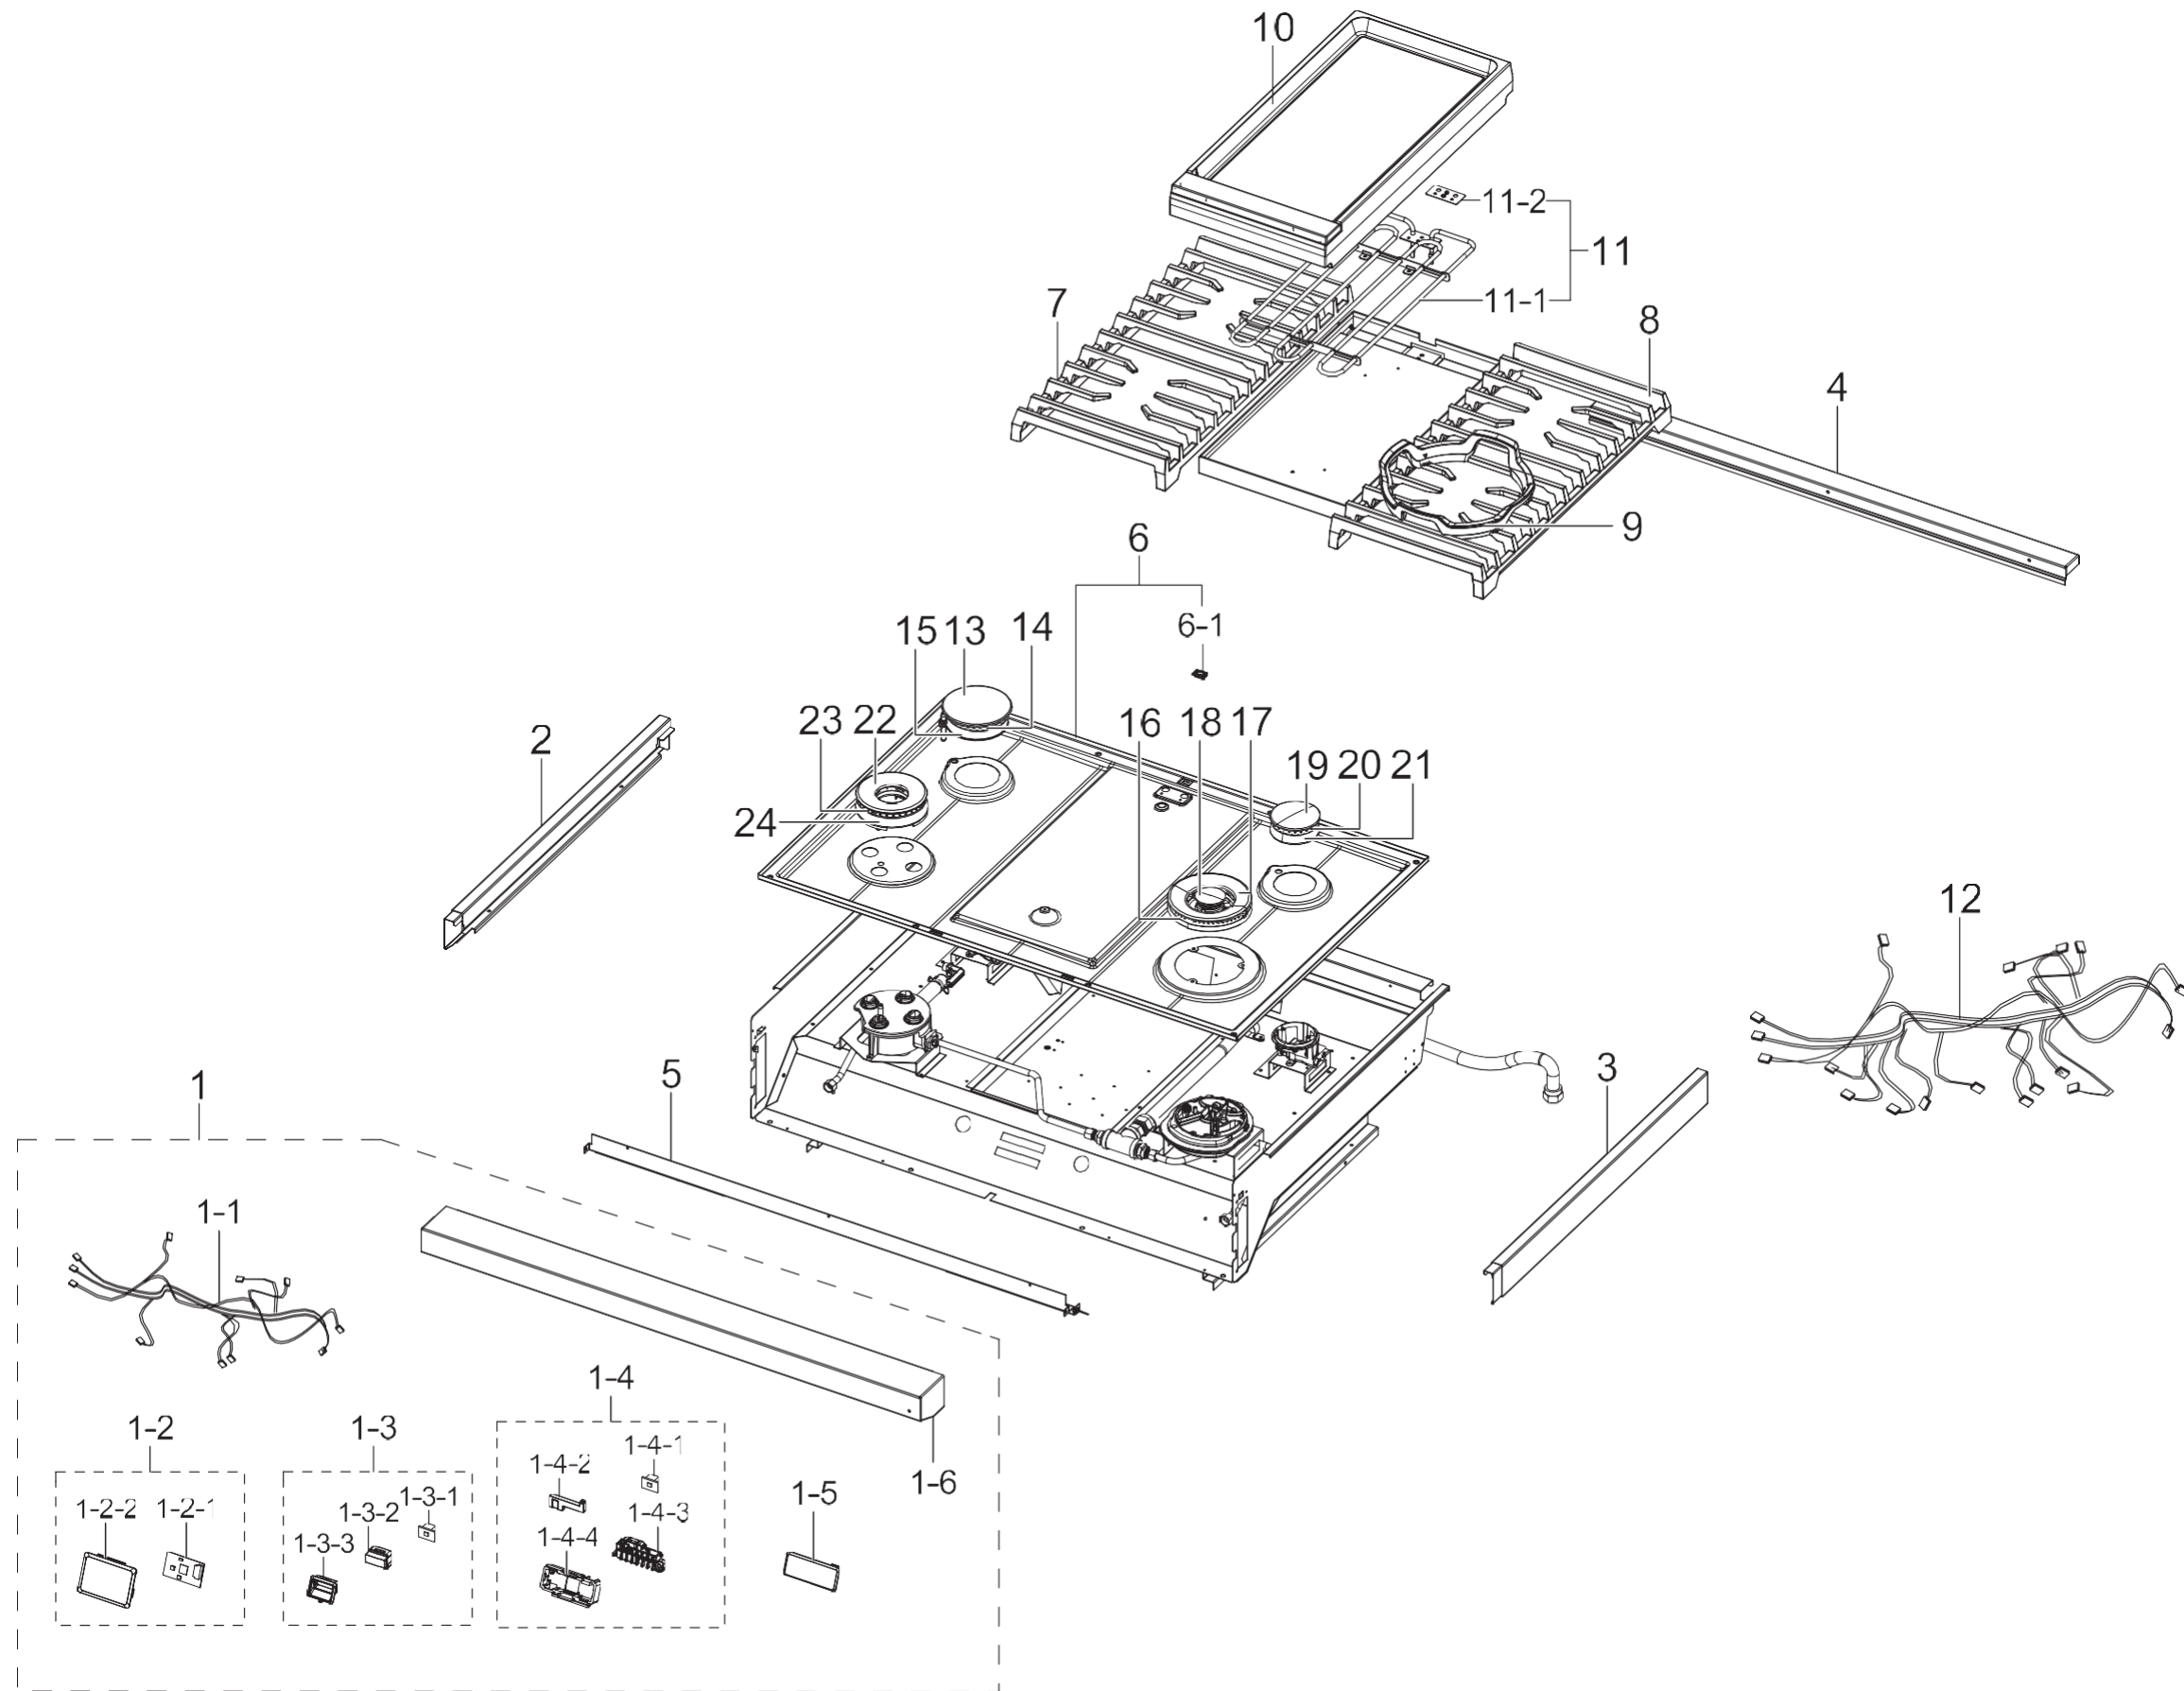

3. ASSY COOK TOP

Assy Cooktop Parts List

Reference #	Dacor #	Description	SA/SNA
1		ASSY FRAME	SNA
1-1	112111	ASSY WIRE HARNESS- DC SIGNAL	SA
1-2	110626	ASSY HOLDER PCB	SA
1-2-1	111762	BLUETOOTH MODULE	SNA
1-2-2		COVER PCB-BLUETOOTH	SNA
1-3	110630	ASSY HOLDER PCB	SA
1-3-1		ASSY MODULE	SNA
1-3-2		HOLDER LED	SNA
1-3-3		HOLDER LED-B	SNA
1-4	110629	ASSY HOLDER PCB	SA
1-4-1		ASSY MODULE	SNA
1-4-2		INDICATOR-WIFI	SNA
1-4-3		HOLDER LED-TOP	SNA
1-4-4		HOLDER BUTTON	SNA
1-5	110591	COVER LAMP	SA
1-6	703015B	FRAME TOP-FRONT	SA
2	703012-01B	ASSY FRAME	SA
3	703012-02B	ASSY FRAME	SA
4	702901B	FRAME TOP-REAR	SA
5		BRACKET FRAME	SNA
6		ASSY FRAME COOK TOP	SNA
6-1	110223	RUBBER-GRIDDLE	SA
7		ASSY GRATE SIDE	SNA
8		ASSY GRATE SIDE	SNA
9		ASSY GRATE-WOK	SNA
10		ASSY GRIDDLE	SNA
11		ASSY HEATER	SNA
11-1	110366	HEATER SHEATH-BOTTOM	SA