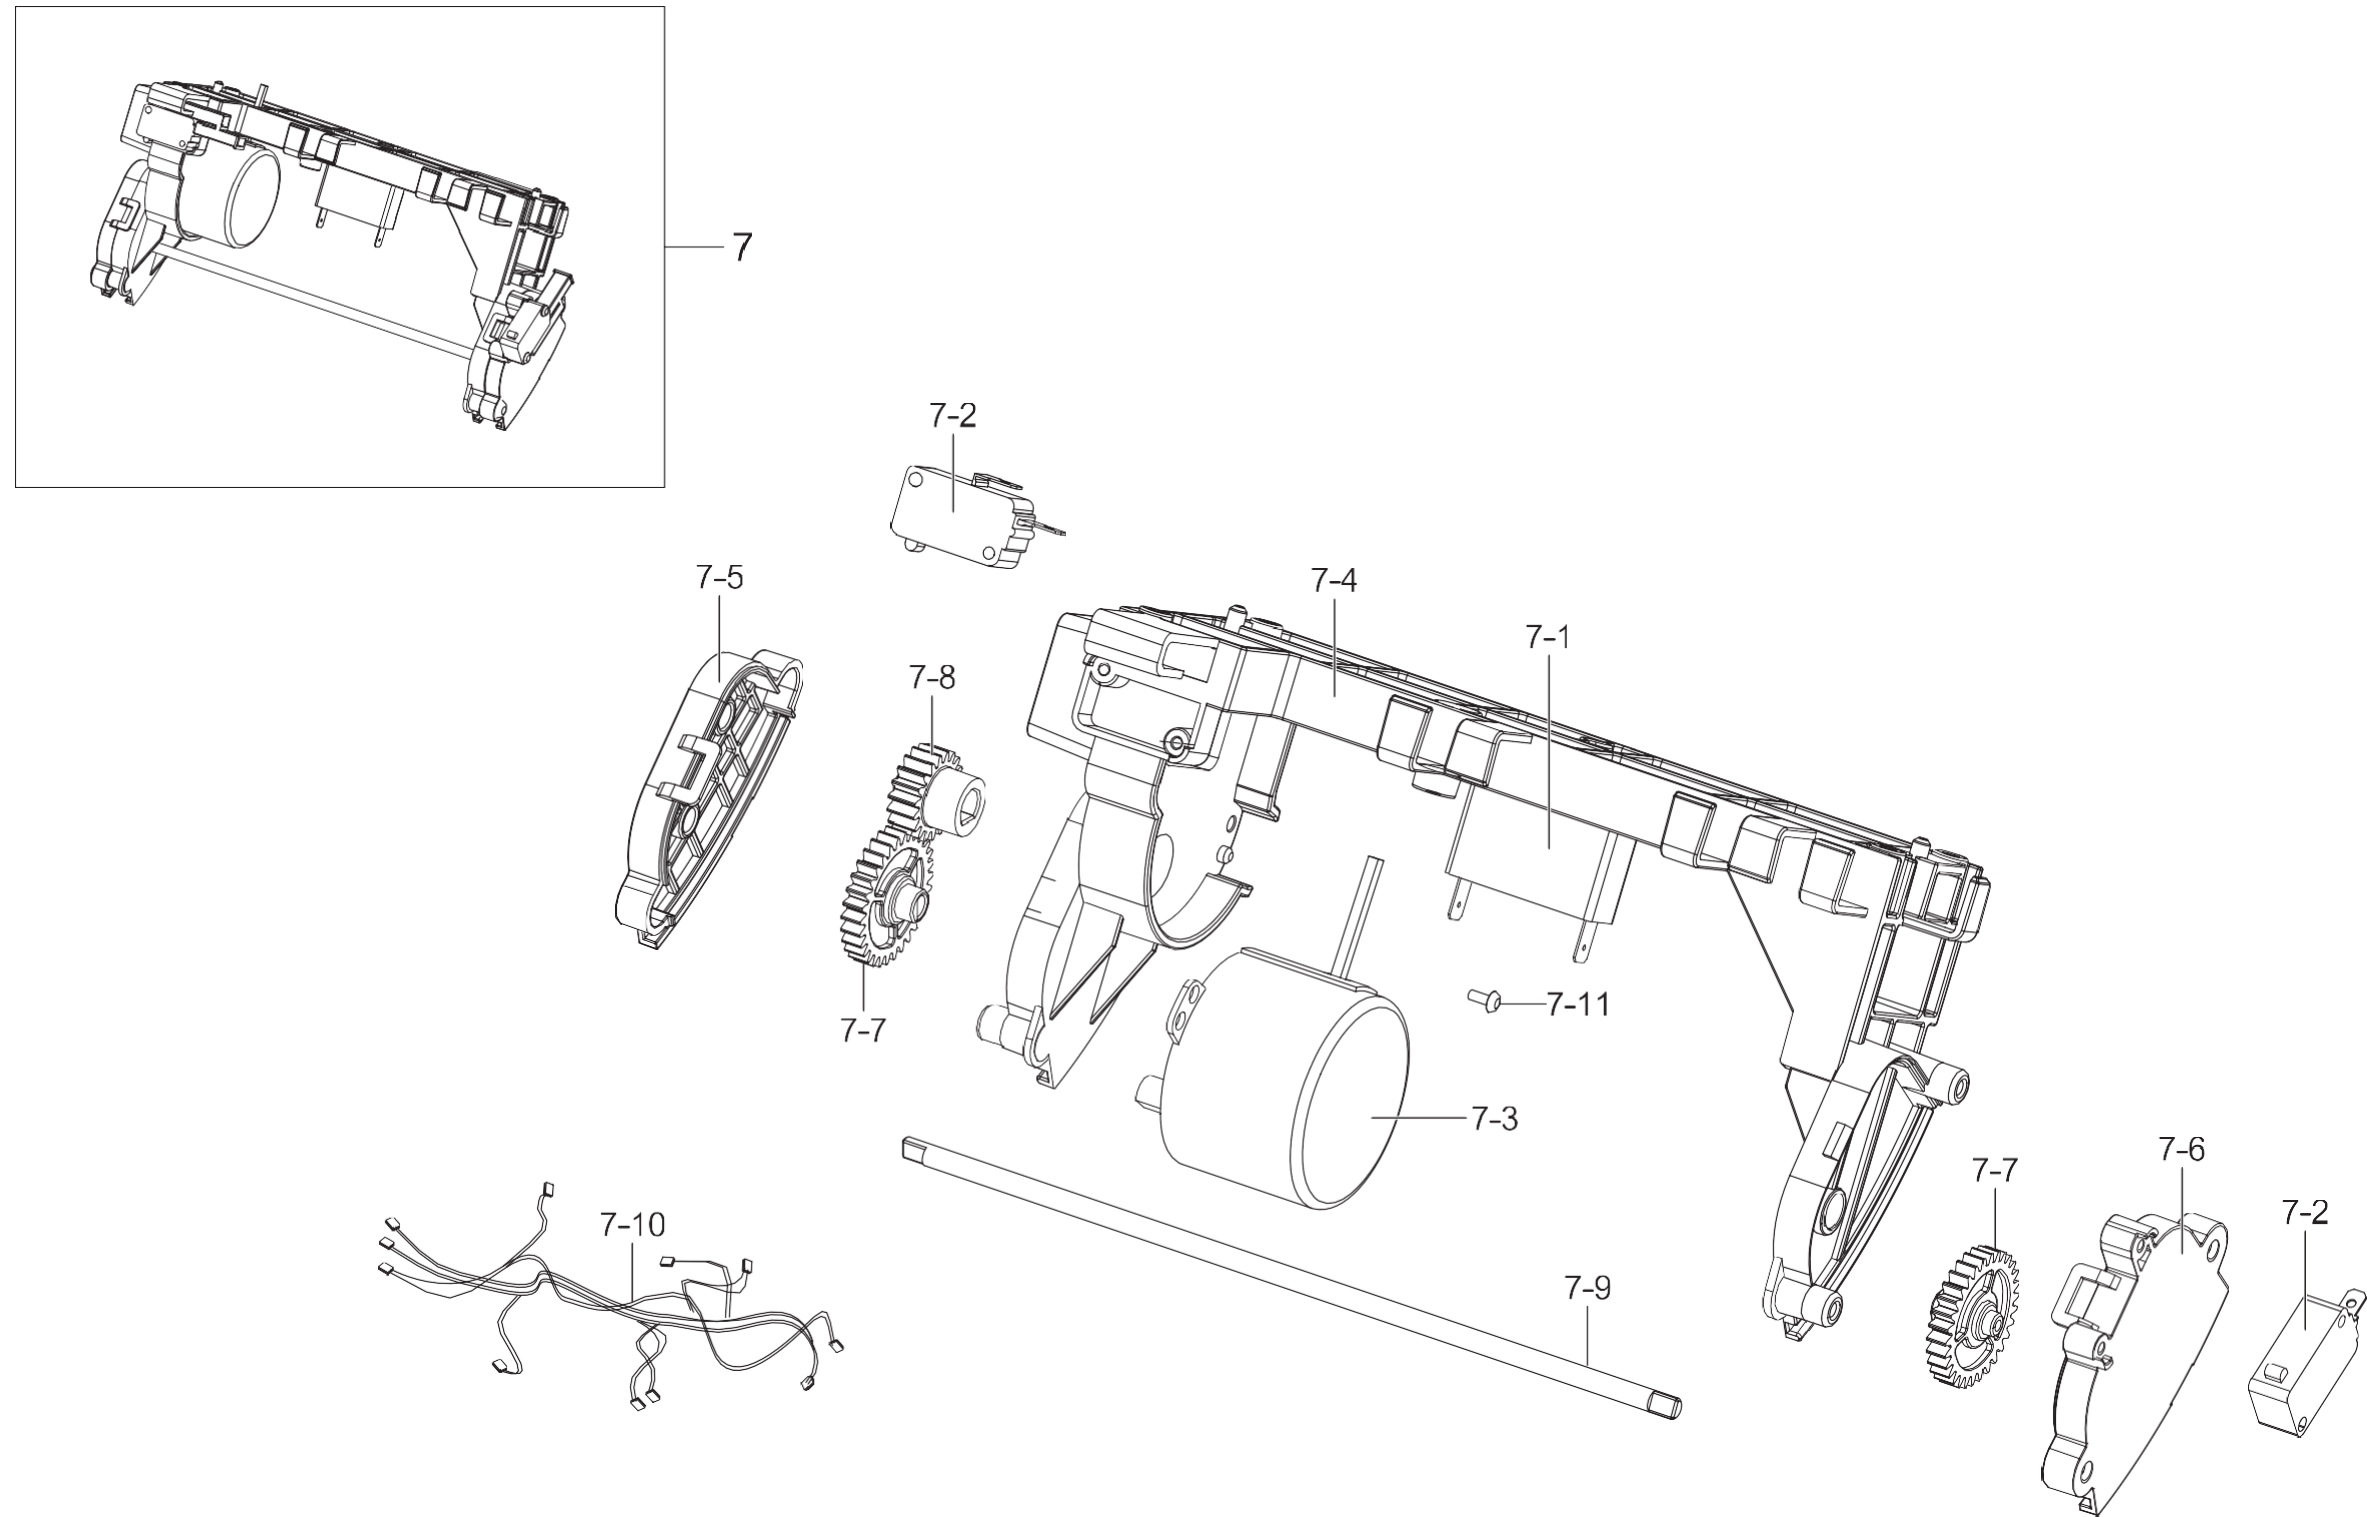

2-1-1. ASSY CONTROL BOX

Assy Control Box Parts List

Reference #	Dacor #	Description	SA/SNA
7		ASSY MOTOR	SNA
7-1	111758	C-MOTOR RUN-BOX	SA
7-2	111698	SWITCH-MICRO	SA
7-3	111803	MOTOR AC DRIVE	SA
7-4		HOLDER MOTOR	SNA
7-5		COVER PANEL-LEFT	SNA
7-6		COVER PANEL-RIGHT	SNA
7-7		GEAR-MAIN	SNA
7-8		GEAR-SUB	SNA
7-9		SHAFT	SNA
7-10	112102	ASSY WIRE HARNESS-DISPLAY	SA
7-11	113335	SCREW-TAPPING	SA