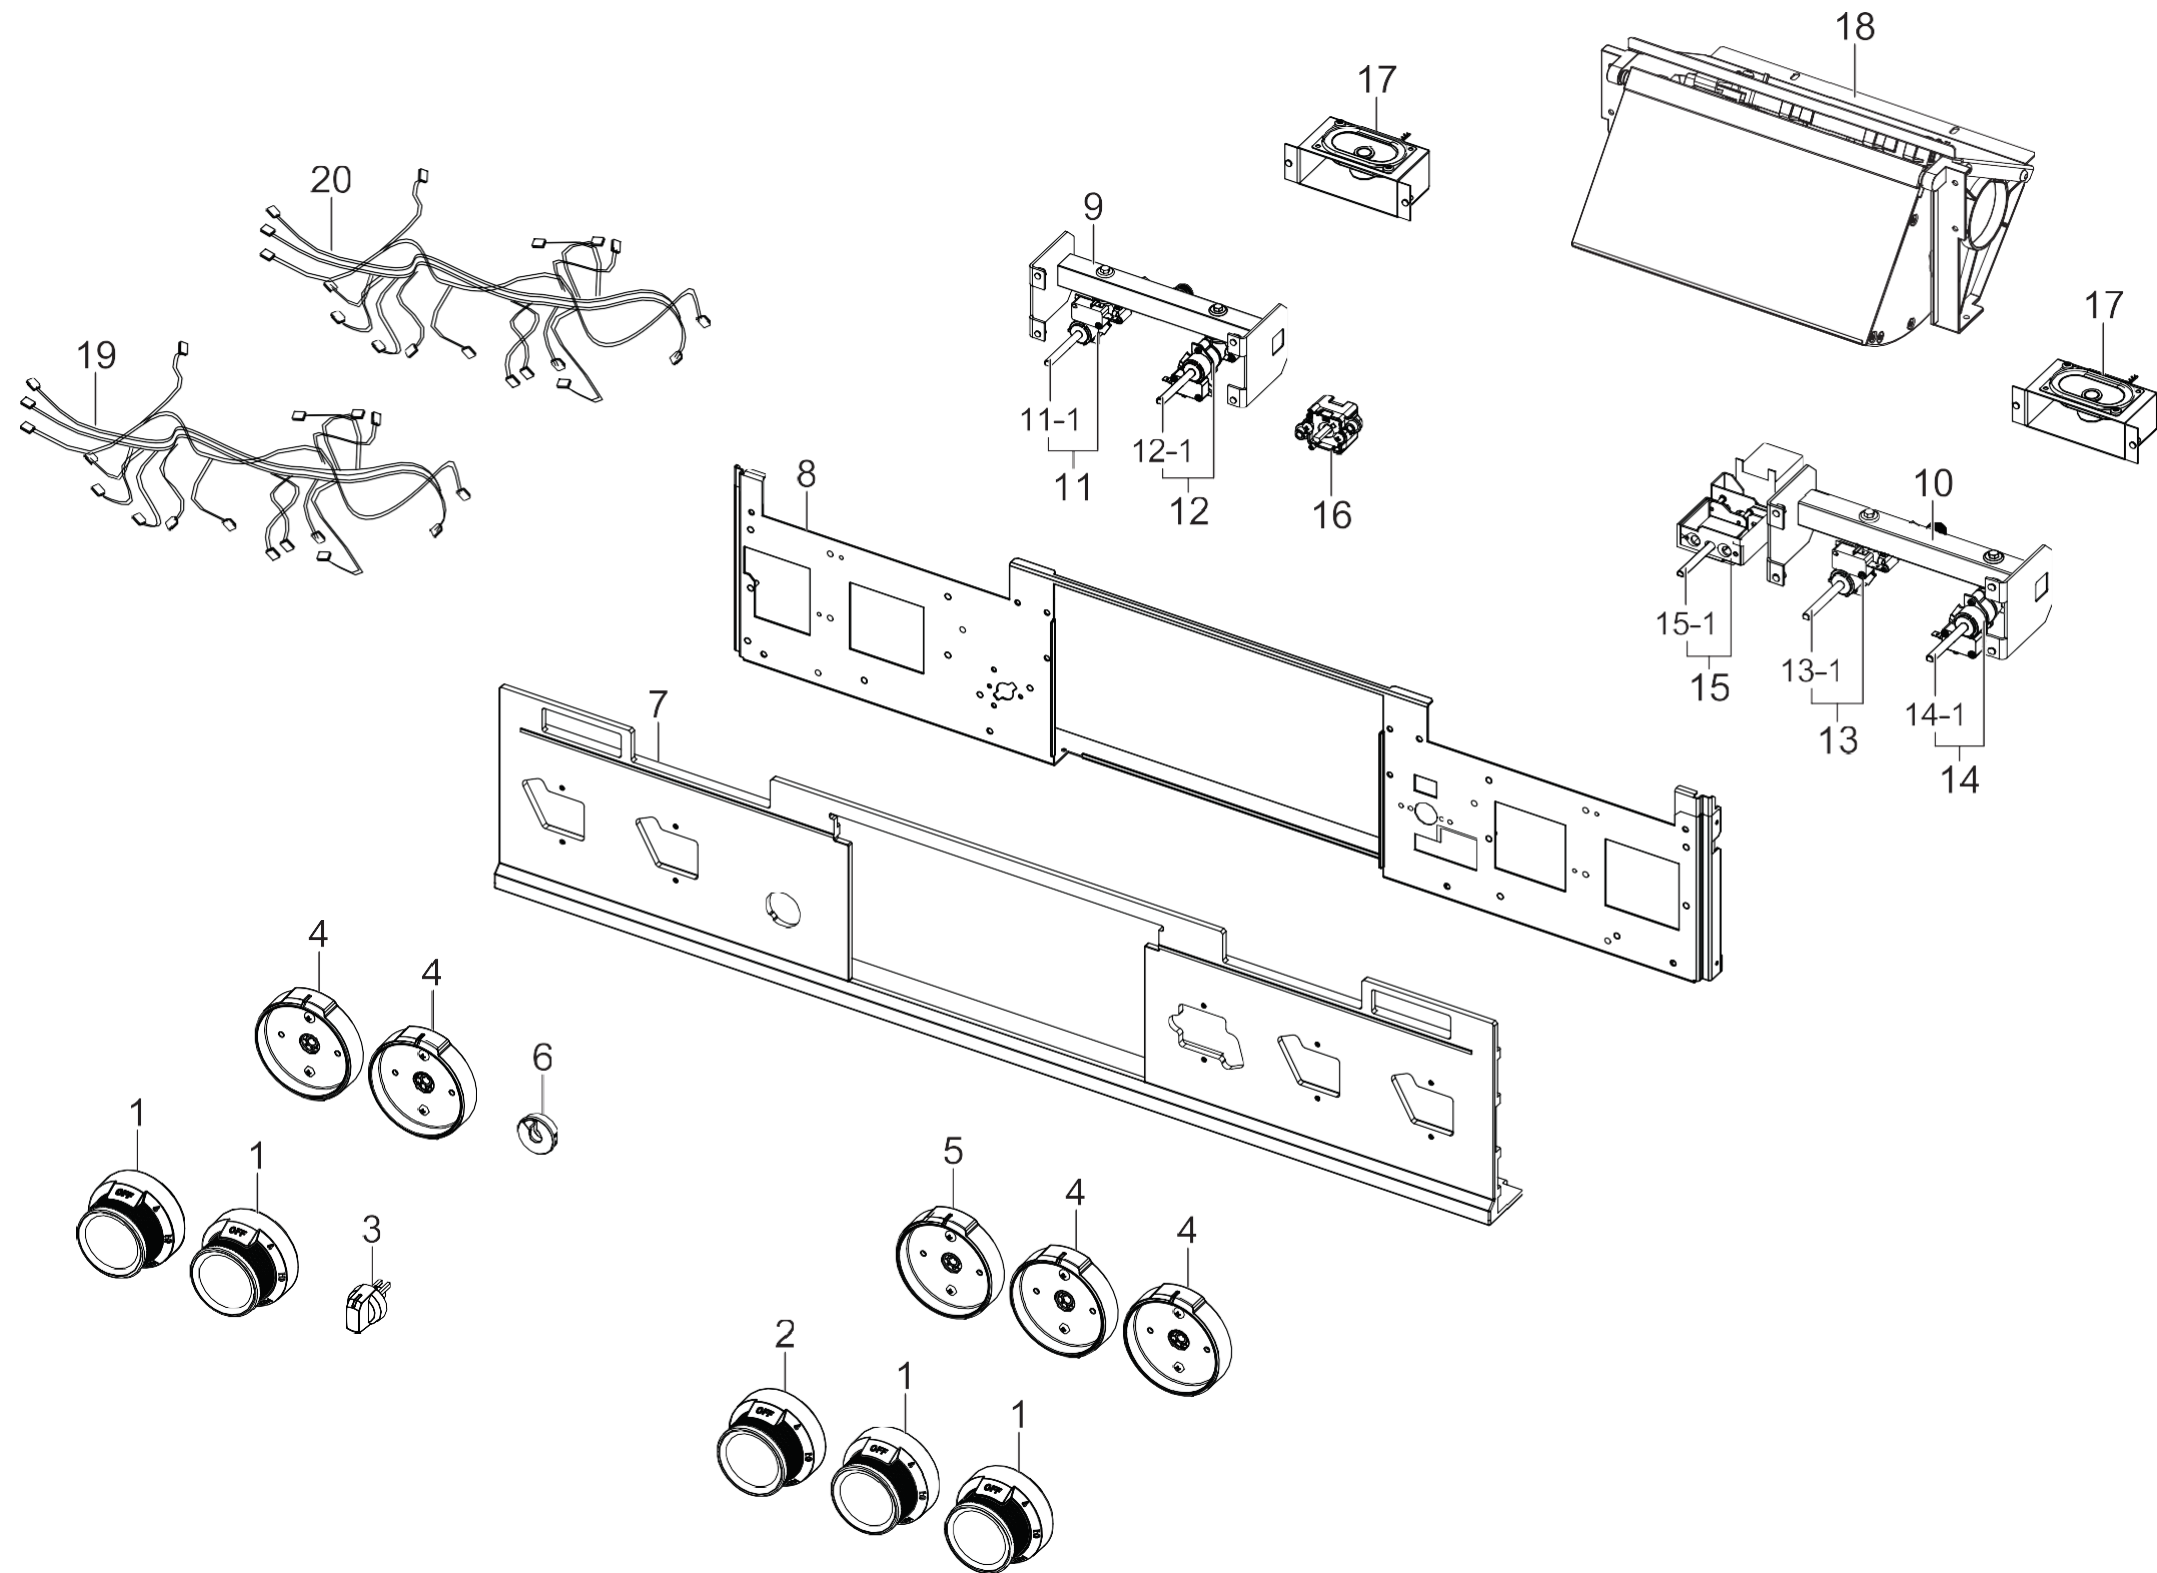

DOP36M94DLM

DOP36M94DLM

1. ASSYTOTALBODY

dacor

Assy Total Body Parts List

Reference #	Dacor #	Description	SA/SNA
1		ASSY CONTROL BOX	SNA
2		ASSY COOKTOP	SNA
3		ASSY CAVITY PARTS	SNA
4	111971	ASSY DOOR	SA
5		ASSY BASE BOTTOM	SNA
6	110104B	PANEL-SIDE LEFT	SA
7	110105B	PANEL-SIDE RIGHT	SA
8	110598	TRIM-SIDE LEFT	SA
9	110600	TRIM-SIDE RIGHT	SA
10	110103B	TRIM-CHASSIS LEFT	SA
11	110209B	TRIM-CHASSIS RIGHT	SA
12	703102B	CHASSIS DECORATION-BOTTOM	SA
13		SUPPORT-CHASSIS	SNA
14		TRIM-UP	SNA
15		COVER BASE-REAR	SNA
16		COVER-BODY REAR	SNA
17	110617	RUBBER RING	SA

2. ASSYCONTROLBOX

Assy Control Box Parts List

Reference #	Dacor #	Description	SA/SNA
1	110623	ASSY KNOB	SA
2	110625	ASSY KNOB	SA
3	110593	KNOB-CAP	SA
4	110619	ASSY HOLDER	SA
5	110621	ASSY HOLDER	SA
6	110594	KNOB-A	SA
7	110614	PANEL CONTROL	SA
8		PANEL CONTROL	SNA
9		ASSY VALVE MANIFOLD	SNA
10		ASSY VALVE MANIFOLD	SNA
11	702863-07	ASSY VALVE	SA
11-1	110347-07	ASSY VALVE	SA
12	702863-04	ASSY VALVE	SA
12-1	110347-04	ASSY VALVE	SA
13	702863-01	ASSY VALVE	SA
13-1	110347-01	ASSY VALVE	SA
14	702863-06	ASSY VALVE	SA
14-1	110347-06	ASSY VALVE	SA
15		ASSY SWITCH-GRIDDLE	SNA
15-1	110615	KNOB-SHAFT	SA
16	110632	ASSY SWITCH-OVEN	SA
17	703054	ASSY BUZZER	SA
18		ASSY CONTROL	SNA
19	112105	ASSY WIRE HARNESS- SENSOR	SA
20	112107	ASSY WIRE HARNESS- SENSOR	SA

2-1. ASSY CONTROL BOX

Assy Control Box Parts List

Reference #	Dacor #	Description	SA/SNA
0		ASSY CONTROL	SNA
1		HOLDER DISPLAY-SUB	SNA
2		HOLDER DISPLAY	SNA
3		HOLDER DISPLAY	SNA
4		ASSY HOLDER	SNA
4-1		FRAME-DISPLAY BOTTOM	SNA
4-2		FRAME-DISPLAY LEFT	SNA
4-3		FRAME-DISPLAY RIGHT	SNA
4-4		GEAR	SNA
4-5	113336	SCREW-TAPTYPE	SA
5		ASSY DISPLAY	SNA
5-1		LCD	SNA
5-2		HOLDER GLASS	SNA
5-3		HOLDER GLASS-UP	SNA
5-4		HOLDER PCB-MAIN	SNA
5-5		ASSY TOUCH	SNA
5-6	110640	W-LAN MODULE	SNA
5-7	113332	LED DISPLAY	SA
5-8	113334	ASSY PCB DISPLAY	SA
5-9	111754	ASSY WIRE HARNESS-COMM	SA
6	113336	SCREW-TAPTYPE	SA