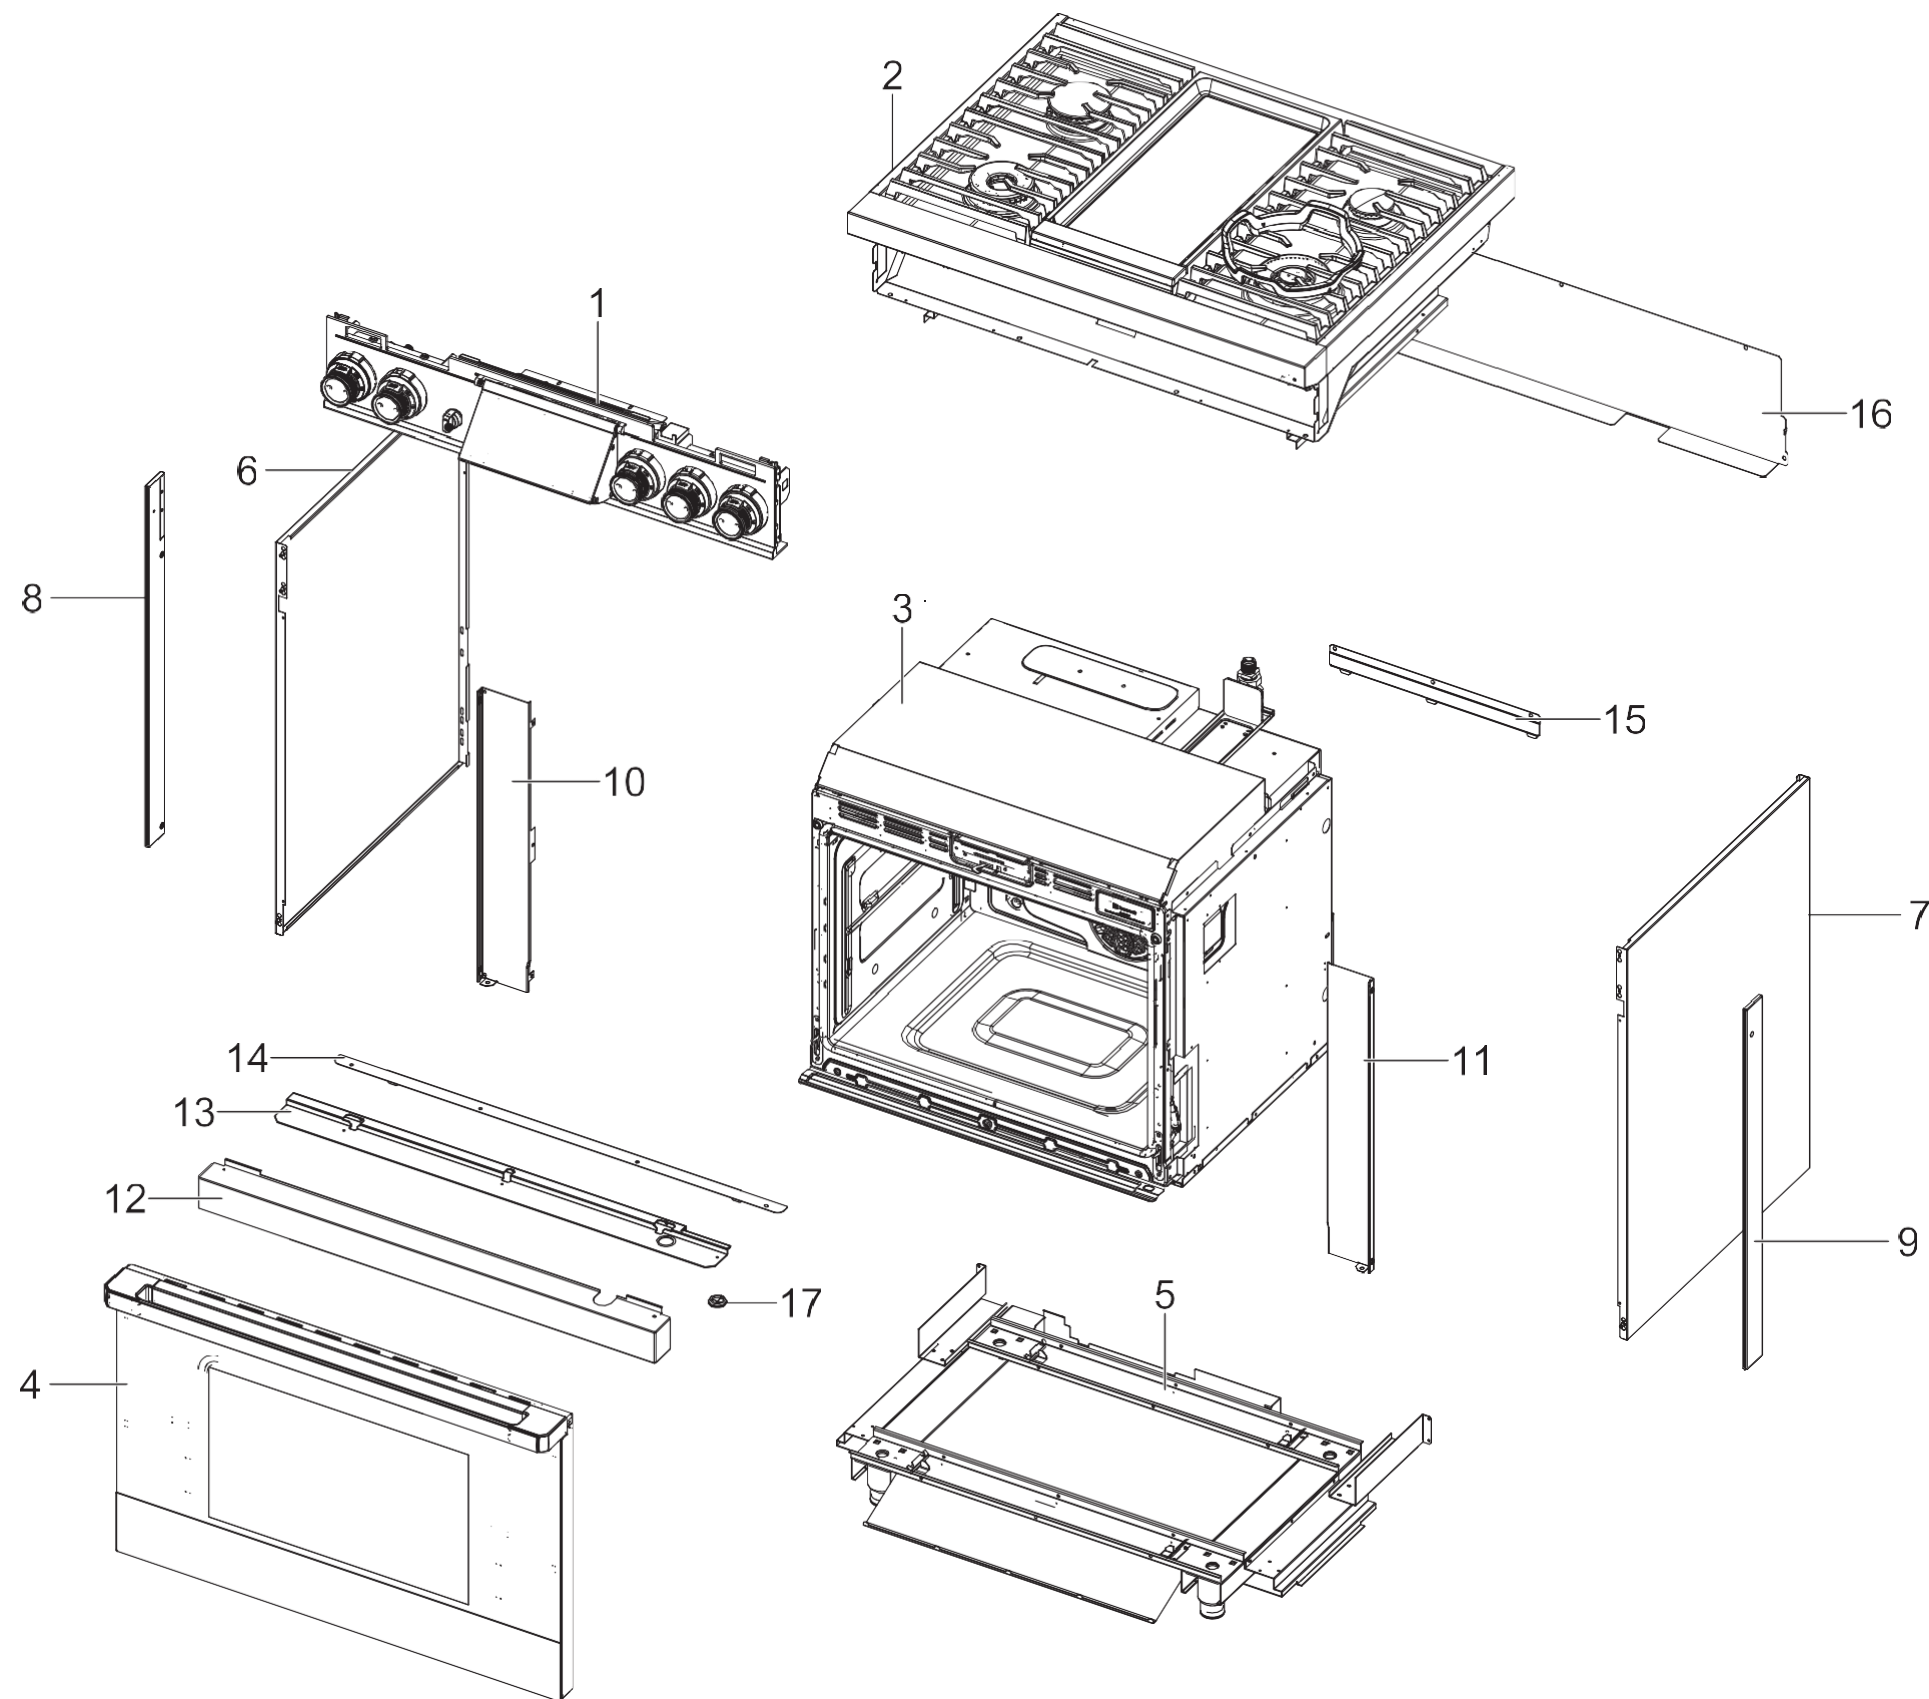

DOP36M94DLM

DOP36M94DLM

1. ASSYTOTALBODY

dacor

Assy Total Body Parts List

Reference #	Dacor #	Description	SA/SNA
1		ASSY CONTROL BOX	SNA
2		ASSY COOKTOP	SNA
3		ASSY CAVITY PARTS	SNA
4	111971	ASSY DOOR	SA
5		ASSY BASE BOTTOM	SNA
6	110104B	PANEL-SIDE LEFT	SA
7	110105B	PANEL-SIDE RIGHT	SA
8	110598	TRIM-SIDE LEFT	SA
9	110600	TRIM-SIDE RIGHT	SA
10	110103B	TRIM-CHASSIS LEFT	SA
11	110209B	TRIM-CHASSIS RIGHT	SA
12	703102B	CHASSIS DECORATION-BOTTOM	SA
13		SUPPORT-CHASSIS	SNA
14		TRIM-UP	SNA
15		COVER BASE-REAR	SNA
16		COVER-BODY REAR	SNA
17	110617	RUBBER RING	SA

2. ASSYCONTROLBOX

Assy Control Box Parts List

Reference #	Dacor #	Description	SA/SNA
1	110623	ASSY KNOB	SA
2	110625	ASSY KNOB	SA
3	110593	KNOB-CAP	SA
4	110619	ASSY HOLDER	SA
5	110621	ASSY HOLDER	SA
6	110594	KNOB-A	SA
7	110614	PANEL CONTROL	SA
8		PANEL CONTROL	SNA
9		ASSY VALVE MANIFOLD	SNA
10		ASSY VALVE MANIFOLD	SNA
11	702863-07	ASSY VALVE	SA
11-1	110347-07	ASSY VALVE	SA
12	702863-04	ASSY VALVE	SA
12-1	110347-04	ASSY VALVE	SA
13	702863-01	ASSY VALVE	SA
13-1	110347-01	ASSY VALVE	SA
14	702863-06	ASSY VALVE	SA
14-1	110347-06	ASSY VALVE	SA
15		ASSY SWITCH-GRIDDLE	SNA
15-1	110615	KNOB-SHAFT	SA
16	110632	ASSY SWITCH-OVEN	SA
17	703054	ASSY BUZZER	SA
18		ASSY CONTROL	SNA
19	112105	ASSY WIRE HARNESS- SENSOR	SA
20	112107	ASSY WIRE HARNESS- SENSOR	SA

2-1. ASSY CONTROL BOX

Assy Control Box Parts List

Reference #	Dacor #	Description	SA/SNA
0		ASSY CONTROL	SNA
1		HOLDER DISPLAY-SUB	SNA
2		HOLDER DISPLAY	SNA
3		HOLDER DISPLAY	SNA
4		ASSY HOLDER	SNA
4-1		FRAME-DISPLAY BOTTOM	SNA
4-2		FRAME-DISPLAY LEFT	SNA
4-3		FRAME-DISPLAY RIGHT	SNA
4-4		GEAR	SNA
4-5	113336	SCREW-TAPTYPE	SA
5		ASSY DISPLAY	SNA
5-1		LCD	SNA
5-2		HOLDER GLASS	SNA
5-3		HOLDER GLASS-UP	SNA
5-4		HOLDER PCB-MAIN	SNA
5-5		ASSY TOUCH	SNA
5-6	110640	W-LAN MODULE	SNA
5-7	113332	LED DISPLAY	SA
5-8	113334	ASSY PCB DISPLAY	SA
5-9	111754	ASSY WIRE HARNESS-COMM	SA
6	113336	SCREW-TAPTYPE	SA