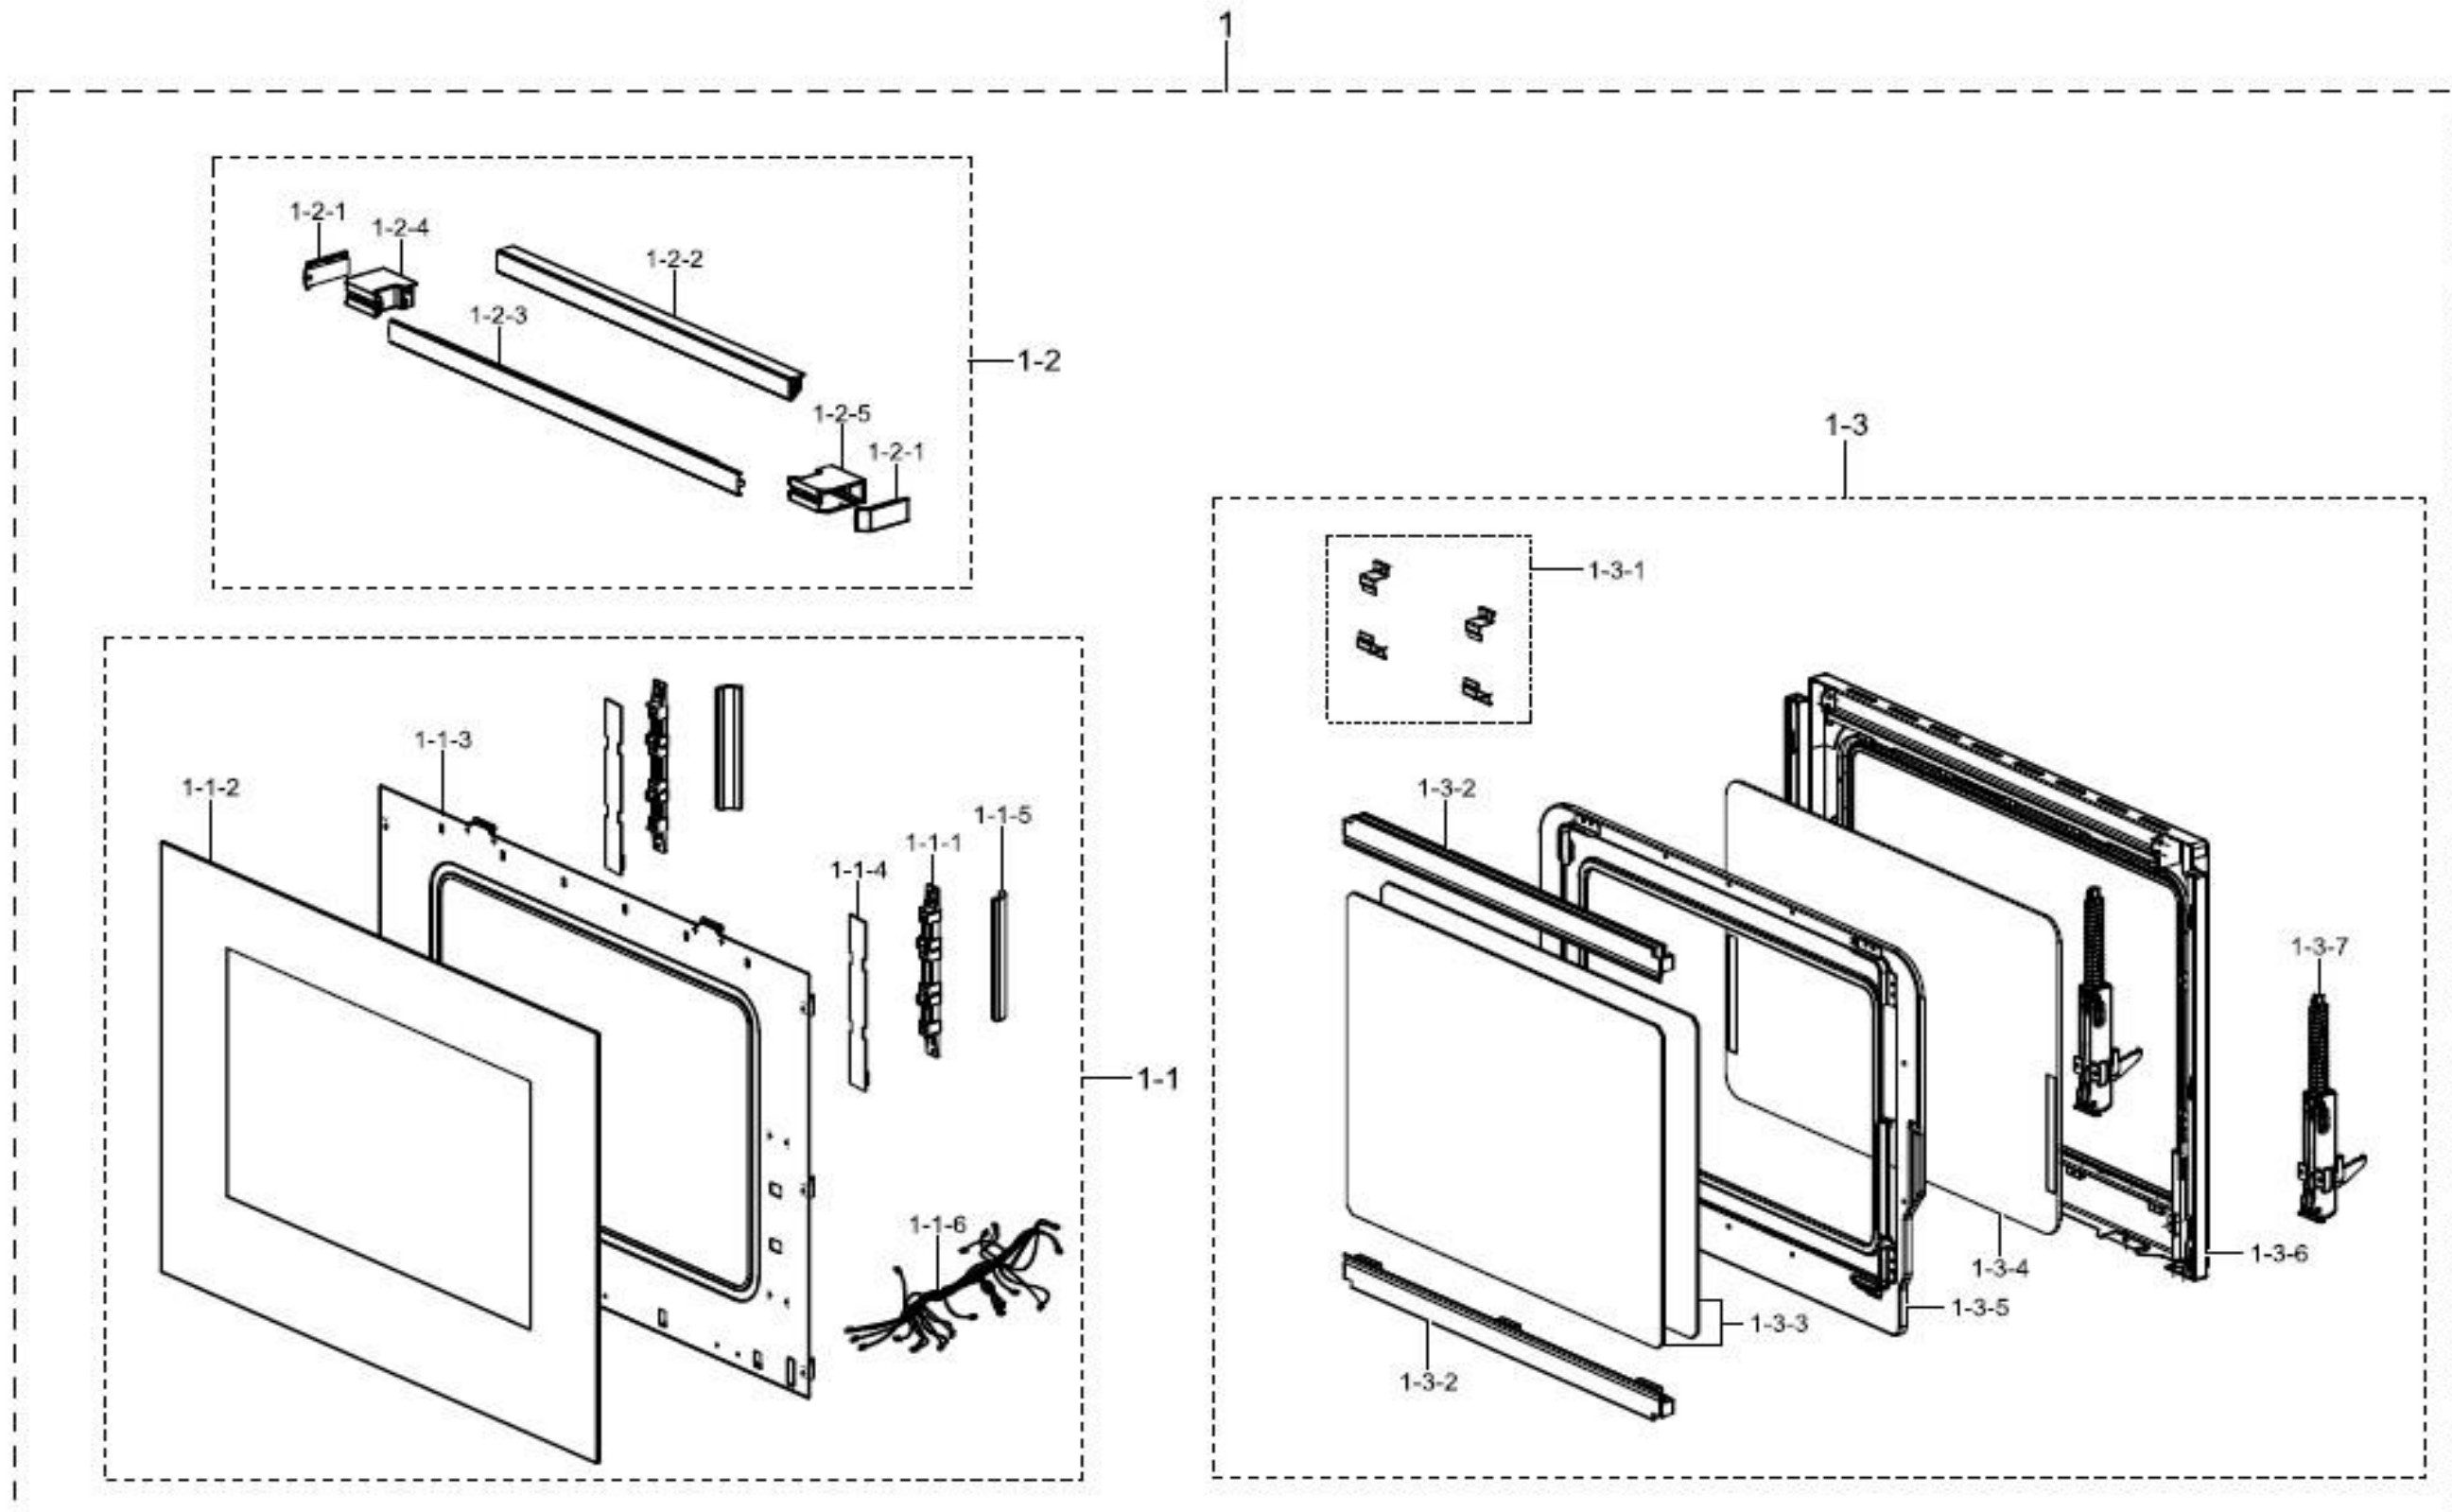

Assy Body Parts List

Reference #	Dacor Part #	Description	SA/SNA
27		ASSY BASE BOTTOM	SNA
27-1	111999	ASSY WIRE HARNESS-SUB	SA
28		ASSY COVER BACK	SNA
30	111784	ASSY PCB MAIN	SA
30-1	111726	CONVECTION RELAY	SA
30-2	112037	NOISE FILTER	SA
31	111195	SMPS BOARD	SNA
32		HOLDER HOSE	SNA
33	111768	NUT-HEXAGON CAP	SA
34		COVER FRONT	SNA
35		ASSY FILTER	SNA
35-1		COVER FILTER	SA
36	111769	NUT-HEXAGON CAP	SA
37	111751	ASSY-TERMINAL BLOCK	SA
38	111809	HEATER SHEATH- CONVECTION	SA
39	111877	RUBBER RING	SA
39	111881	RACK WIRE SUPPORT-LEFT	SA
40	111882	RACK WIRE SUPPORT-RIGHT	SA
40	111983	ASSY WIRE HARNESS- POWER	SA
41		CABLE CLAMP	SNA
41	111726	ASSY MODULE	SA
42	112037	ASSY MODULE	SA
42	111997	ASSY WIRE HARNESS- MOTOR	SA
43	112011	ASSY WIRE HARNESS-MAIN	SA

3. ASSYDOOR