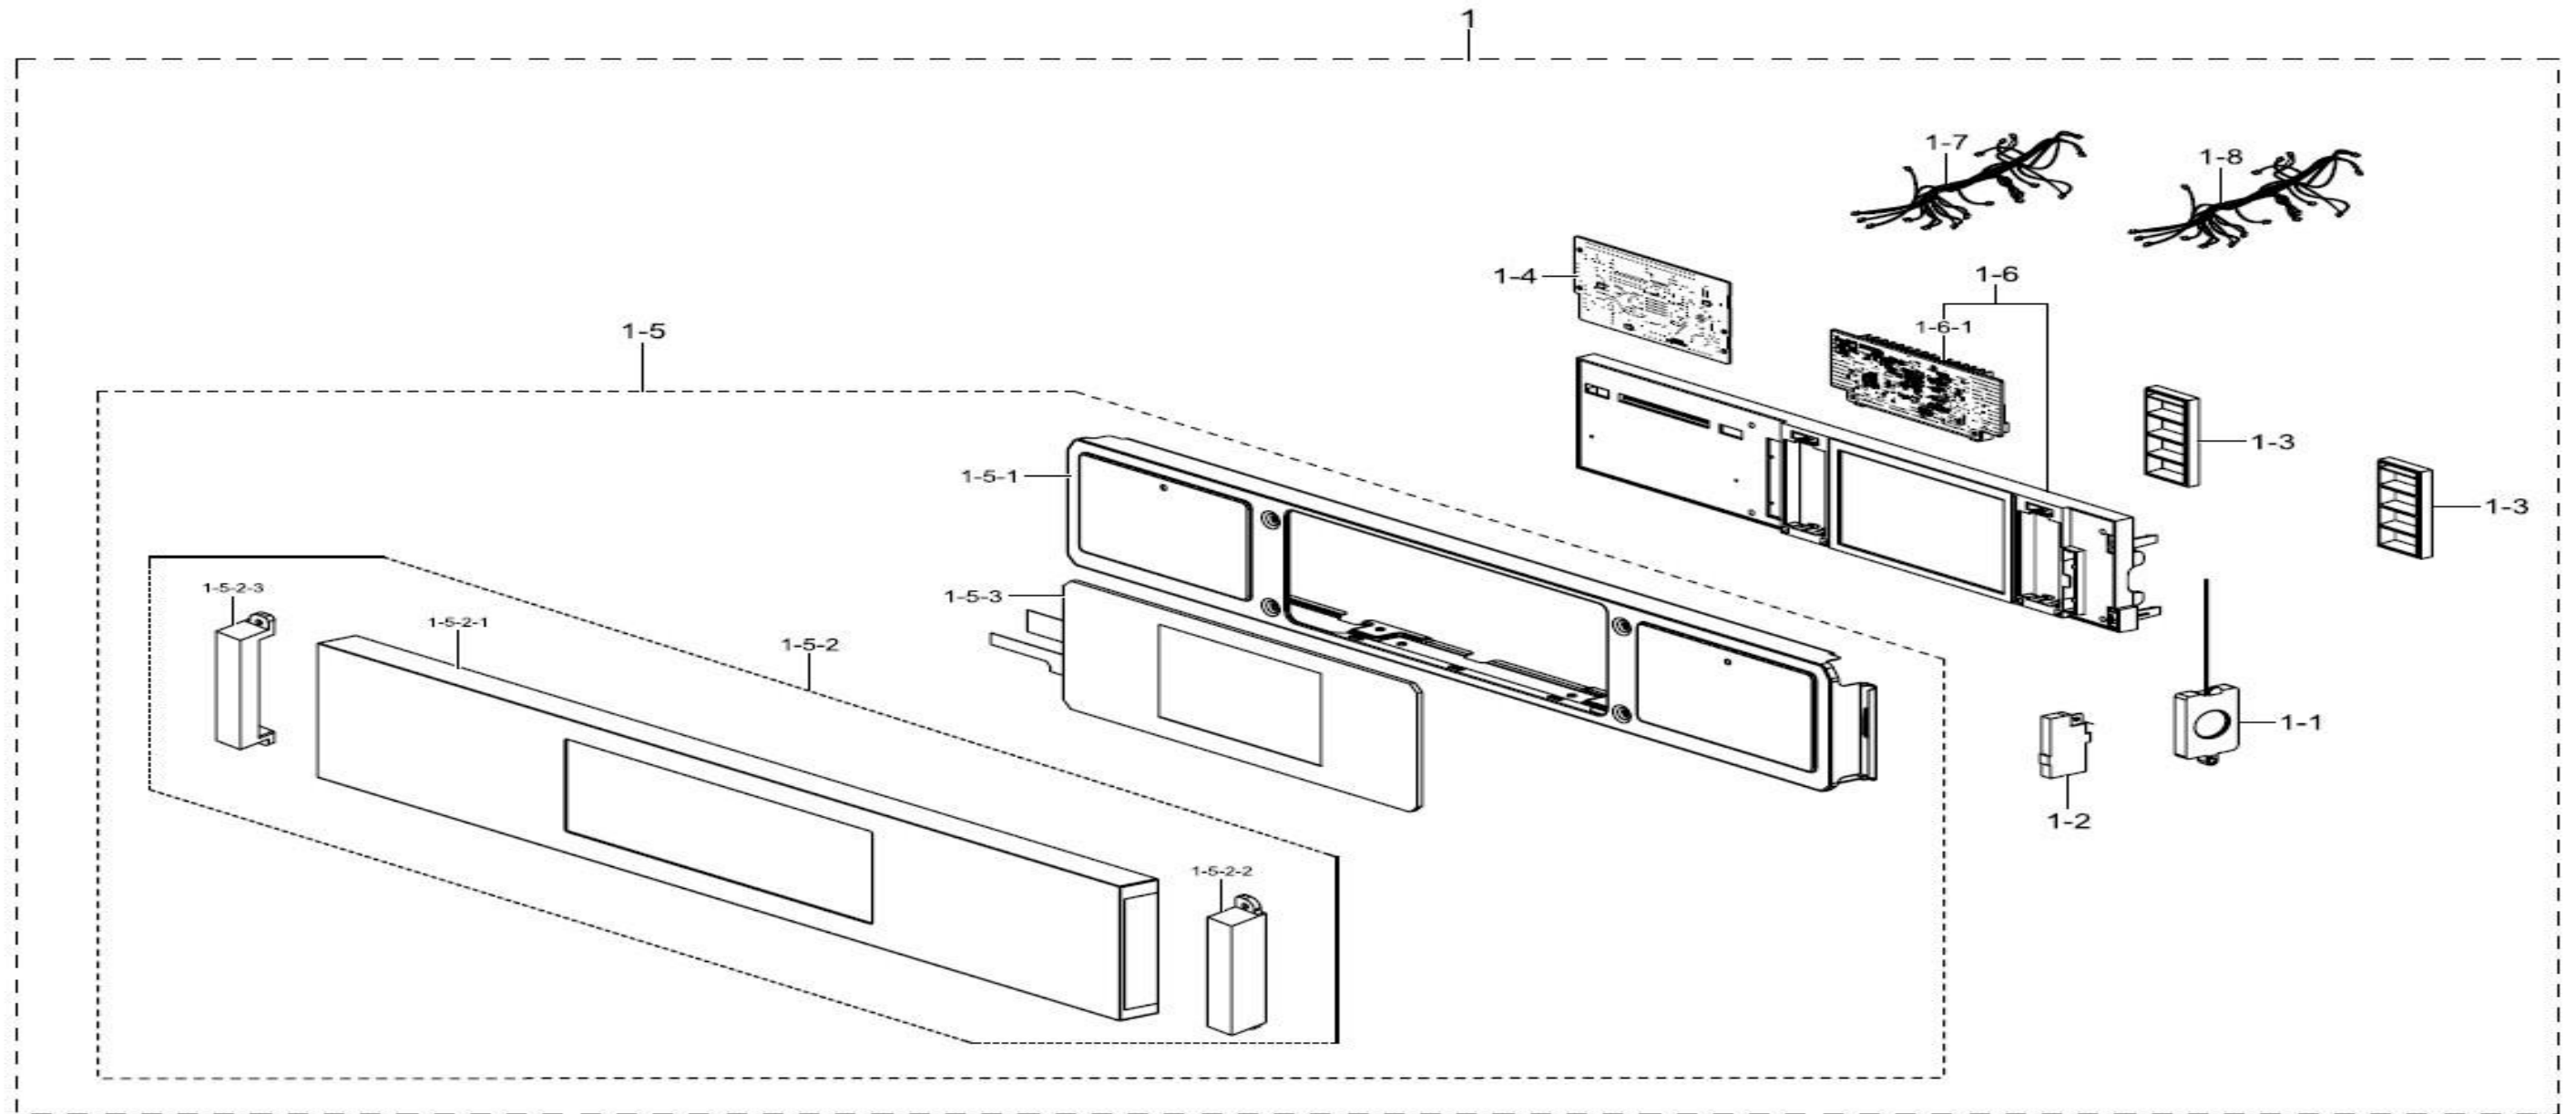

4. ASSY CONTROL

Reference #	Dacor Part #	Description	SA/SNA
1		ASSY CONTROL BOX	SNA
1-1	111696	SPEAKER	SA
1-2	110640	W-LAN MODULE	SA
1-3	111703	LED DISPLAY	SA
1-4	111788	ASSY PCB SUB	SA
1-5		ASSY CONTROL SUB	SNA
1-5-1		BRACKET PANEL	SNA
1-5-2		ASSY CONTROL CHASSIS	SNA
1-5-2-1		CHASSIS PANEL	SA
1-5-2-2		BRACKET CHASSIS PANEL- RIGHT	SNA
1-5-2-3		BRACKET CHASSIS PANEL- LEFT	SNA
1-5-3		ASSY TOUCH	SNA
1-6	111938	ASSY CONTROL PANEL	SA
1-6-1	111899	ASSY PCB DISPLAY	SA
1-7	112009	ASSY WIRE HARNESS- DISPLAY	SA
1-8	111754	ASSY WIRE HARNESS- COMM	SA