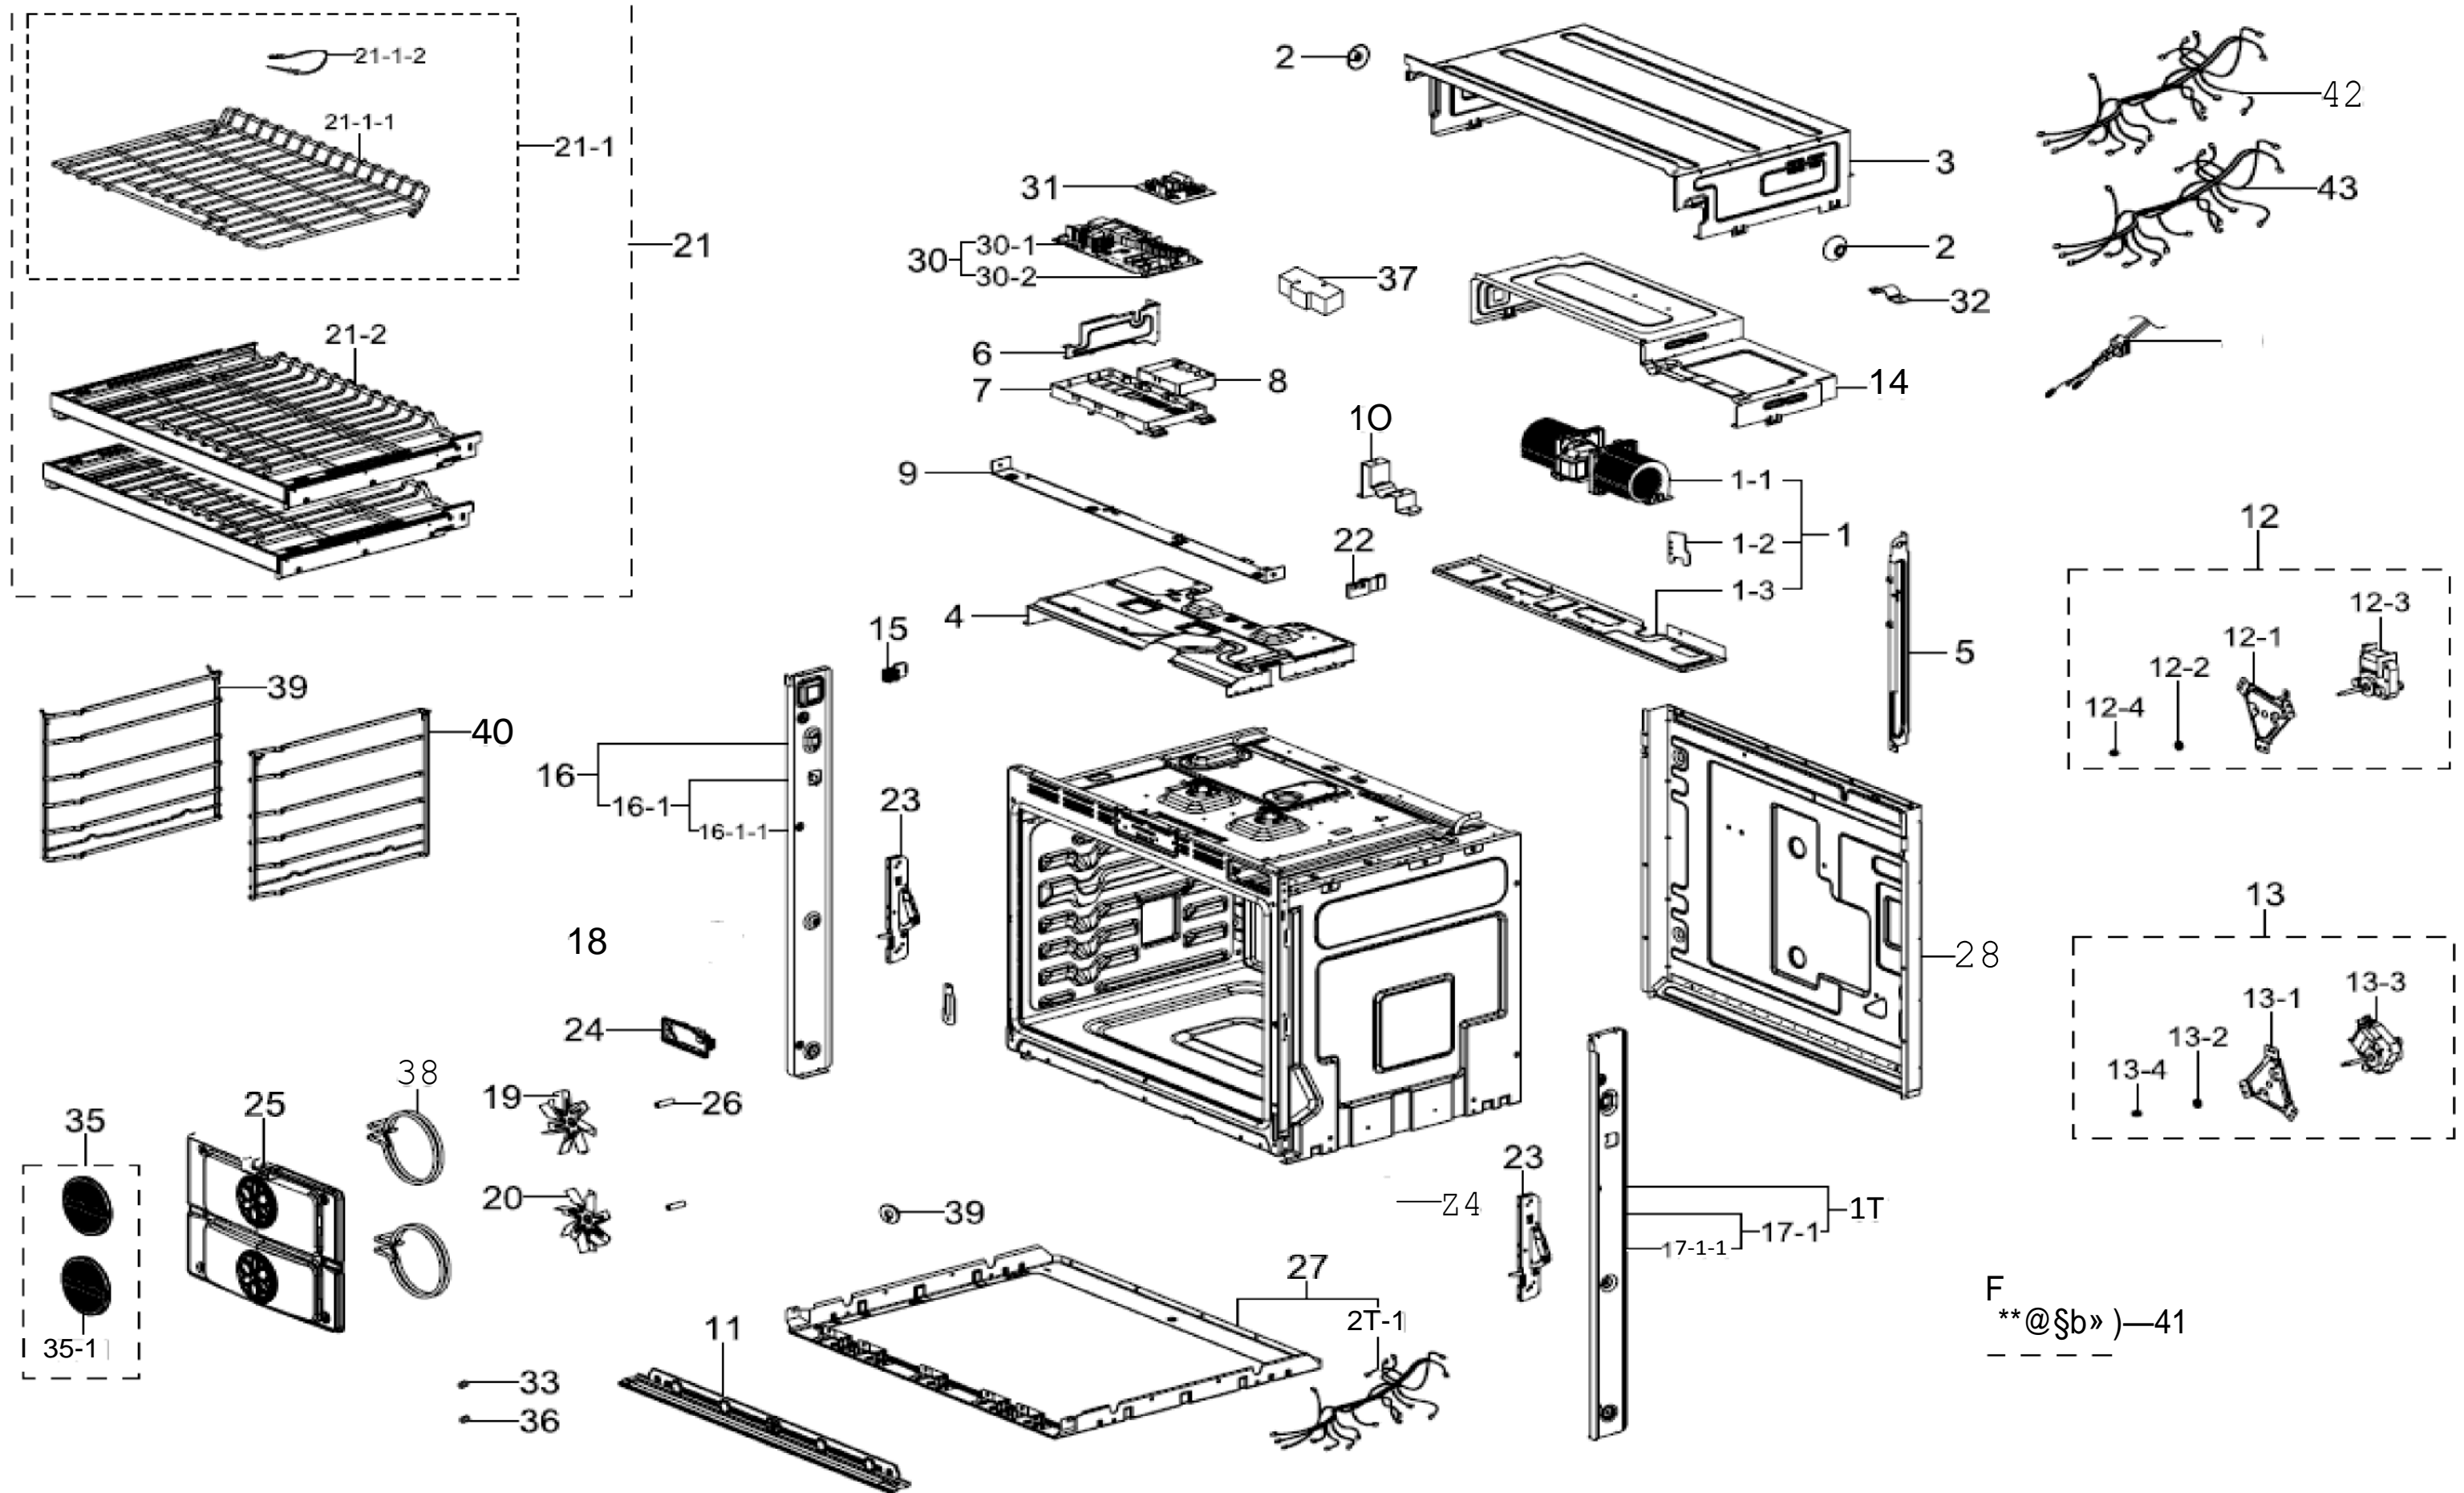

2. ASSY BODY

Assy Body Parts List

Reference #	Dacor Part #	Description	SA/SNA
1		ASSY HOLDER-MOTOR	SNA
1-1	111746	MOTOR AC FAN-BLOWER	SA
1-2	111747	SENSOR MAG	SA
1-3		ASSY HOLDER-MOTOR	SNA
2		SPACER PANEL	SNA
3		CASE-UP	SNA
4		SUPPORT PCB	SNA
5		BRACKET BARRIER-REAR	SNA
6		BRACKET BARRIER-MOTOR	SNA
7		HOLDER PCB-MAIN	SNA
8		HOLDER PCB-SUB	SNA
9		SUPPORT PANEL	SNA
10		BRACKET SUPPORTER	SNA
11	111933	ASSY GUIDE AIR	SA
12	111978	ASSY MOTOR CONVECTION	SA
12-1		BRACKET MOTOR-MAIN	SNA
12-2	111873	CAP-MOTOR CONVECTION	SA
12-3	111798	MOTOR AC CONVECTION	SA
12-4	111777	NUT FLANGE	SA
13	111979	ASSY MOTOR CONVECTION	SA
13-1		BRACKET MOTOR-MAIN	SNA
13-2	111873	CAP-MOTOR CONVECTION	SA
13-3		MOTOR AC CONVECTION	SNA
13-4	111777	NUT FLANGE	SA
14		COVER CASE-TOP	SNA
15	111749	COVER WIRE	SA
16	111927	ASSY TRIM	SA
16-1	111923	ASSY TRIM-SUB	SA
16-1-1	111865	TRIM-LEFT	SA
17	111928	ASSY TRIM	SA
17-1	111924	ASSY TRIM-SUB	SA
17-1-1	111866	TRIM-RIGHT	SA
18	111872	LATCH DOOR	SA
19	111875	FAN CONVECTION-UP	SA
20	111876	FAN CONVECTION-LOW	SA
21		ASSY ACCESSORY PARTS	SNA
21-1		ASSY ACCESSORY	SNA
21-1-1	111805	SENSOR TEMP	SA
21-1-2	111878	RACK WIRE	SA
21-2	111919	ASSY WIRE RACK	SA
22		RUBBER	SNA
23	111906	ASSY SUPPORT HINGE	SA
24		ASSY COVER FRONT	SNA
25		ASSY COVER CASING	SNA
26	111819	SPACER-FAN CONVECTION	SA