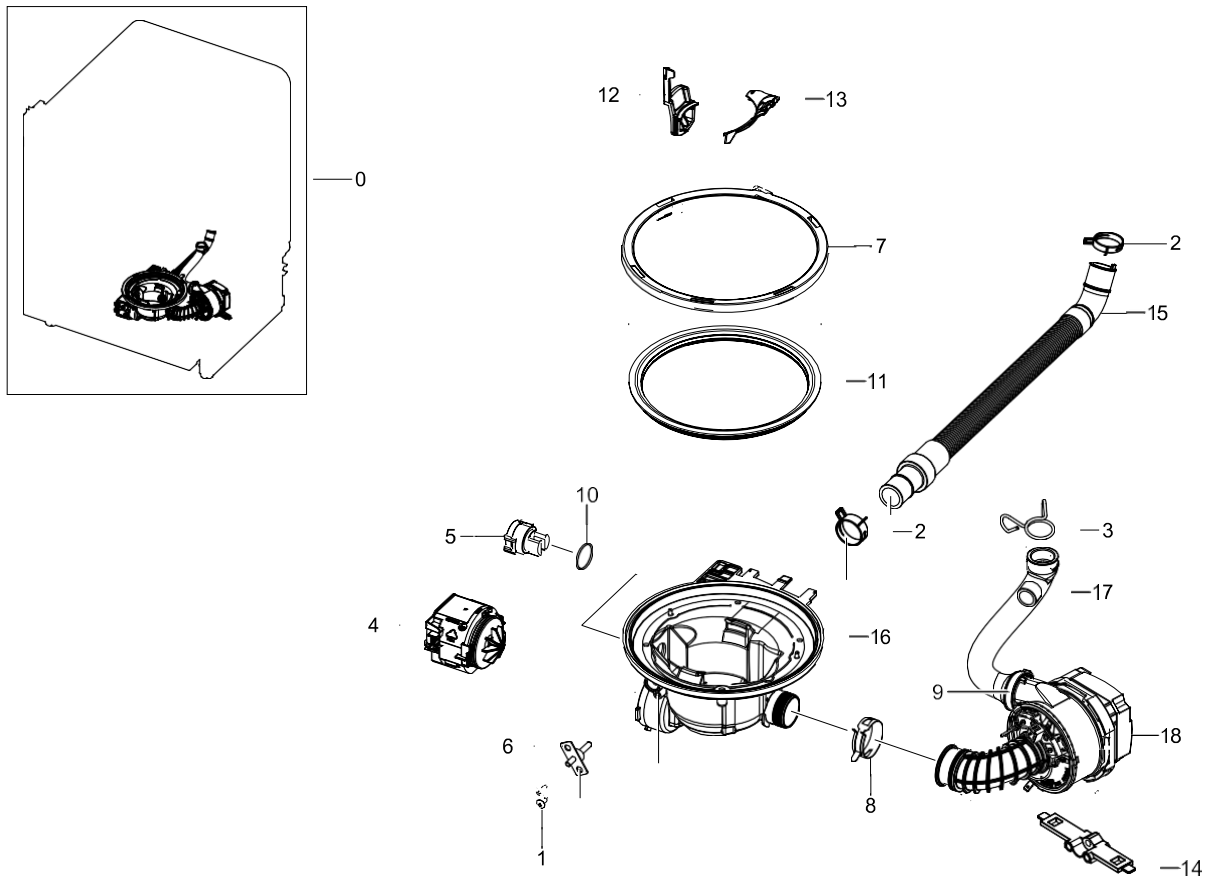

8. Assy Sump Parts

Exploded View

Assy Sump Parts List

No.	Dacor #	Description	SNA
0	113247	ASSY SUMP PARTS; DW9500M,US,COMMON,NO ASS	SA
1		SCREW-TAPPING; TH,+,NO,2S,M4,L12,ZPC(WHT)	SNA
2	113111	CLAMPER HOSE; SK5,WHITE	SA
3		CLIP RING; HSWR	SNA
4	113121	MOTOR BLDC PUMP; 120V/230V,DRAIN BLDC PUM	SA
5	113123	SENSOR-TURBIDITY; GALA-E,5,5,VCC (+5Vdc),	SA
6	113124	THERMISTOR; GALA-E,R50= 17.59 K,-20	SA
7	113175	BRACKET TUB; DW9000H,PP,BLACK,COPO	SA
8	113180	BRACKET HOSE; DW9900M,GI-SGCC,T0.8,ID 38.	SA
9		BRACKET HOSE; DW9900M,GI-SGCC,T0.8,ID 39.	SNA