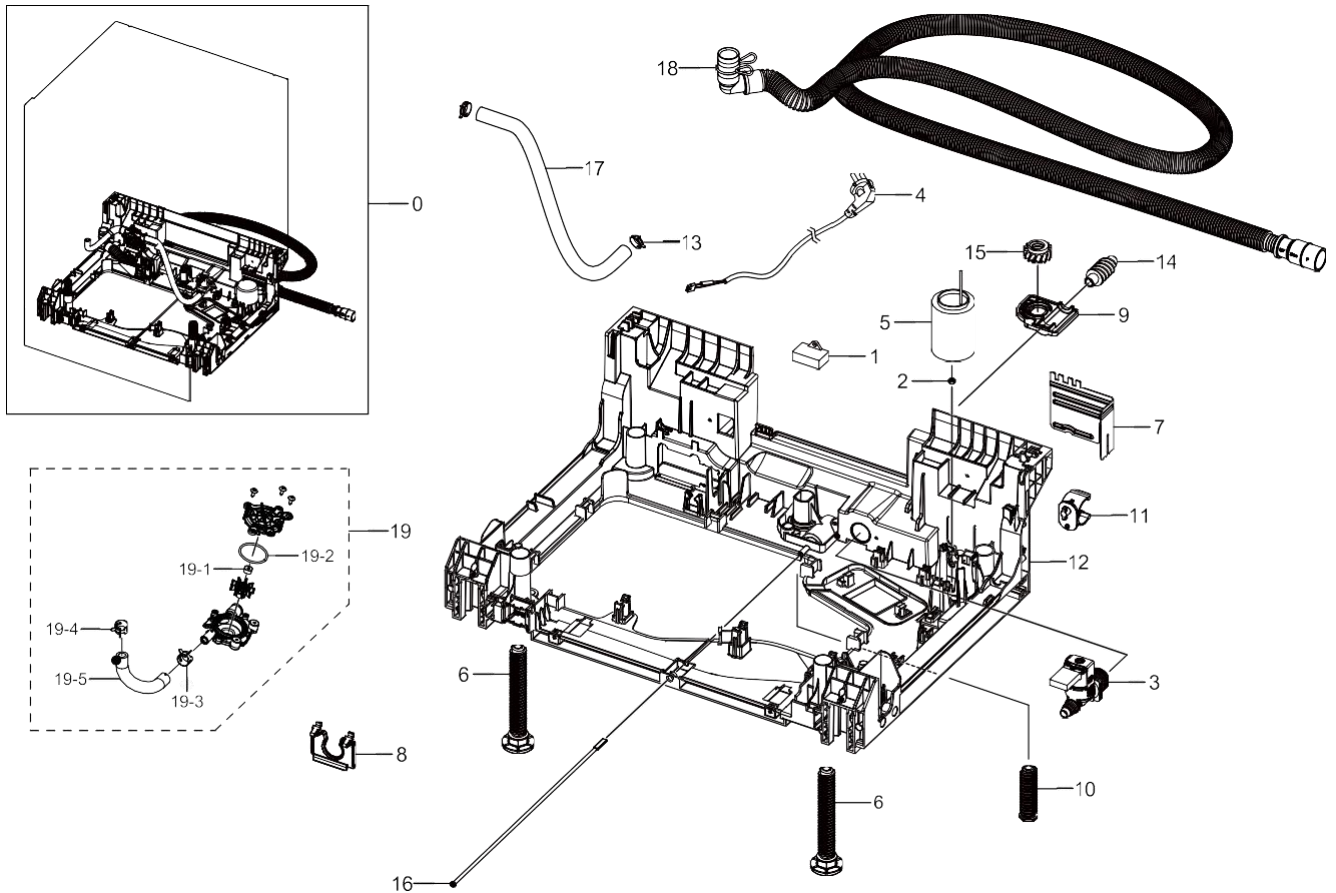

7. Assy Base

Exploded View

Assy Base Parts List

No.	Dacor #	Description	SNA
0	113284	ASSY BASE; DW9500M,FBI,BU,US,ASSY GUIDE W	SA
1	N/A	C-MOTOR RUN-BOX; 0.68,-25to+85,450V,5,3	SA
2	113110	NUT HEX; SM10C	SA
3	113113	VALVE WATER; AC110-127V,inch,#250,1,1,5	SA
4	113116	CBF-POWER CORD; AT,U.S.A,US3S,Gray,1500,S	SA
5		FILTER EMI; 15mH,53X70,12A,AC 250V,CAN,-2	SNA
6	113144	FOOT BUILT IN; GALA-E,PA6,BLACK,BK0001,01	SA
7		BRACKET EARTH; DW9900H,GI-SGCC,T1.0,-,-	SNA
8	113170	HOLDER HOSE; DW9000H,PP,BLACK,COPO	SA
9	113181	CASE GEAR; DW9000M,PP,BLACK,BK0001,RM60	SA
10	113182	FOOT BUILT IN; DW9000M,PA6,BLACK,L82.5,01	SA