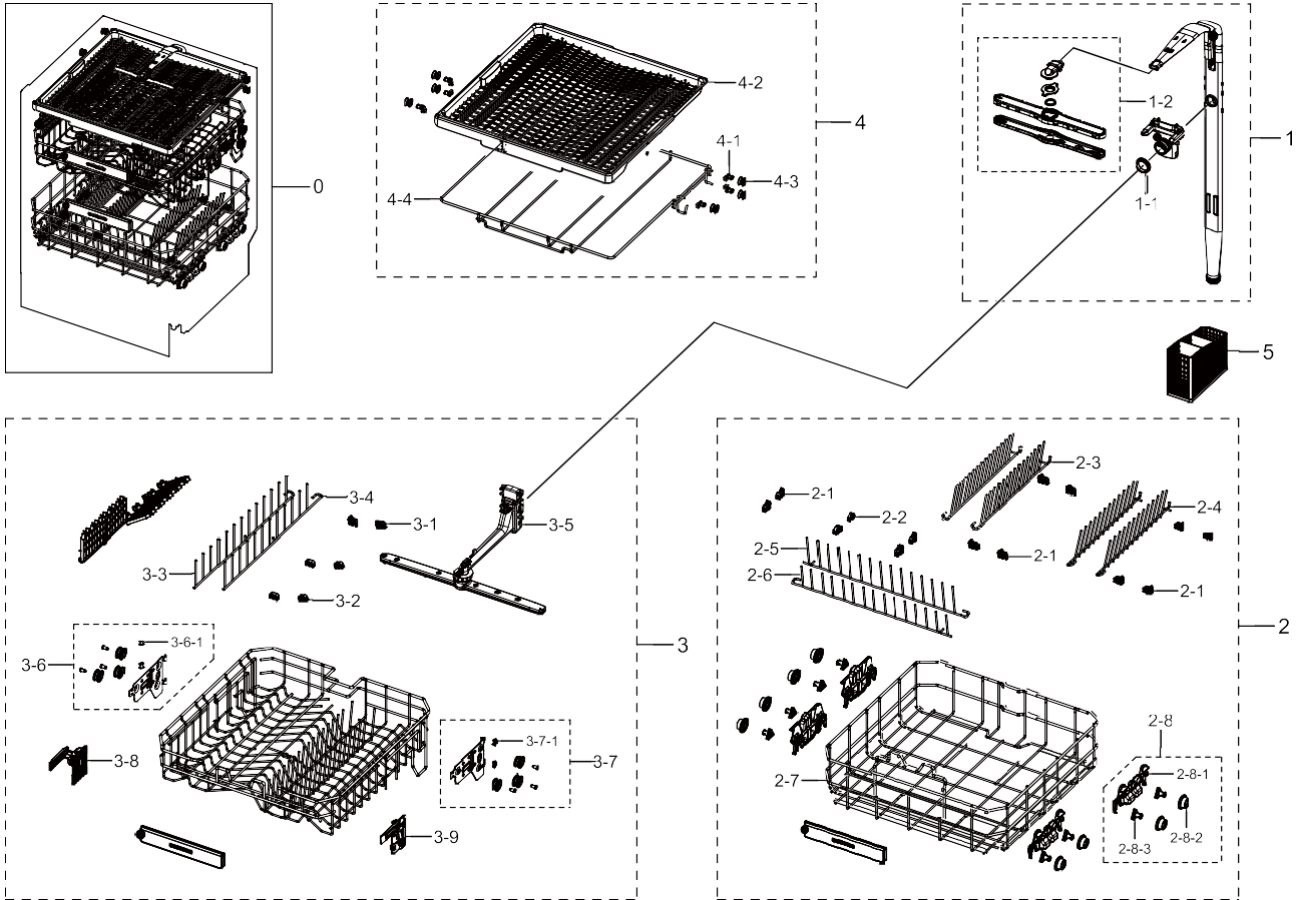

4. Assy Case Parts Assy Basket&Duct

Exploded View

Assy Case Parts List & Assy Basket and Duct

No.	Dacor #	Description	SNA
1	113255	ASSY DUCT; DW9000M,DW60M9970	SA
1-1	113194	SEAL HOLDER DUCT-MIDDLE; DW9900M,EPDM,BLA	SA
1-2	113279	ASSY ROTOR UPPER; DW9900M,COMMON	SA
2	113286	ASSY BASKET LOWER; DW9500M,MODERN MODEL	SA
2-1	113145	HOLDER-TINE BACK; GALA-E,POM,F20-03,NCGO5	SA
2-2	113146	HOLDER-TINE FRONT; GALA-E,POM,F20-03,NCGO	SA
2-3	113228	WIRE FOLDING-REAR LEFT; DW9000H,MSWR-SWRM	SA
2-4	113229	WIRE FOLDING-REAR RIGHT; DW9000H,MSWR-SWR	SA
2-5	113230	WIRE FOLDING-FRONT LEFT; DW9000H,MSWR-SWR	SA